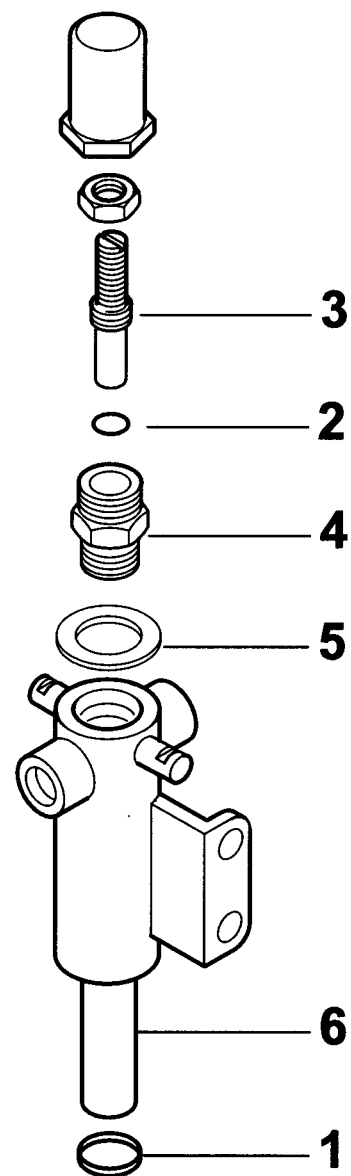

14101   MARTINETTO

Rif.	Codice	Descrizione
1	31376	GUARNIZIONE
2	30733	GUARNIZIONE
3	14107	VITE REGOLAZIONE
4	49308	TAPPO
5	4983	RONDELLA
6	49499	PISTONE

esploso **0002992294 rev.0**

Rif.	Codice	Descrizione