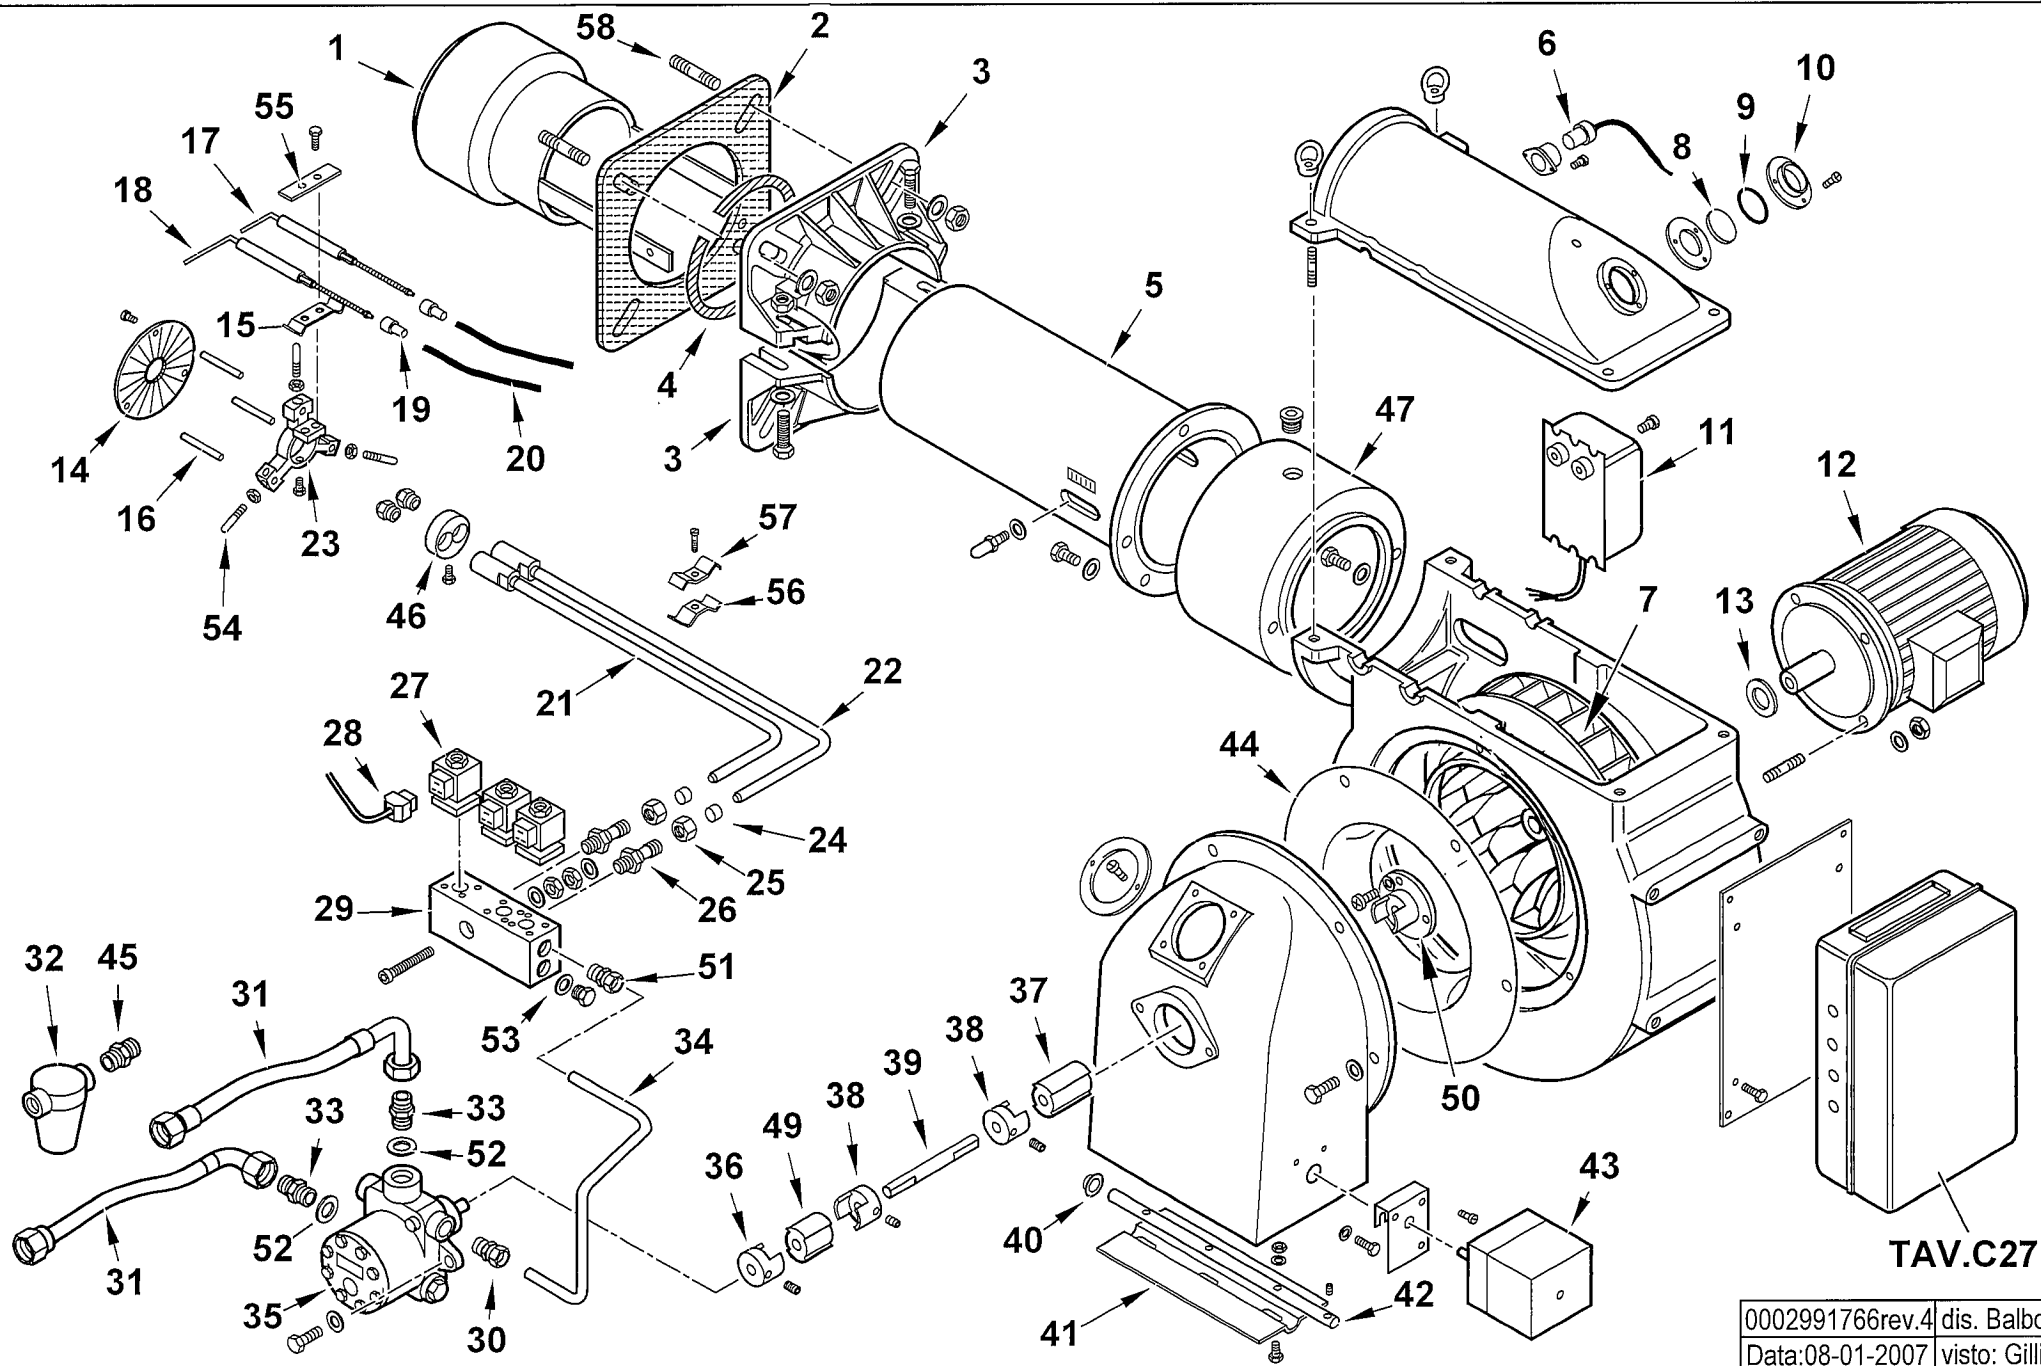

BT 180 DSG 3V

cod.3108010

0002991766rev.4	dis. Balboni
Data:08-01-2007	visto: Gilli C.

3108010 BT 180 DSG 3V 50Hz

Rif.	Codice	Descrizione
1	0011010022	DIFFUSORE BT120DSG STRONG
2	0024030018	GUARN.NE FLANGIA AT.CO TBG 120
3	8024030001	SEMIFLANGIA ATT.BRUC. TBG 120
4	0024040016	CORDONE FIBRA DI VETRO 8X8X720
5	57177	AS.CANNOTTO BT180DSN
6	30864	FOTO LANDIS QRB3
7	15855	VENTOLA D.365X30
8	4145	VETRINO 49X2
9	4146	GUARNIZIONE NEOPRENE D4 L146
10	4143	ANELLO PER VETRINO 71X41
11	15994	TRASFORMATORE 12KV 30MA 230/50
12	23121	MOTORE TRIFASE KW3 230-400/50Hz
13	35687	SPESSORE 24X40X3
14	0011010028	DISCO FRESATO 180X64 I135
15	34459	STAFFA SOP.TO ELET.DI I59-F5
16	14255	PERNO SOP.TO DISCO 8X85
17	0011010032	ELETTRODO DS
18	0011010033	ELETTRODO SN
19	0005060037	SOPPRESSORE A FILO 5000 OHM
20	30223	CAVO A.T. 1 MMQ D.7
21	0011010025	CANNOTTO PORTA UGELLO 2°STADIO
22	0011010023	CANNOTTO PORTA UGELLO 1°STADIO
23	37925	SUPPORTO GRUPPO
24	23822	OGIVA PER RACCORDO WOSS D=10
25	23829	DADO PER RACCORDO WOSS D=10
26	0010020003	SUPPORTO DISTRIBUTORE L=50
27	0005080002	ELETTROVALVOLA SCEM VE130
28	0005130095	CONNETTORE MPM 3PXL1000
29	41505	DISTRIBUTORE GASOLIO
30	30987	RACCORDO WOSS D8 1/8" DIR.
31	18058	TUBO FLESSIBILE 3/4"x1200