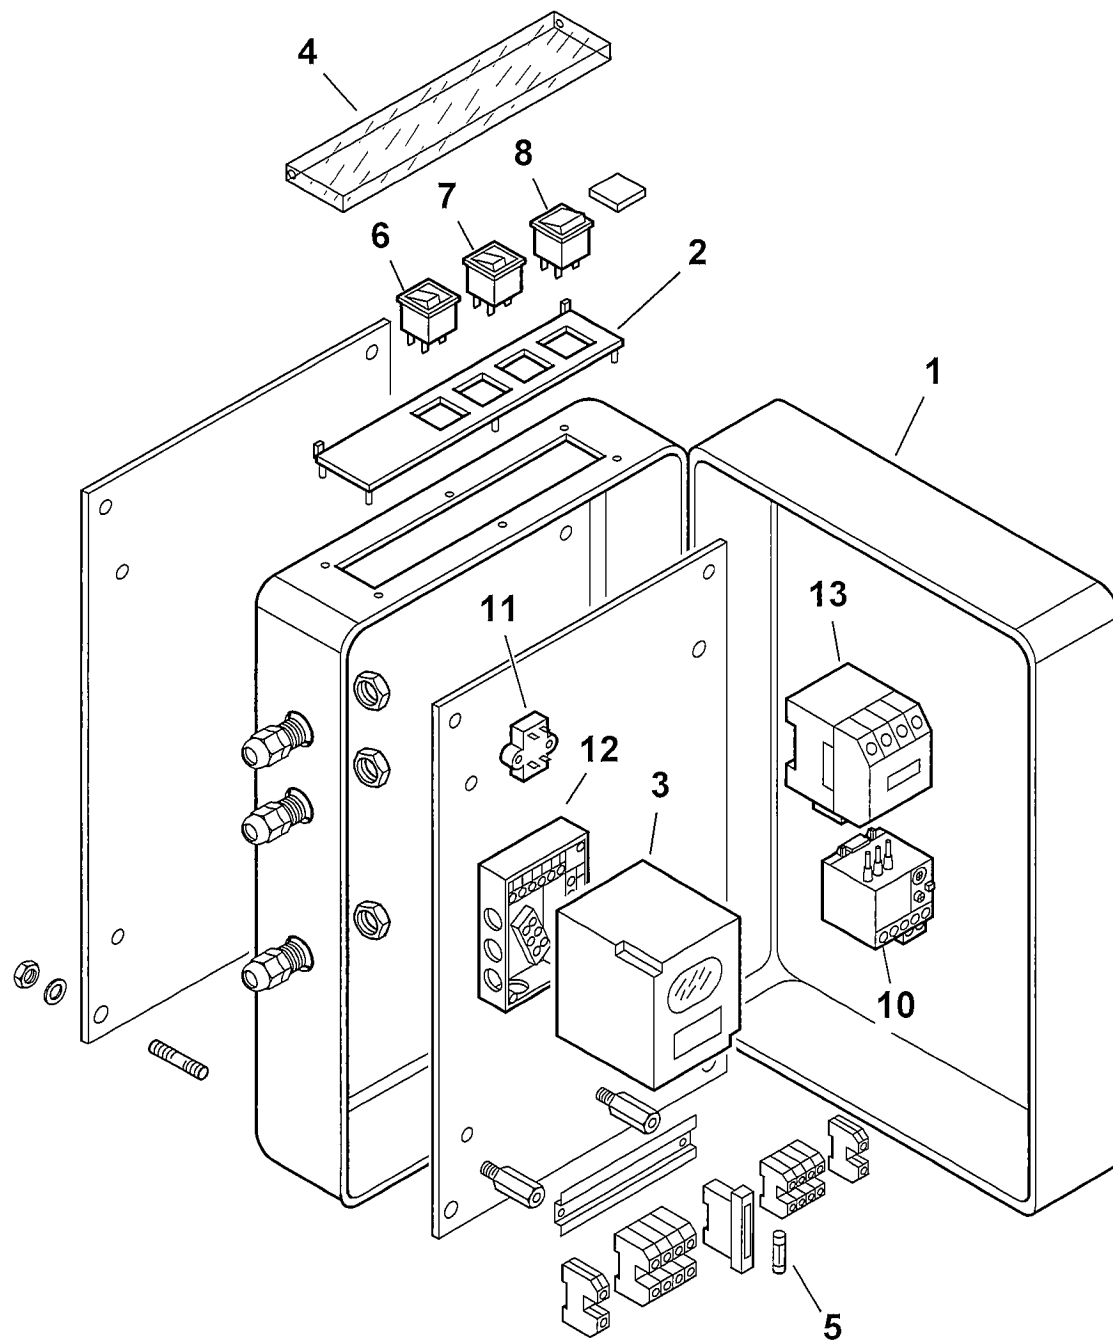

R57231-QUADRO ELETTRICO - CONTROL PANEL - CUADRO ELECTRICO - APPAREILLAGE ELECTRIQUE - SCHALTGERAETE

0002990265 rev.4	dis. Balboni
Data: 20-11-2003	visto: Gilli C.

TAV.C27

R57231

QUADRO ELETTRICO BT 180 DSG

Rif.	Codice	Descrizione
1	57332	CASSETTA
2	0006060006	TARG.FUNZ.TO 2ST BT/BGN
3	30865	APPARECCHIATURA LANDIS LAL1.25
4	61228	PROTEZIONE TRASP.TARG. L.224
5	7456	FUSIBILE 6,3A
6	0005120039	INTERRUTTORE SPIA BIANCA
7	0005120040	INTERRUTTORE SPIA ROSSA
8	0005120041	DEVIATORE BIPOLARE
10	0005110070	RELE TERMICO ABB T7DU 6-9A
11	0005020034	FILTRO ANTIDIST. FAHDA ZF 6,5A
12	23530	ZOCCOLO
13	0005110051	TELERUTTORE ABB B6 230V 50-60

esplosa 0002990265 rev.4

Rif.	Codice	Descrizione