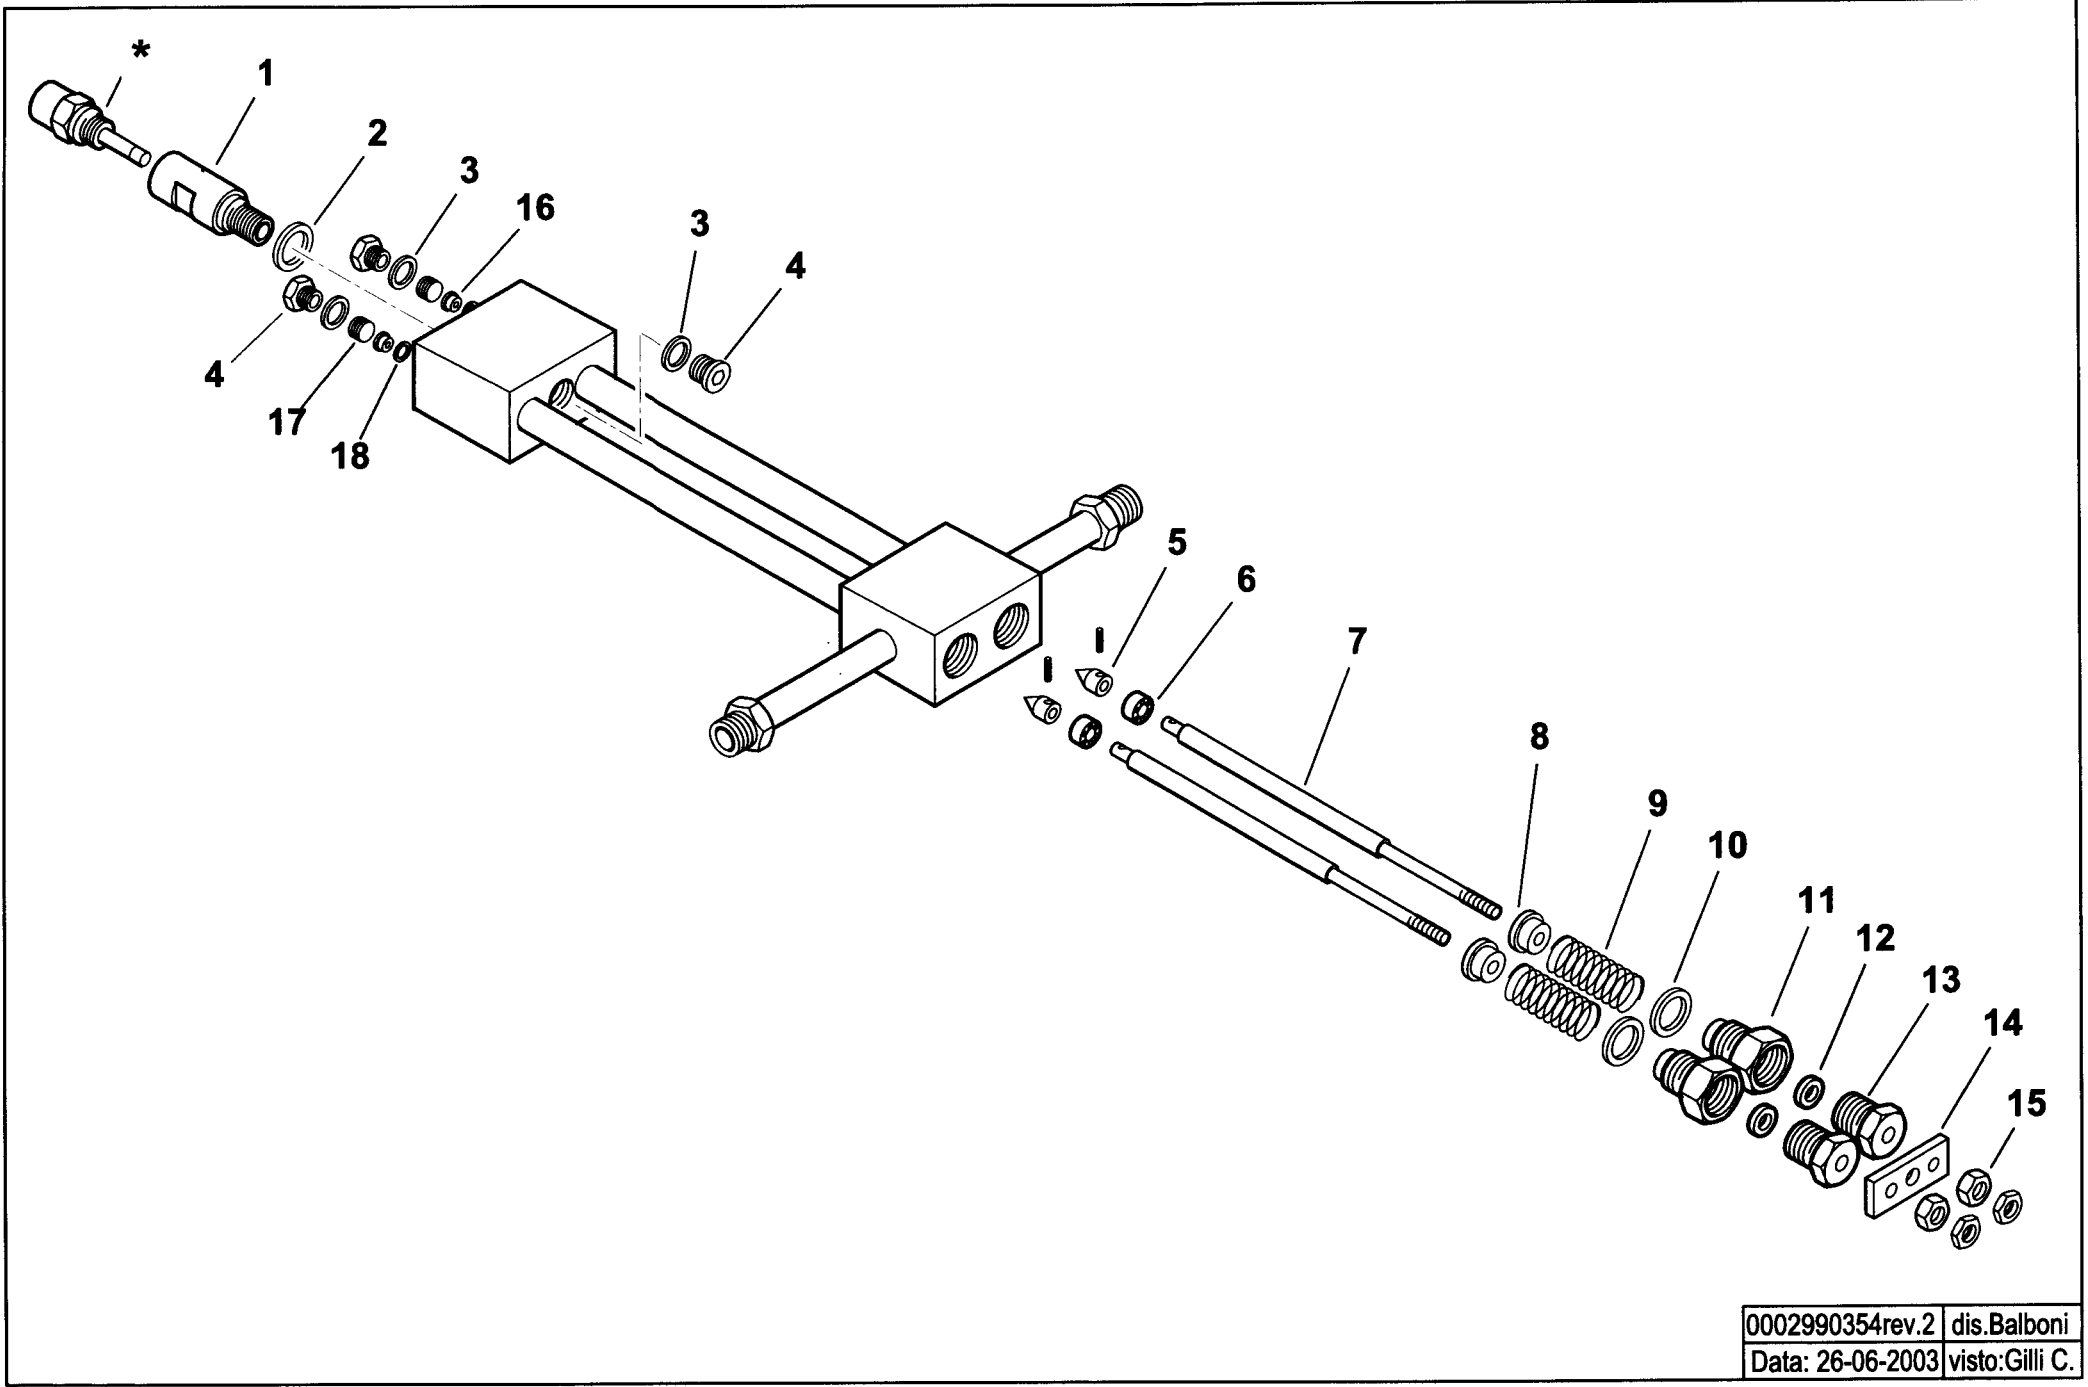

**3530010****BT 300 DSPG**

Rif.	Codice	Descrizione
1	44128	DIFFUSORE
2	17791	GUARNIZIONE
3	0006020159	FLANGIA
4	23215	CORDONE
5	13356	CANNOTTO
6	30864	FOTO LANDIS
7	29361	VENTOLA
8	38610	VETRINO FUME
9	23299	GUARNIZIONE
10	38611	ANELLO
11	57024	TRASFORMATORE
12	30104	MOTORE
13	29364	DISTANZIALE
14	44129	DISCO
15	34459	STAFFA
16	37904	COLONNETTA
17	27778	ELETTRODO SN
18	27779	ELETTRODO DS
19	0005060037	SOPPRESSORE
20	30223	CAVO
21	44100	GRUPPO POLVERIZZATORE
22	61299	PIASTRINA
23	27655	SOPPORTO
24	23825	OGIVA D=15
25	23832	DADO X RAC. WOSS D=15
26	19424	ISOLATORE
27	16320	VALVOLA REGOLATRICE
28	38609	VETRINO BIANCO
29	16251	GRUPPO MODULATORE
30	57058	RACCORDO
31	0005070456	TUBO FLESSIBILE 1"1/4X1500
32	30875	FILTRO
	95043	CARTUCCIA
	95100	GUARNIZIONE

esploso 0002991516 rev.2

Rif.	Codice	Descrizione
33	23074	RACCORDO WOSS GOMITO
34	57310	TUBO D=15
35	0005060022	POMPA 450
	95519	ANELLI DI TENUTA
36	23077	RACCORDO WOSS D.18X1/2"
37	18480	PARASTRAPPO L=40
38	17961	GIUNTO
39	32667	DISTANZIALE
40	34314	BOCCOLA
41	57029	FARFALLA
42	57036	PERNO
43	23075	RACCORDO WOSS D.15X1/2"
44	32753	STAFFA
45	45072	PROLUNGA
46	13028	ANELLO
47	57106	TUBO D=15
48	27677	ATTACCO GOMITO 1"1/4
49	44132	PROTEZIONE SUPERIORE
50	44133	PROTEZIONE INFERIORE
51	17958	GIUNTO
52	33780	ATTACCO 3 VIE D.15X1"1/4
53	57109	TUBO
54	16301	LEVA
55	57233	ASTA
56	19555	ARTICOLAZIONE
57	18695	ARTICOLAZIONE
58	53029	MOLLA
59	35620	NOTTOLINO
60	57033	PERNO
61	35677	NOTTOLINO
62	57232	ASTA
63	35619	NOTTOLINO
64	13345	PROLUNGA

0002991515 rev.2 | dis. Balboni  
Data: 29-03-2004 | visto: Gilli C.

TAV.C171

44100 GRUPPO POLVERIZZATORE - NOZZLE ASSEMBLY - LIGNE GICLEUR - DUESENGESTAENGE

0002990354rev.2	dis.Balboni
Data: 26-06-2003	visto:Gilli C.