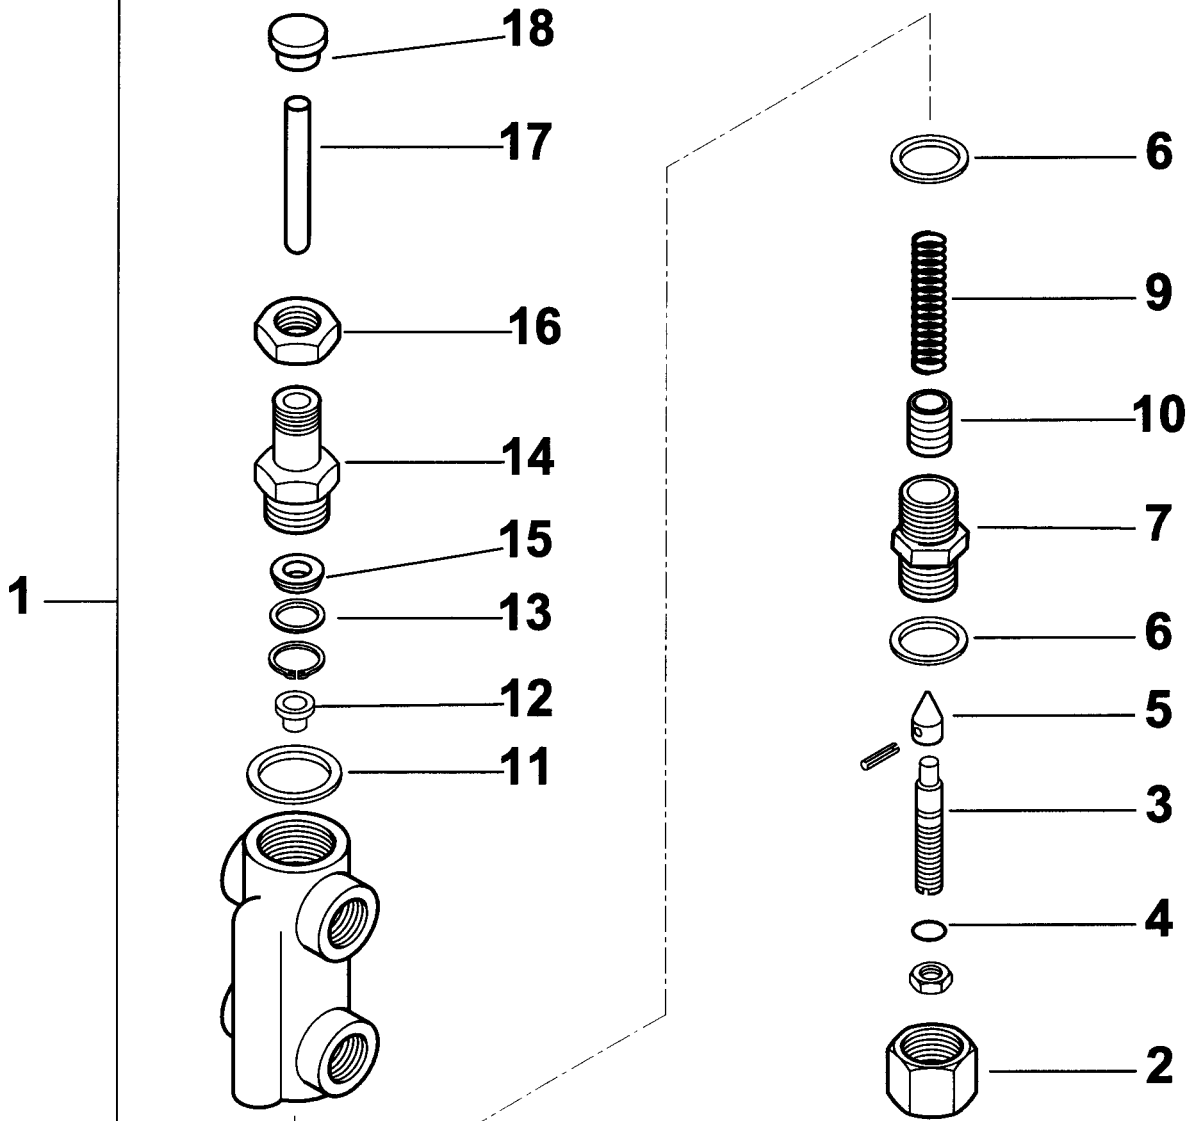

**3530010****BT 300 DSPG**

Rif.	Codice	Descrizione
1	44128	DIFFUSORE
2	17791	GUARNIZIONE
3	0006020159	FLANGIA
4	23215	CORDONE
5	13356	CANNOTTO
6	30864	FOTO LANDIS
7	29361	VENTOLA
8	38610	VETRINO FUME
9	23299	GUARNIZIONE
10	38611	ANELLO
11	57024	TRASFORMATORE
12	30104	MOTORE
13	29364	DISTANZIALE
14	44129	DISCO
15	34459	STAFFA
16	37904	COLONNETTA
17	27778	ELETTRODO SN
18	27779	ELETTRODO DS
19	0005060037	SOPPRESSORE
20	30223	CAVO
21	44100	GRUPPO POLVERIZZATORE
22	61299	PIASTRINA
23	27655	SOPPORTO
24	23825	OGIVA D=15
25	23832	DADO X RAC. WOSS D=15
26	19424	ISOLATORE
27	16320	VALVOLA REGOLATRICE
28	38609	VETRINO BIANCO
29	16251	GRUPPO MODULATORE
30	57058	RACCORDO
31	0005070456	TUBO FLESSIBILE 1"1/4X1500
32	30875	FILTRO
	95043	CARTUCCIA
	95100	GUARNIZIONE

esploso 0002991516 rev.2

Rif.	Codice	Descrizione
33	23074	RACCORDO WOSS GOMITO
34	57310	TUBO D=15
35	0005060022	POMPA 450
	95519	ANELLI DI TENUTA
36	23077	RACCORDO WOSS D.18X1/2"
37	18480	PARASTRAPPO L=40
38	17961	GIUNTO
39	32667	DISTANZIALE
40	34314	BOCCOLA
41	57029	FARFALLA
42	57036	PERNO
43	23075	RACCORDO WOSS D.15X1/2"
44	32753	STAFFA
45	45072	PROLUNGA
46	13028	ANELLO
47	57106	TUBO D=15
48	27677	ATTACCO GOMITO 1"1/4
49	44132	PROTEZIONE SUPERIORE
50	44133	PROTEZIONE INFERIORE
51	17958	GIUNTO
52	33780	ATTACCO 3 VIE D.15X1"1/4
53	57109	TUBO
54	16301	LEVA
55	57233	ASTA
56	19555	ARTICOLAZIONE
57	18695	ARTICOLAZIONE
58	53029	MOLLA
59	35620	NOTTOLINO
60	57033	PERNO
61	35677	NOTTOLINO
62	57232	ASTA
63	35619	NOTTOLINO
64	13345	PROLUNGA

0002991515 rev.2 | dis. Balboni  
Data: 29-03-2004 | visto: Gilli C.

TAV.C171

44100 GRUPPO POLVERIZZATORE - NOZZLE ASSEMBLY - LIGNE GICLEUR - DUESENGESTAENGE

0002990354rev.2	dis.Balboni
Data: 26-06-2003	visto:Gilli C.

**16320 - VALVOLA REGOLATRICE di PRESSIONE - PRESSURE REGULATING VALVE - REGULADOR de PRESION**

0002990859rev.2	dis. Balboni
Data: 14-02-2001	visto: Gilli C.

TAV.H6