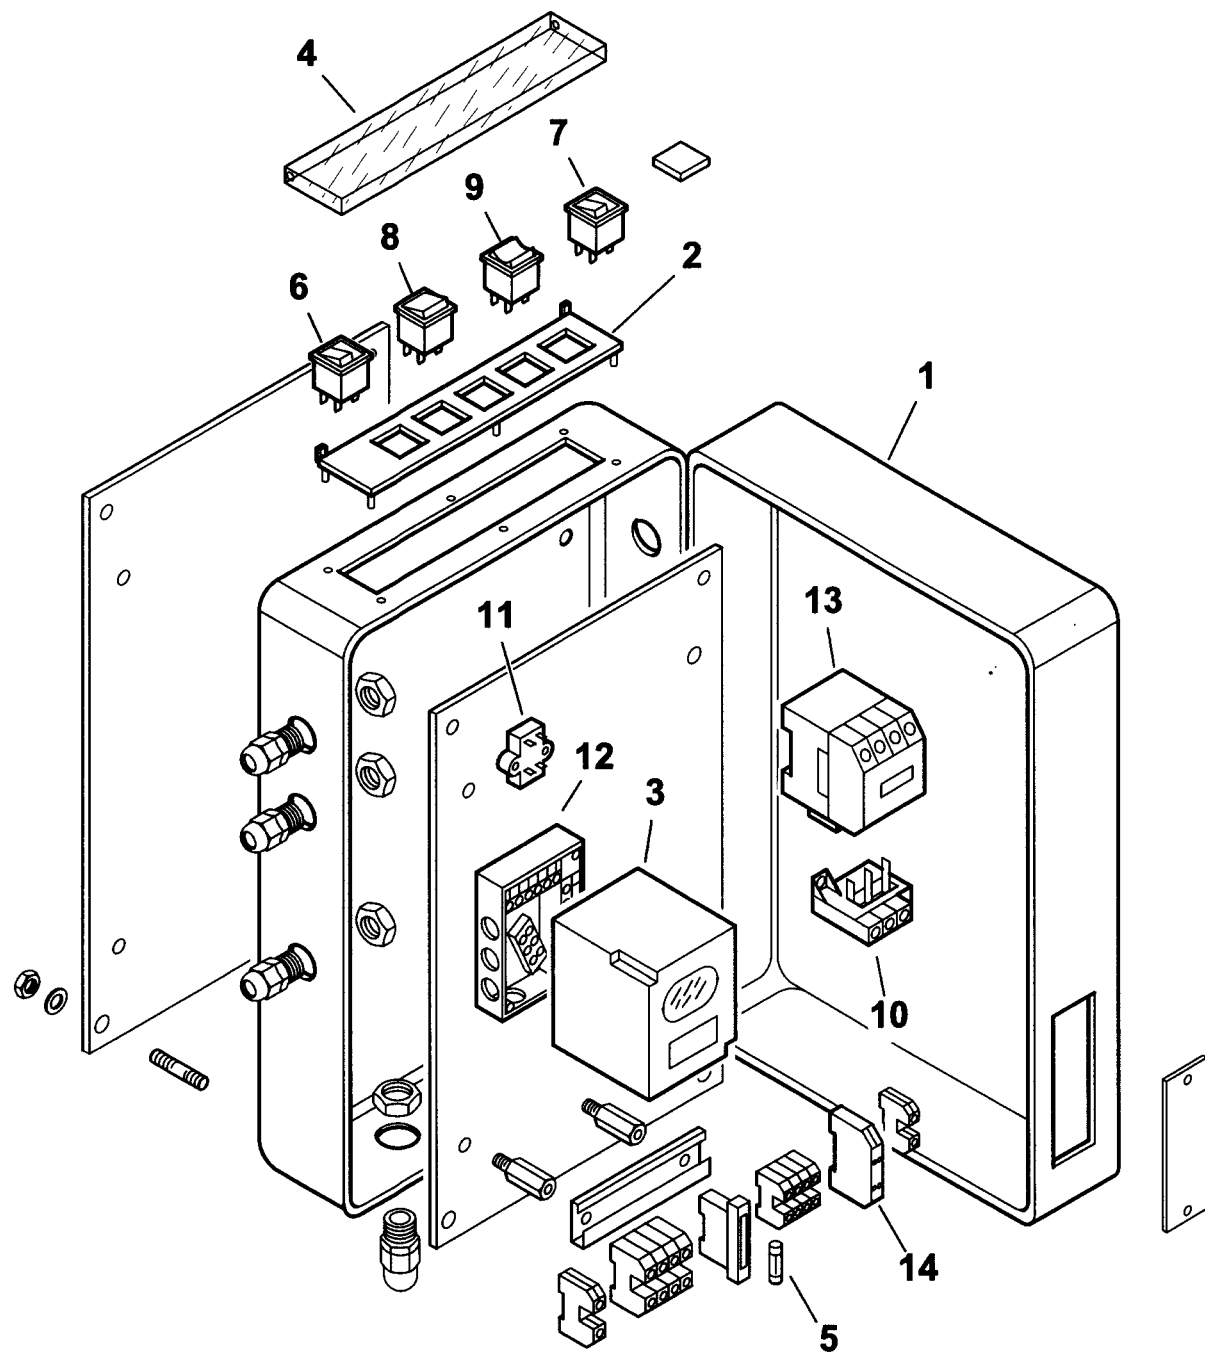

**3530010****BT 300 DSPG**

Rif.	Codice	Descrizione
1	44128	DIFFUSORE
2	17791	GUARNIZIONE
3	0006020159	FLANGIA
4	23215	CORDONE
5	13356	CANNOTTO
6	30864	FOTO LANDIS
7	29361	VENTOLA
8	38610	VETRINO FUME
9	23299	GUARNIZIONE
10	38611	ANELLO
11	57024	TRASFORMATORE
12	30104	MOTORE
13	29364	DISTANZIALE
14	44129	DISCO
15	34459	STAFFA
16	37904	COLONNETTA
17	27778	ELETTRODO SN
18	27779	ELETTRODO DS
19	0005060037	SOPPRESSORE
20	30223	CAVO
21	44100	GRUPPO POLVERIZZATORE
22	61299	PIASTRINA
23	27655	SOPPORTO
24	23825	OGIVA D=15
25	23832	DADO X RAC. WOSS D=15
26	19424	ISOLATORE
27	16320	VALVOLA REGOLATRICE
28	38609	VETRINO BIANCO
29	16251	GRUPPO MODULATORE
30	57058	RACCORDO
31	0005070456	TUBO FLESSIBILE 1"1/4X1500
32	30875	FILTRO
	95043	CARTUCCIA
	95100	GUARNIZIONE

esploso 0002991516 rev.2

Rif.	Codice	Descrizione
33	23074	RACCORDO WOSS GOMITO
34	57310	TUBO D=15
35	0005060022	POMPA 450
	95519	ANELLI DI TENUTA
36	23077	RACCORDO WOSS D.18X1/2"
37	18480	PARASTRAPPO L=40
38	17961	GIUNTO
39	32667	DISTANZIALE
40	34314	BOCCOLA
41	57029	FARFALLA
42	57036	PERNO
43	23075	RACCORDO WOSS D.15X1/2"
44	32753	STAFFA
45	45072	PROLUNGA
46	13028	ANELLO
47	57106	TUBO D=15
48	27677	ATTACCO GOMITO 1"1/4
49	44132	PROTEZIONE SUPERIORE
50	44133	PROTEZIONE INFERIORE
51	17958	GIUNTO
52	33780	ATTACCO 3 VIE D.15X1"1/4
53	57109	TUBO
54	16301	LEVA
55	57233	ASTA
56	19555	ARTICOLAZIONE
57	18695	ARTICOLAZIONE
58	53029	MOLLA
59	35620	NOTTOLINO
60	57033	PERNO
61	35677	NOTTOLINO
62	57232	ASTA
63	35619	NOTTOLINO
64	13345	PROLUNGA

0002991515 rev.2 | dis. Balboni  
Data: 29-03-2004 | visto: Gilli C.

TAV.C171

44100 GRUPPO POLVERIZZATORE - NOZZLE ASSEMBLY - LIGNE GICLEUR - DUESENGESTAENGE

0002990354rev.2	dis.Balboni
Data: 26-06-2003	visto:Gilli C.