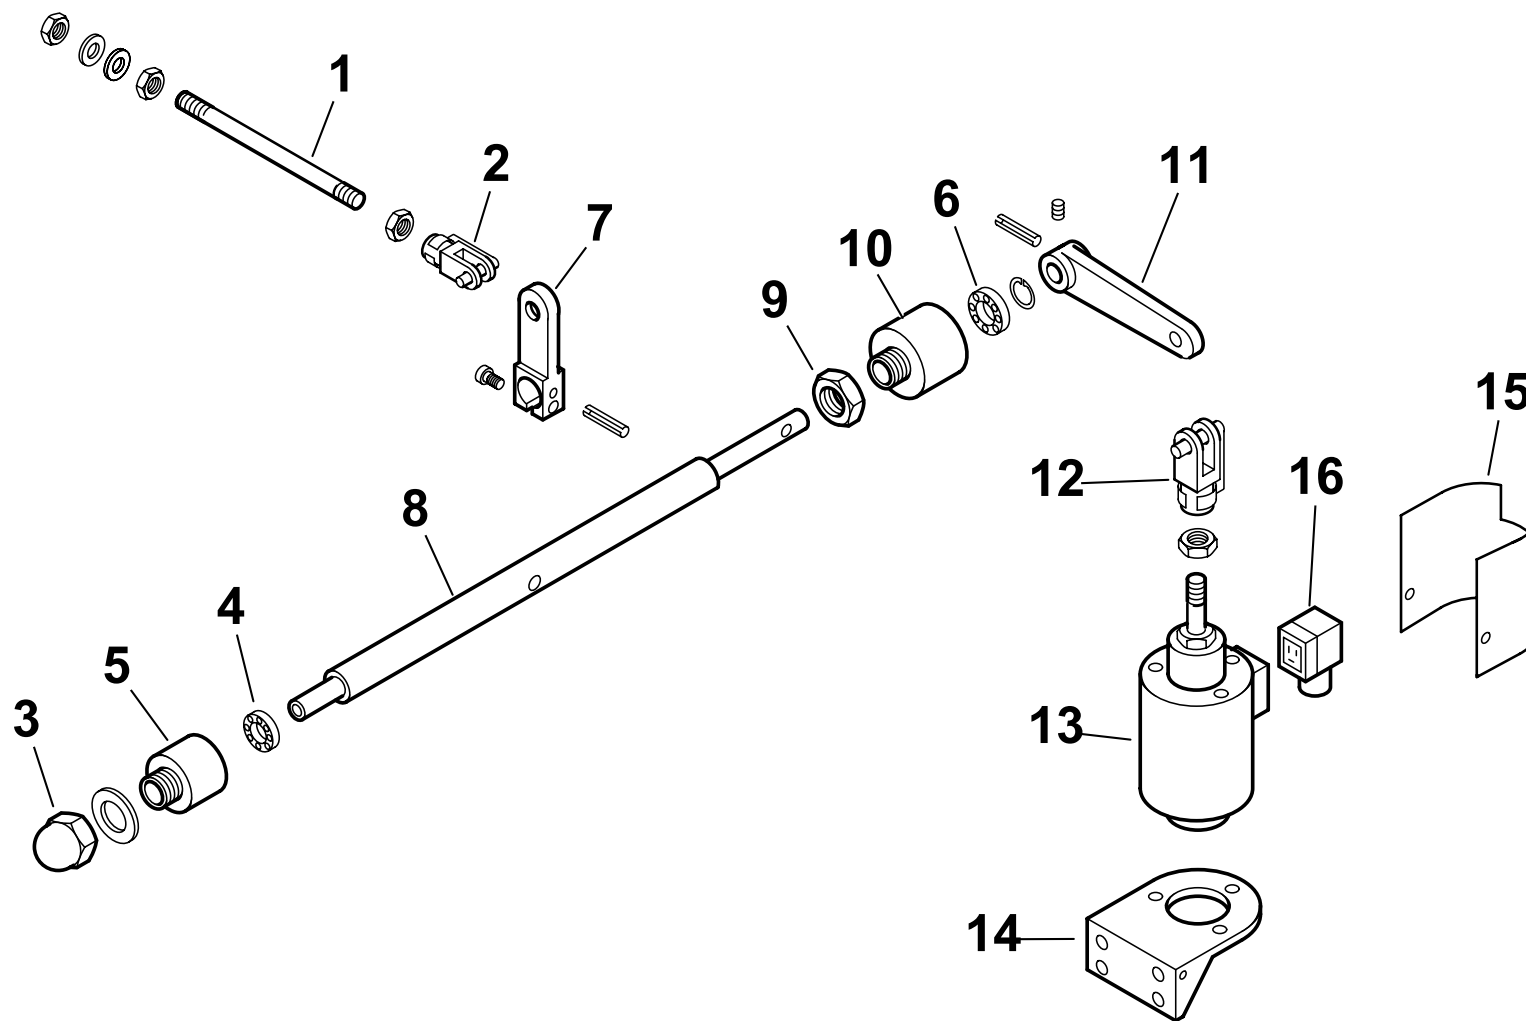

esploso 0002991516 rev.2

Rif.	Codice	Descrizione
33	23074	RACCORDO WOSS GOMITO
34	57310	TUBO D=15
35	0005060022	POMPA 450
	95519	ANELLI DI TENUTA
36	23077	RACCORDO WOSS D.18X1/2"
37	18480	PARASTRAPPO L=40
38	17961	GIUNTO
39	32667	DISTANZIALE
40	34314	BOCCOLA
41	57029	FARFALLA
42	57036	PERNO
43	23075	RACCORDO WOSS D.15X1/2"
44	32753	STAFFA
45	45072	PROLUNGA
46	13028	ANELLO
47	57106	TUBO D=15
48	27677	ATTACCO GOMITO 1"1/4
49	44132	PROTEZIONE SUPERIORE
50	44133	PROTEZIONE INFERIORE
51	17958	GIUNTO
52	33780	ATTACCO 3 VIE D.15X1"1/4
53	57109	TUBO
54	16301	LEVA
55	57233	ASTA
56	19555	ARTICOLAZIONE
57	18695	ARTICOLAZIONE
58	53029	MOLLA
59	35620	NOTTOLINO
60	57033	PERNO
61	35677	NOTTOLINO
62	57232	ASTA
63	35619	NOTTOLINO
64	13345	PROLUNGA

0002991515 rev.2 | dis. Balboni  
Data: 29-03-2004 | visto: Gilli C.

TAV.C171

44100 GRUPPO POLVERIZZATORE - NOZZLE ASSEMBLY - LIGNE GICLEUR - DUESENGESTAENGE

0002990354rev.2	dis.Balboni
Data: 26-06-2003	visto:Gilli C.

**16320 - VALVOLA REGOLATRICE di PRESSIONE - PRESSURE REGULATING VALVE - REGULADOR de PRESION**

0002990859rev.2	dis. Balboni
Data: 14-02-2001	visto: Gilli C.

TAV.H6