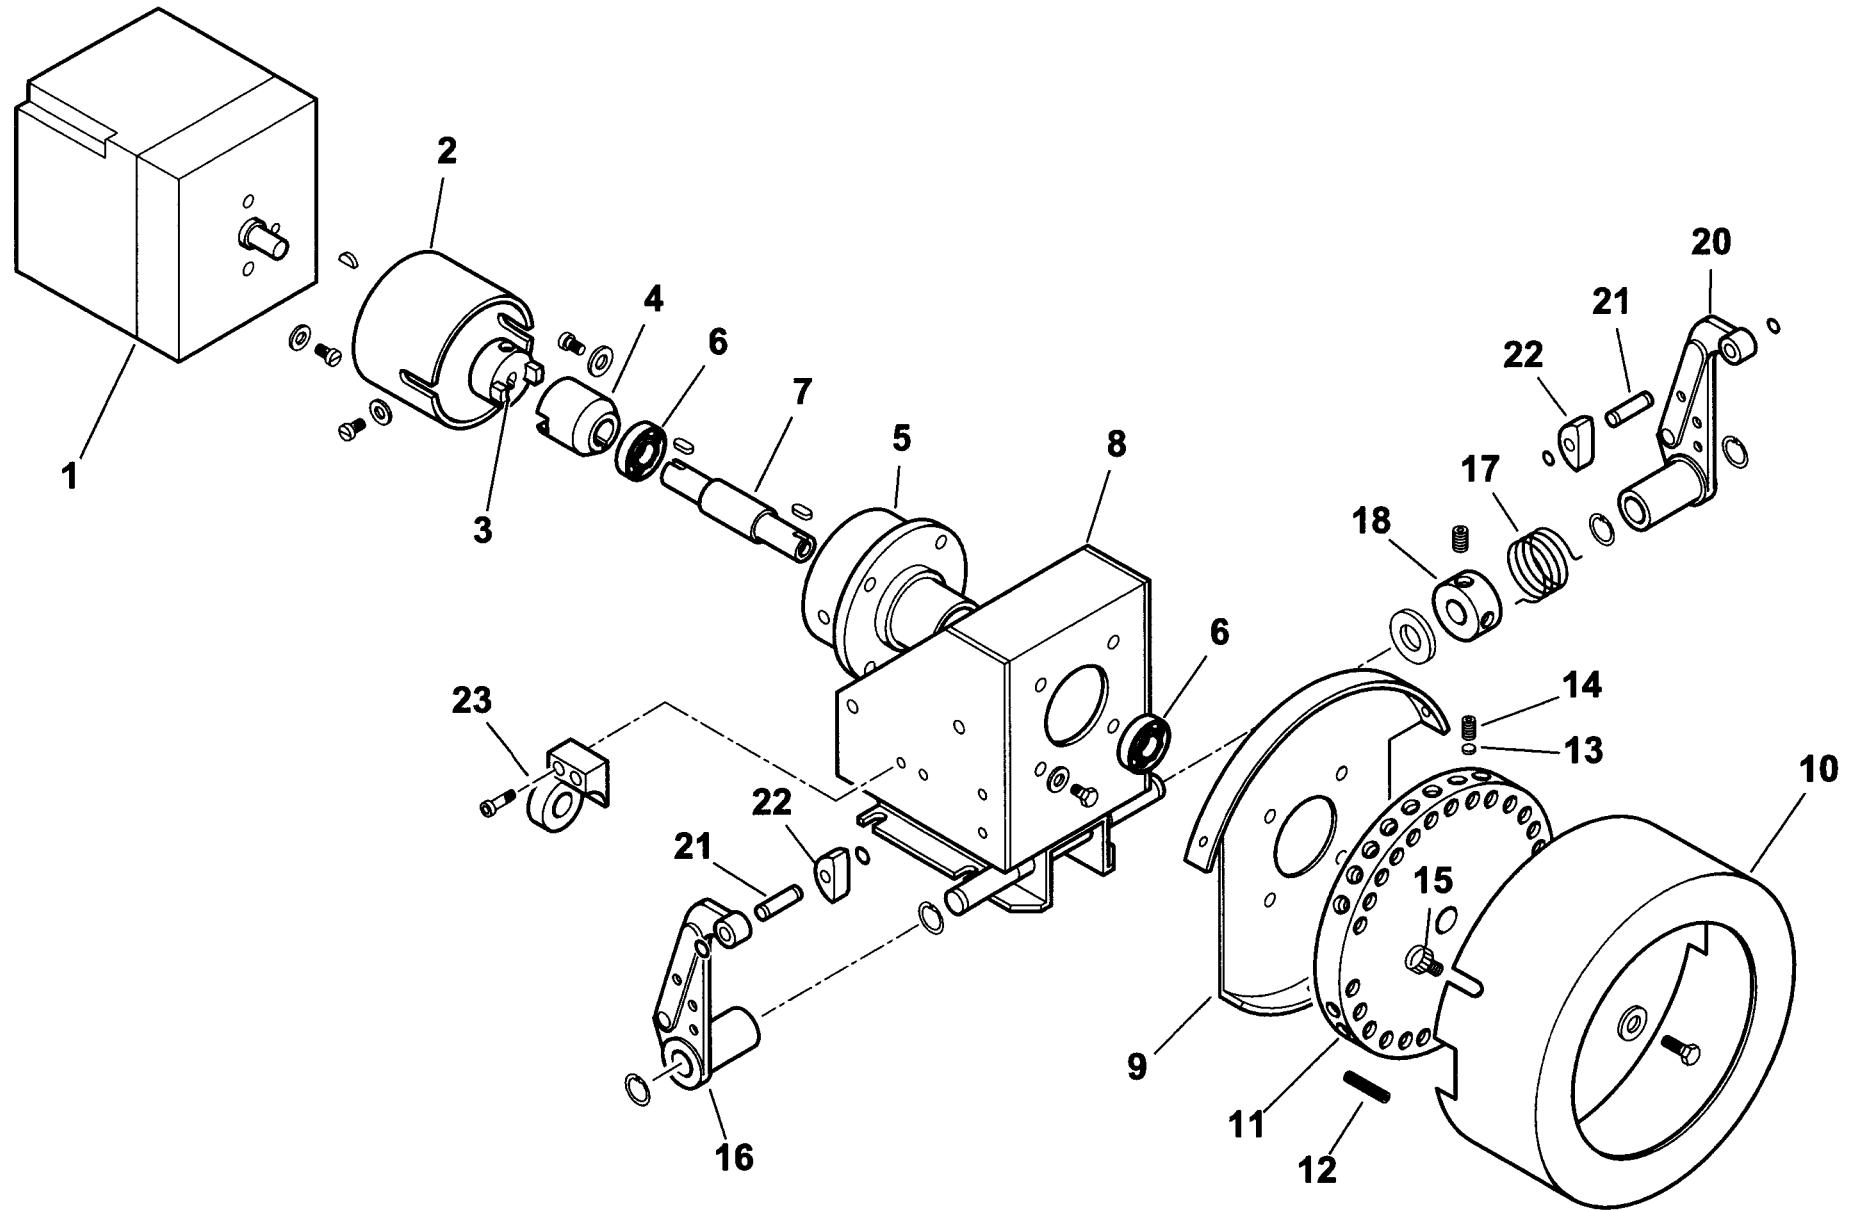

3530010

BT 300 DSPG

Rif.	Codice	Descrizione
1	44128	DIFFUSORE
2	17791	GUARNIZIONE
3	0006020159	FLANGIA
4	23215	CORDONE
5	13356	CANNOTTO
6	30864	FOTO LANDIS
7	29361	VENTOLA
8	38610	VETRINO FUME
9	23299	GUARNIZIONE
10	38611	ANELLO
11	57024	TRASFORMATORE
12	30104	MOTORE
13	29364	DISTANZIALE
14	44129	DISCO
15	34459	STAFFA
16	37904	COLONNETTA
17	27778	ELETTRODO SN
18	27779	ELETTRODO DS
19	0005060037	SOPPRESSORE
20	30223	CAVO
21	44100	GRUPPO POLVERIZZATORE
22	61299	PIASTRINA
23	27655	SOPPORTO
24	23825	OGIVA D=15
25	23832	DADO X RAC. WOSS D=15
26	19424	ISOLATORE
27	16320	VALVOLA REGOLATRICE
28	38609	VETRINO BIANCO
29	16251	GRUPPO MODULATORE
30	57058	RACCORDO
31	0005070456	TUBO FLESSIBILE 1"1/4X1500
32	30875	FILTRO
	95043	CARTUCCIA
	95100	GUARNIZIONE

esploso 0002991516 rev.2

Rif.	Codice	Descrizione
33	23074	RACCORDO WOSS GOMITO
34	57310	TUBO D=15
35	0005060022	POMPA 450
	95519	ANELLI DI TENUTA
36	23077	RACCORDO WOSS D.18X1/2"
37	18480	PARASTRAPPO L=40
38	17961	GIUNTO
39	32667	DISTANZIALE
40	34314	BOCCOLA
41	57029	FARFALLA
42	57036	PERNO
43	23075	RACCORDO WOSS D.15X1/2"
44	32753	STAFFA
45	45072	PROLUNGA
46	13028	ANELLO
47	57106	TUBO D=15
48	27677	ATTACCO GOMITO 1"1/4
49	44132	PROTEZIONE SUPERIORE
50	44133	PROTEZIONE INFERIORE
51	17958	GIUNTO
52	33780	ATTACCO 3 VIE D.15X1"1/4
53	57109	TUBO
54	16301	LEVA
55	57233	ASTA
56	19555	ARTICOLAZIONE
57	18695	ARTICOLAZIONE
58	53029	MOLLA
59	35620	NOTTOLINO
60	57033	PERNO
61	35677	NOTTOLINO
62	57232	ASTA
63	35619	NOTTOLINO
64	13345	PROLUNGA

16251- GRUPPO MODULATORE - MODULATING SYSTEM - SYSTEME DE MODULATION - MODULATIONSSYSTEM

0002991923rev.1	dis. Balboni
Data:14-02-2001	visto:Gilli C.