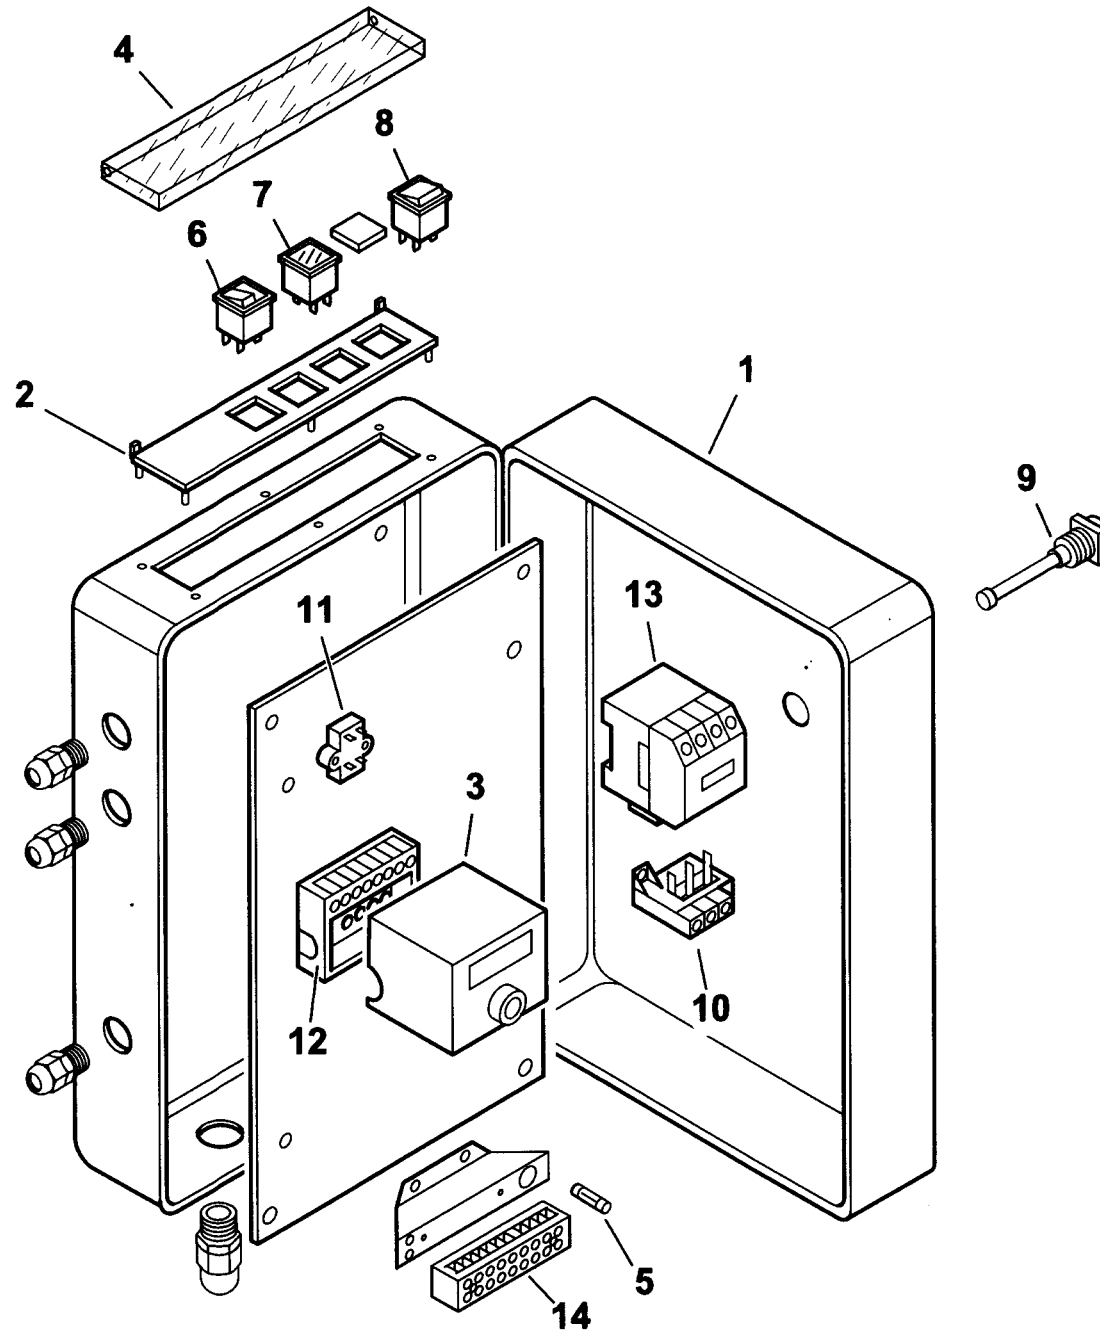

14222-QUADRO ELETTRICO - CONTROL PANEL - CUADRO ELECTRICO - APPAREILLAGE ELECTRIQUE - SCHALTGERAETE

0002990099 rev.3 | dis. Balboni
Data: 30-05-2003 | visto: Gilli C.

TAV.C30

0005060044 POMPA SUNTEC AS67A 7466 4P0500

esploso 0005060044T01 L02

Rif.	Codice	Descrizione
1	95089	TENUTA POMPA
2	0004050030	FILTRO
3	0004050049	GUARNIZIONE
4	95115	ELETTRIVALVOLA
5	95116	BOBINA

Rif.	Codice	Descrizione

14101 MARTINETTO

Rif.	Codice	Descrizione
1	31376	GUARNIZIONE
2	30733	GUARNIZIONE
3	14107	VITE REGOLAZIONE
4	49308	TAPPO
5	4983	RONDELLA
6	49499	PISTONE

esploso 0002992294 rev.0

Rif.	Codice	Descrizione