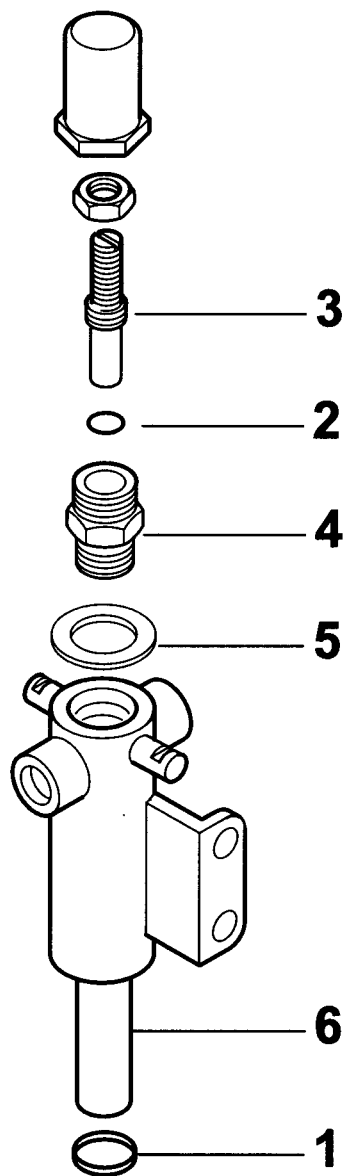

14222-QUADRO ELETTRICO - CONTROL PANEL - CUADRO ELECTRICO - APPAREILLAGE ELECTRIQUE - SCHALTGERAETE

0002990099 rev.3 | dis. Balboni
Data: 30-05-2003 | visto: Gilli C.

TAV.C30

0005060044 POMPA SUNTEC AS67A 7466 4P0500

esploso 0005060044T01 L02

Rif.	Codice	Descrizione
1	95089	TENUTA POMPA
2	0004050030	FILTRO
3	0004050049	GUARNIZIONE
4	95115	ELETTRIVALVOLA
5	95116	BOBINA

Rif.	Codice	Descrizione

14101 MARTINETTO

Rif.	Codice	Descrizione
1	31376	GUARNIZIONE
2	30733	GUARNIZIONE
3	14107	VITE REGOLAZIONE
4	49308	TAPPO
5	4983	RONDELLA
6	49499	PISTONE

esploso 0002992294 rev.0

Rif.	Codice	Descrizione