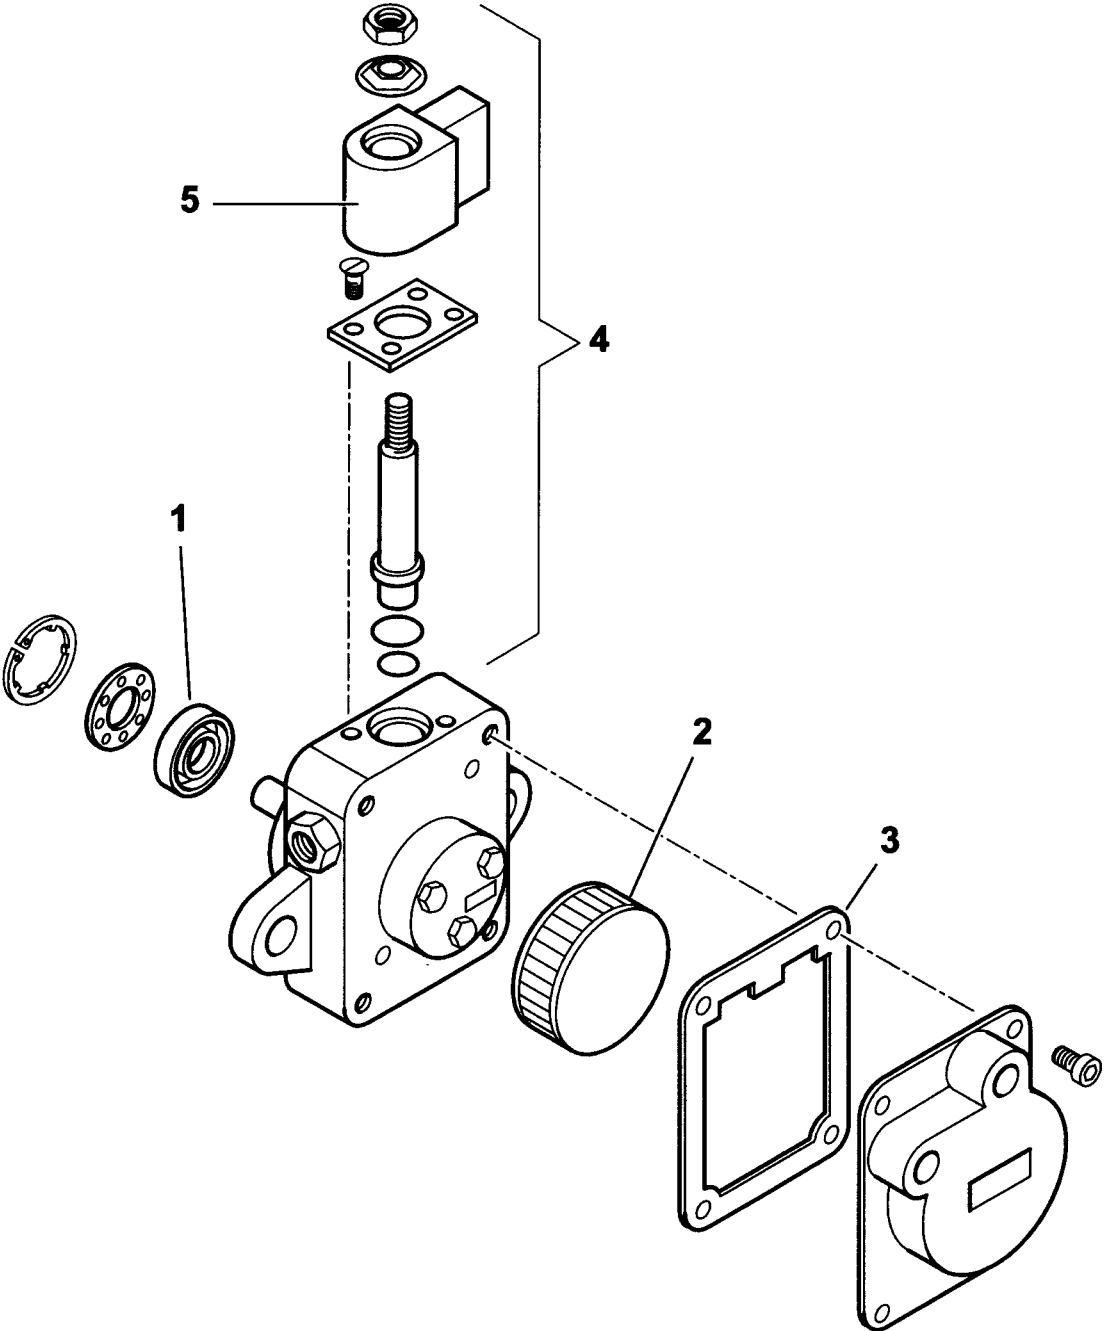

14222-QUADRO ELETTRICO - CONTROL PANEL - CUADRO ELECTRICO - APPAREILLAGE ELECTRIQUE - SCHALTGERAETE

0002990099 rev.3 | dis. Balboni
Data: 30-05-2003 | visto: Gilli C.

TAV.C30

0005060044 POMPA SUNTEC AS67A 7466 4P0500

esploso 0005060044T01 L02

Rif.	Codice	Descrizione
1	95089	TENUTA POMPA
2	0004050030	FILTRO
3	0004050049	GUARNIZIONE
4	95115	ELETTRIVALVOLA
5	95116	BOBINA

Rif.	Codice	Descrizione

14101 MARTINETTO

Rif.	Codice	Descrizione
1	31376	GUARNIZIONE
2	30733	GUARNIZIONE
3	14107	VITE REGOLAZIONE
4	49308	TAPPO
5	4983	RONDELLA
6	49499	PISTONE

esploso 0002992294 rev.0

Rif.	Codice	Descrizione