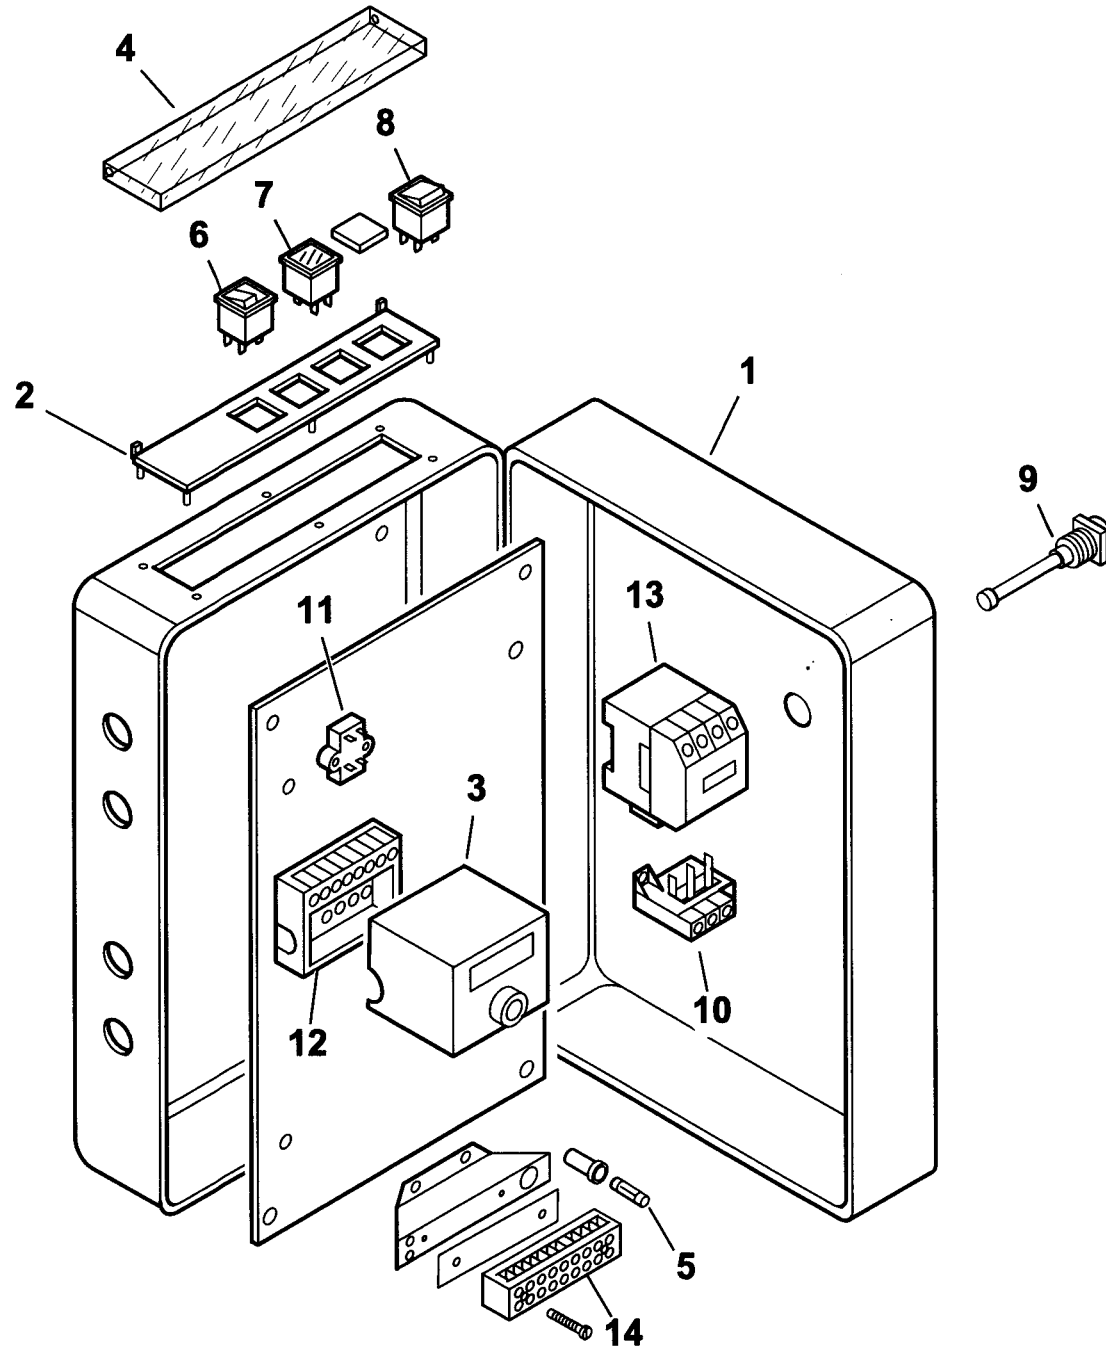

38055-QUADRO ELETTRICO - CONTROL PANEL - CUADRO ELECTRICO - APPAREILLAGE ELECTRIQUE - SCHALTGERAETE

0002990701 rev.6 dis. Balboni
Data: 06-05-2003 visto: Gilli C.

TAV.C22

38055   QUADRO ELETTRICO BT 55 DSG

Rif.	Codice	Descrizione
1	0010020012	CASSETTA
2	0006060006	TARGHETTA
3	0005030050	APPARECCHIATURA BRAHMA
4	61228	PROTEZIONE
5	7456	FUSIBILE
6	0005120039	INTERRUTTORE SPIA BIANCA
7	0005120053	SEGNALATORE LUMINOSO ROSSO
8	0005120041	DEVIATORE BIPOLARE
9	30447	PULSANTE VERDE
10	0005110068	RELE TERMICO
11	0005020034	FILTRO
12	0005030044	ZOCOLO
13	0005110051	TELERUTTORE
14	30848	MORSETTIERA

esploso 0002990701 rev.6

Rif.	Codice	Descrizione