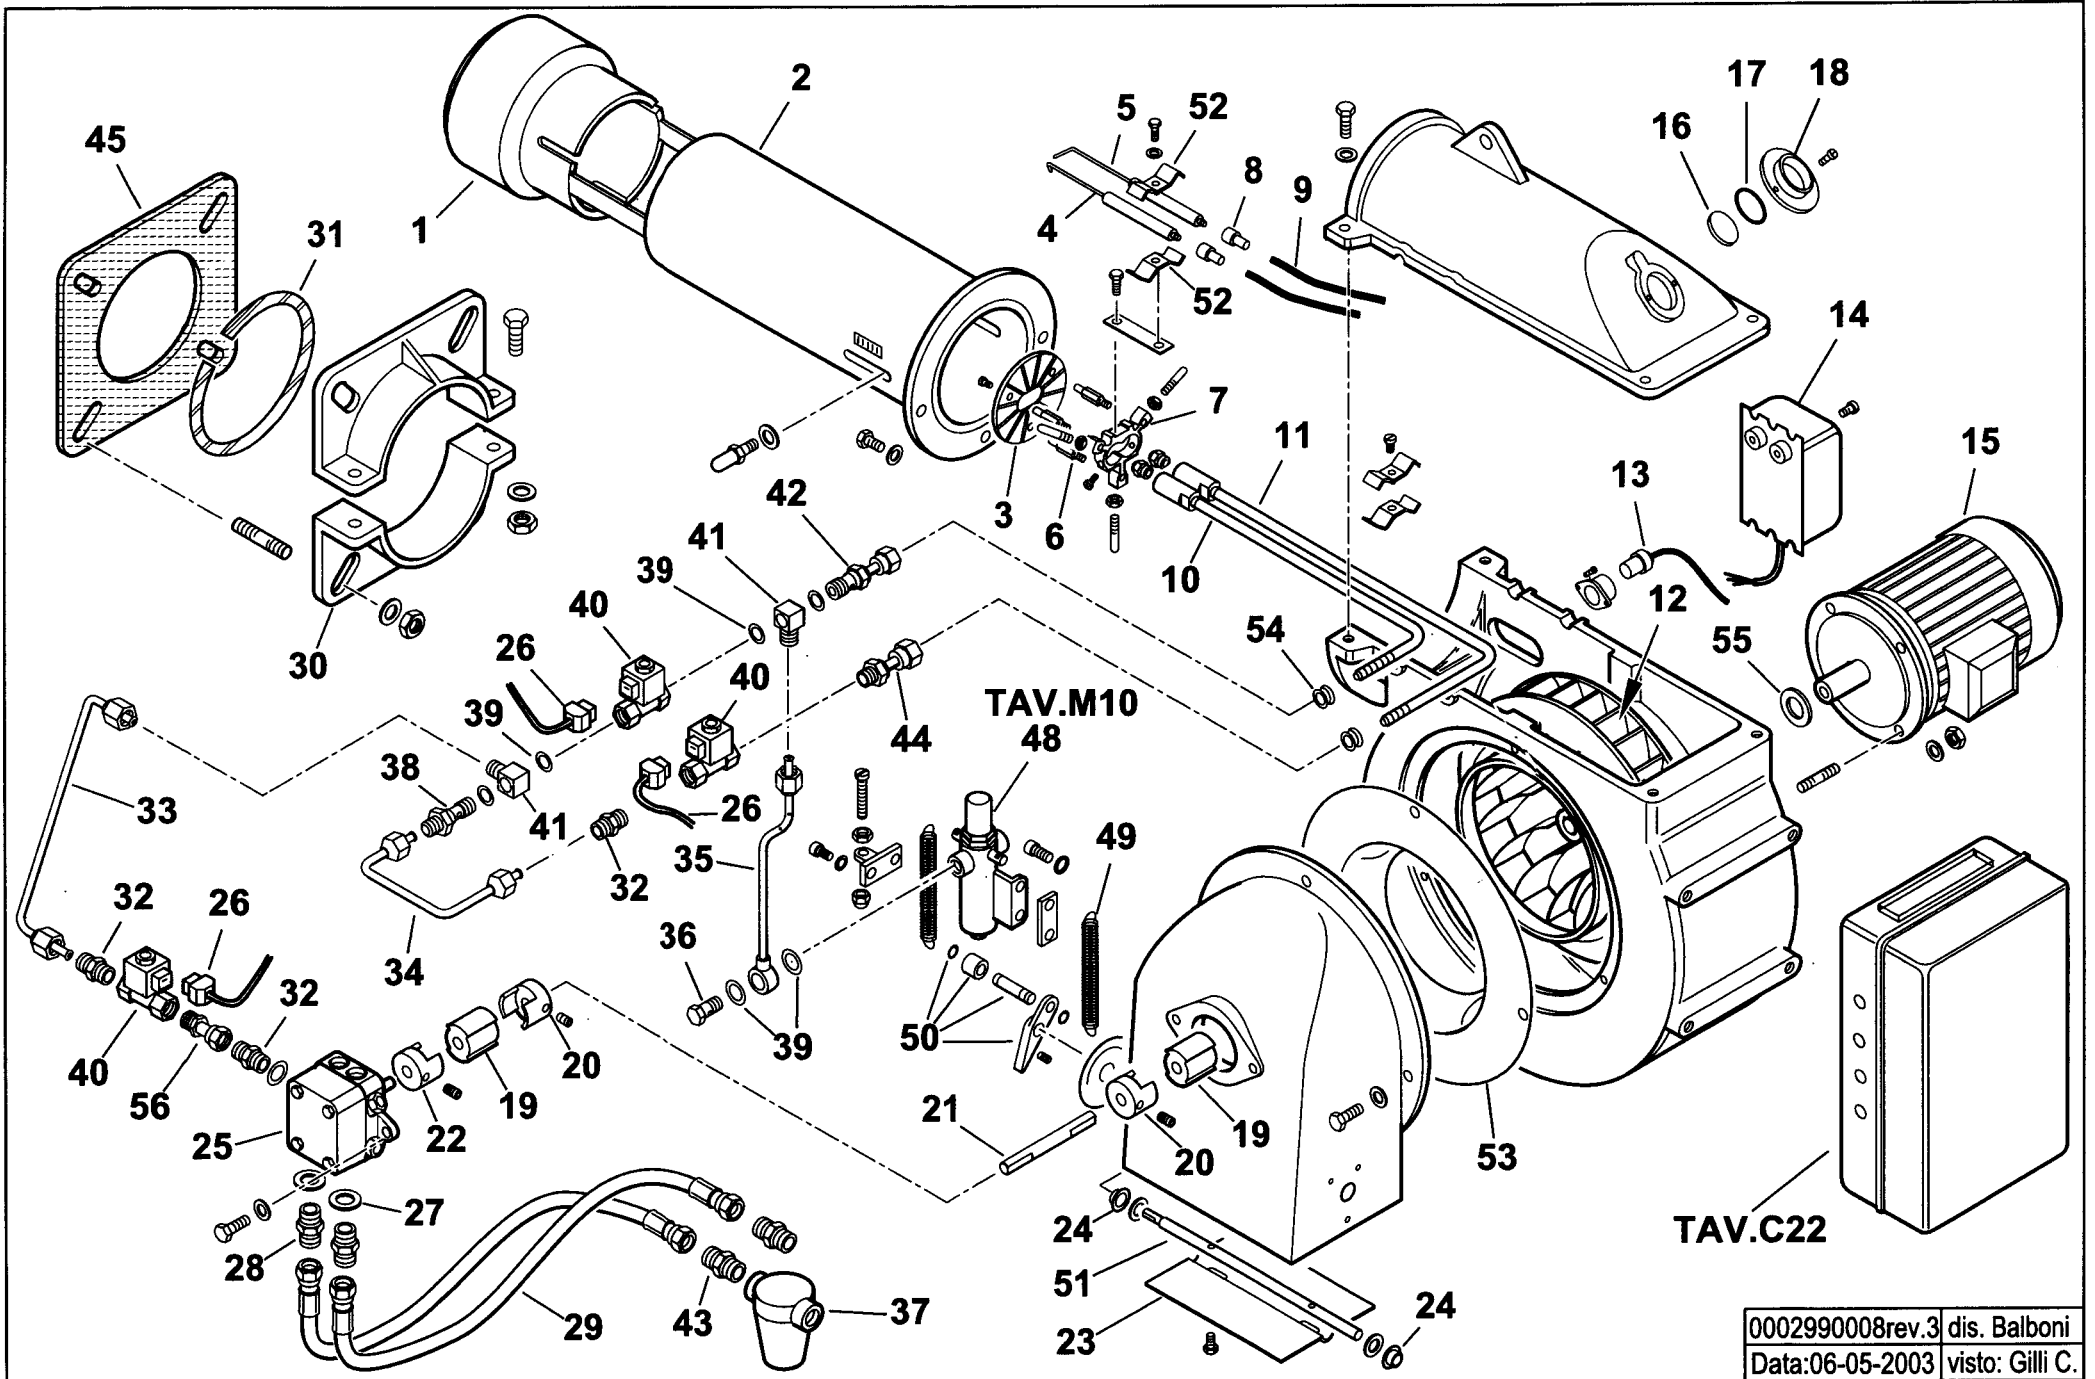

BT 55 DSG

cod.3077010

3077010 BT 55 DSG

Rif.	Codice	Descrizione
1	38025	DIFFUSORE 55DSG
2	38001	ASSIEME CANNOTTO BT50
3	14169	DISCO STAMPATO D115XA(44X32) I75
4	49369	ELETTRODO SN 23DSG
5	49368	ELETTRODO DS 23DSG
6	14170	COLONNETTA L65 MF M5XM3 CH7
7	14168	SOPPORTO DISCO 40/55DSG
8	0005060037	SOPPRESSORE A FILO 5000 OHM
9	30223	CAVO A.T. 0,9 MMQ D.7
10	38038	CANNOTTO PORTA UGELLO 2°STADIO
11	38036	CANNOTTO PORTA UGELLO 1°STADIO
12	98186	VENTOLA D.310X28
13	0005030048	FOTO BRAHMA FC13/R L=780
14	18199	TRASFORMATORE 10KV-30MA 230/50
15	5449	MOTORE TRIFASE KW1,1 230-400/50
16	0020020030	VETRINO 37X3 SPARK30
17	23839	GUARNIZIONE OR 3125
18	3172	ANELLO PER VETRINO 61X30
19	16933	PARASTRAPPO GOMMA 40
20	28894	GIUNTO ALLUMINIO D=10
21	28210	DISTANZIALE GIUNTO 10X180
22	3766	GIUNTO ALLUMINIO D=8
23	27580	FARFALLA BT75 D=12
24	54056	BOCCOLA OT 20X14X12X1
25	31200	POMPA SUNTEC AN77A 7256
	95089	TENUTA POMPA SUNTEC AN-AS-AE-D
26	31185	CONNETTORE E.V. SCEM L.750
27	31266	RONDELLA RAME 13,5X18X2,5
28	17663	NIPPLO 1/2"X1/4"X34
29	19302	TUBO FLESSIBILE 1/2"X1000 FD/FD
30	834451	SEMIFLANGIA ATTACCO BRUCIATORE
31	61029	CORDONE FIBRA DI VETRO 6X6X4
32	13778	NIPPLO 1/8"X1/8"X24

esploso **0002990008 rev.3**

Rif.	Codice	Descrizione
33	38049	TUBO MAN P-EV 55DSG
34	14187	TUBO COL.TO EV-EV
35	38028	TUBO MAN EV-MART 55DSG
36	14127	BULLONE FORATO 1/8"X25
37	30768	FILTRO GASOLIO 3/8"
	95046	CARTUCCIA GASOLIO 3/8"
	95100	GUARNIZIONE FILTRO 55/75
38	14124	NIPPLO FORATO 1/8"X40
39	146	RONDELLA RAME 10X15X1,5
40	31008	E.V. SCEM VE131 230/50
	95247	BOBINA SCEM VE131 XT09 50Hz
41	14123	OCCHIELLO 1/8X25,5
42	14126	RACCORDO IN 3P 1/8"
43	18138	NIPPLO 1/2x3/8"
44	29923	RACCORDO IN 3P 1/8"
45	34462	GUARNIZIONE FLANGIA BT 34G
48	14101	ASSIEME MARTINETTO 40DSG
49	49421	MOLLA 65X8,5
50	14256	ASSIEME LEVA MARTINETTO 40 DSG
51	38050	PERNO FARFALLA BT40 MART.
52	27017	STAFFA ELETTRODI
53	29588	ANELLO CONVOGLIATORE ARIA 255X130
54	38046	BOCCOLA 1/8X12,5
55	28078	DISTAN.LE VENTOLA19X30X3
56	29972	RACCORDO IN 3P 1/8"