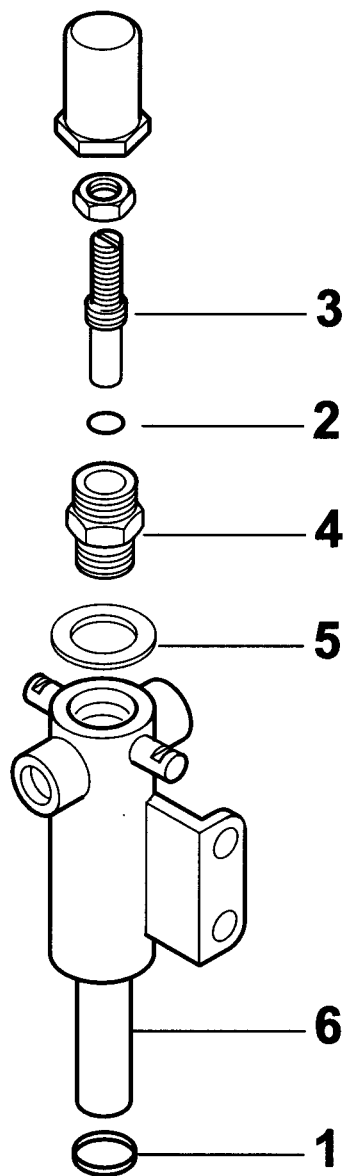

14101   MARTINETTO

Rif.	Codice	Descrizione
1	31376	GUARNIZIONE
2	30733	GUARNIZIONE
3	14107	VITE REGOLAZIONE
4	49308	TAPPO
5	4983	RONDELLA
6	49499	PISTONE

esploso 0002992294 rev.0

Rif.	Codice	Descrizione