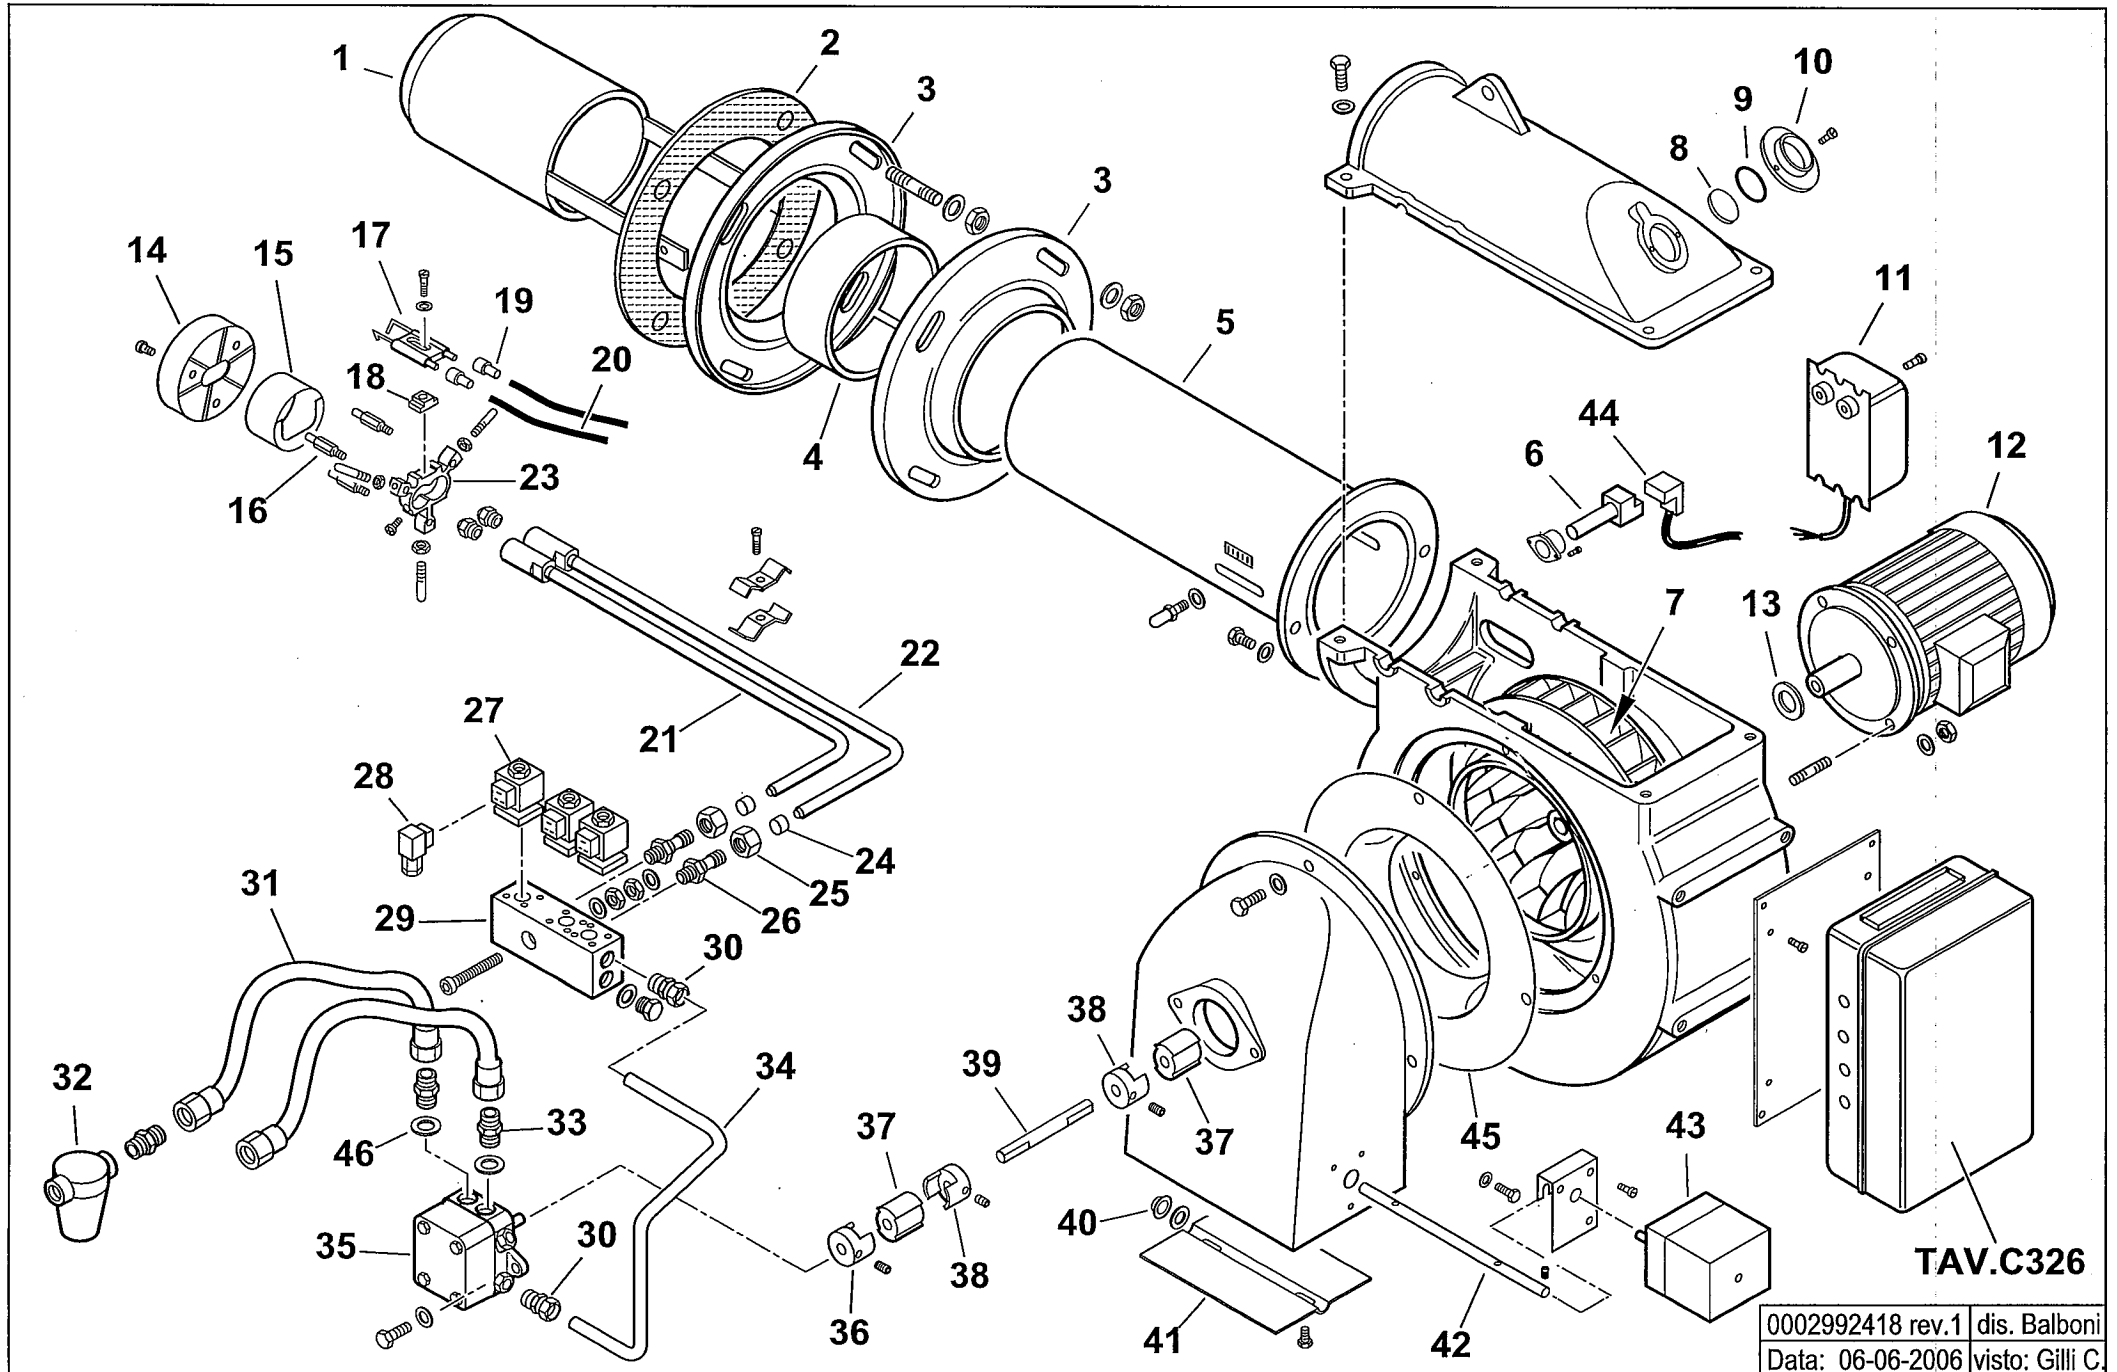

BT 75 LX

cod.33990010

TAV.C326

0002992418 rev.1 | dis. Balboni  
Data: 06-06-2006 | visto: Gilli C.

0010190009-QUADRO ELETTRICO - CONTROL PANEL - CUADRO ELECTRICO - APPAREILLAGE ELECTRIQUE - SCHALTGERAETE

0002992419 rev.1	dis. Balboni
Data: 06-06-2006	visto: Gilli C.

TAV.C326