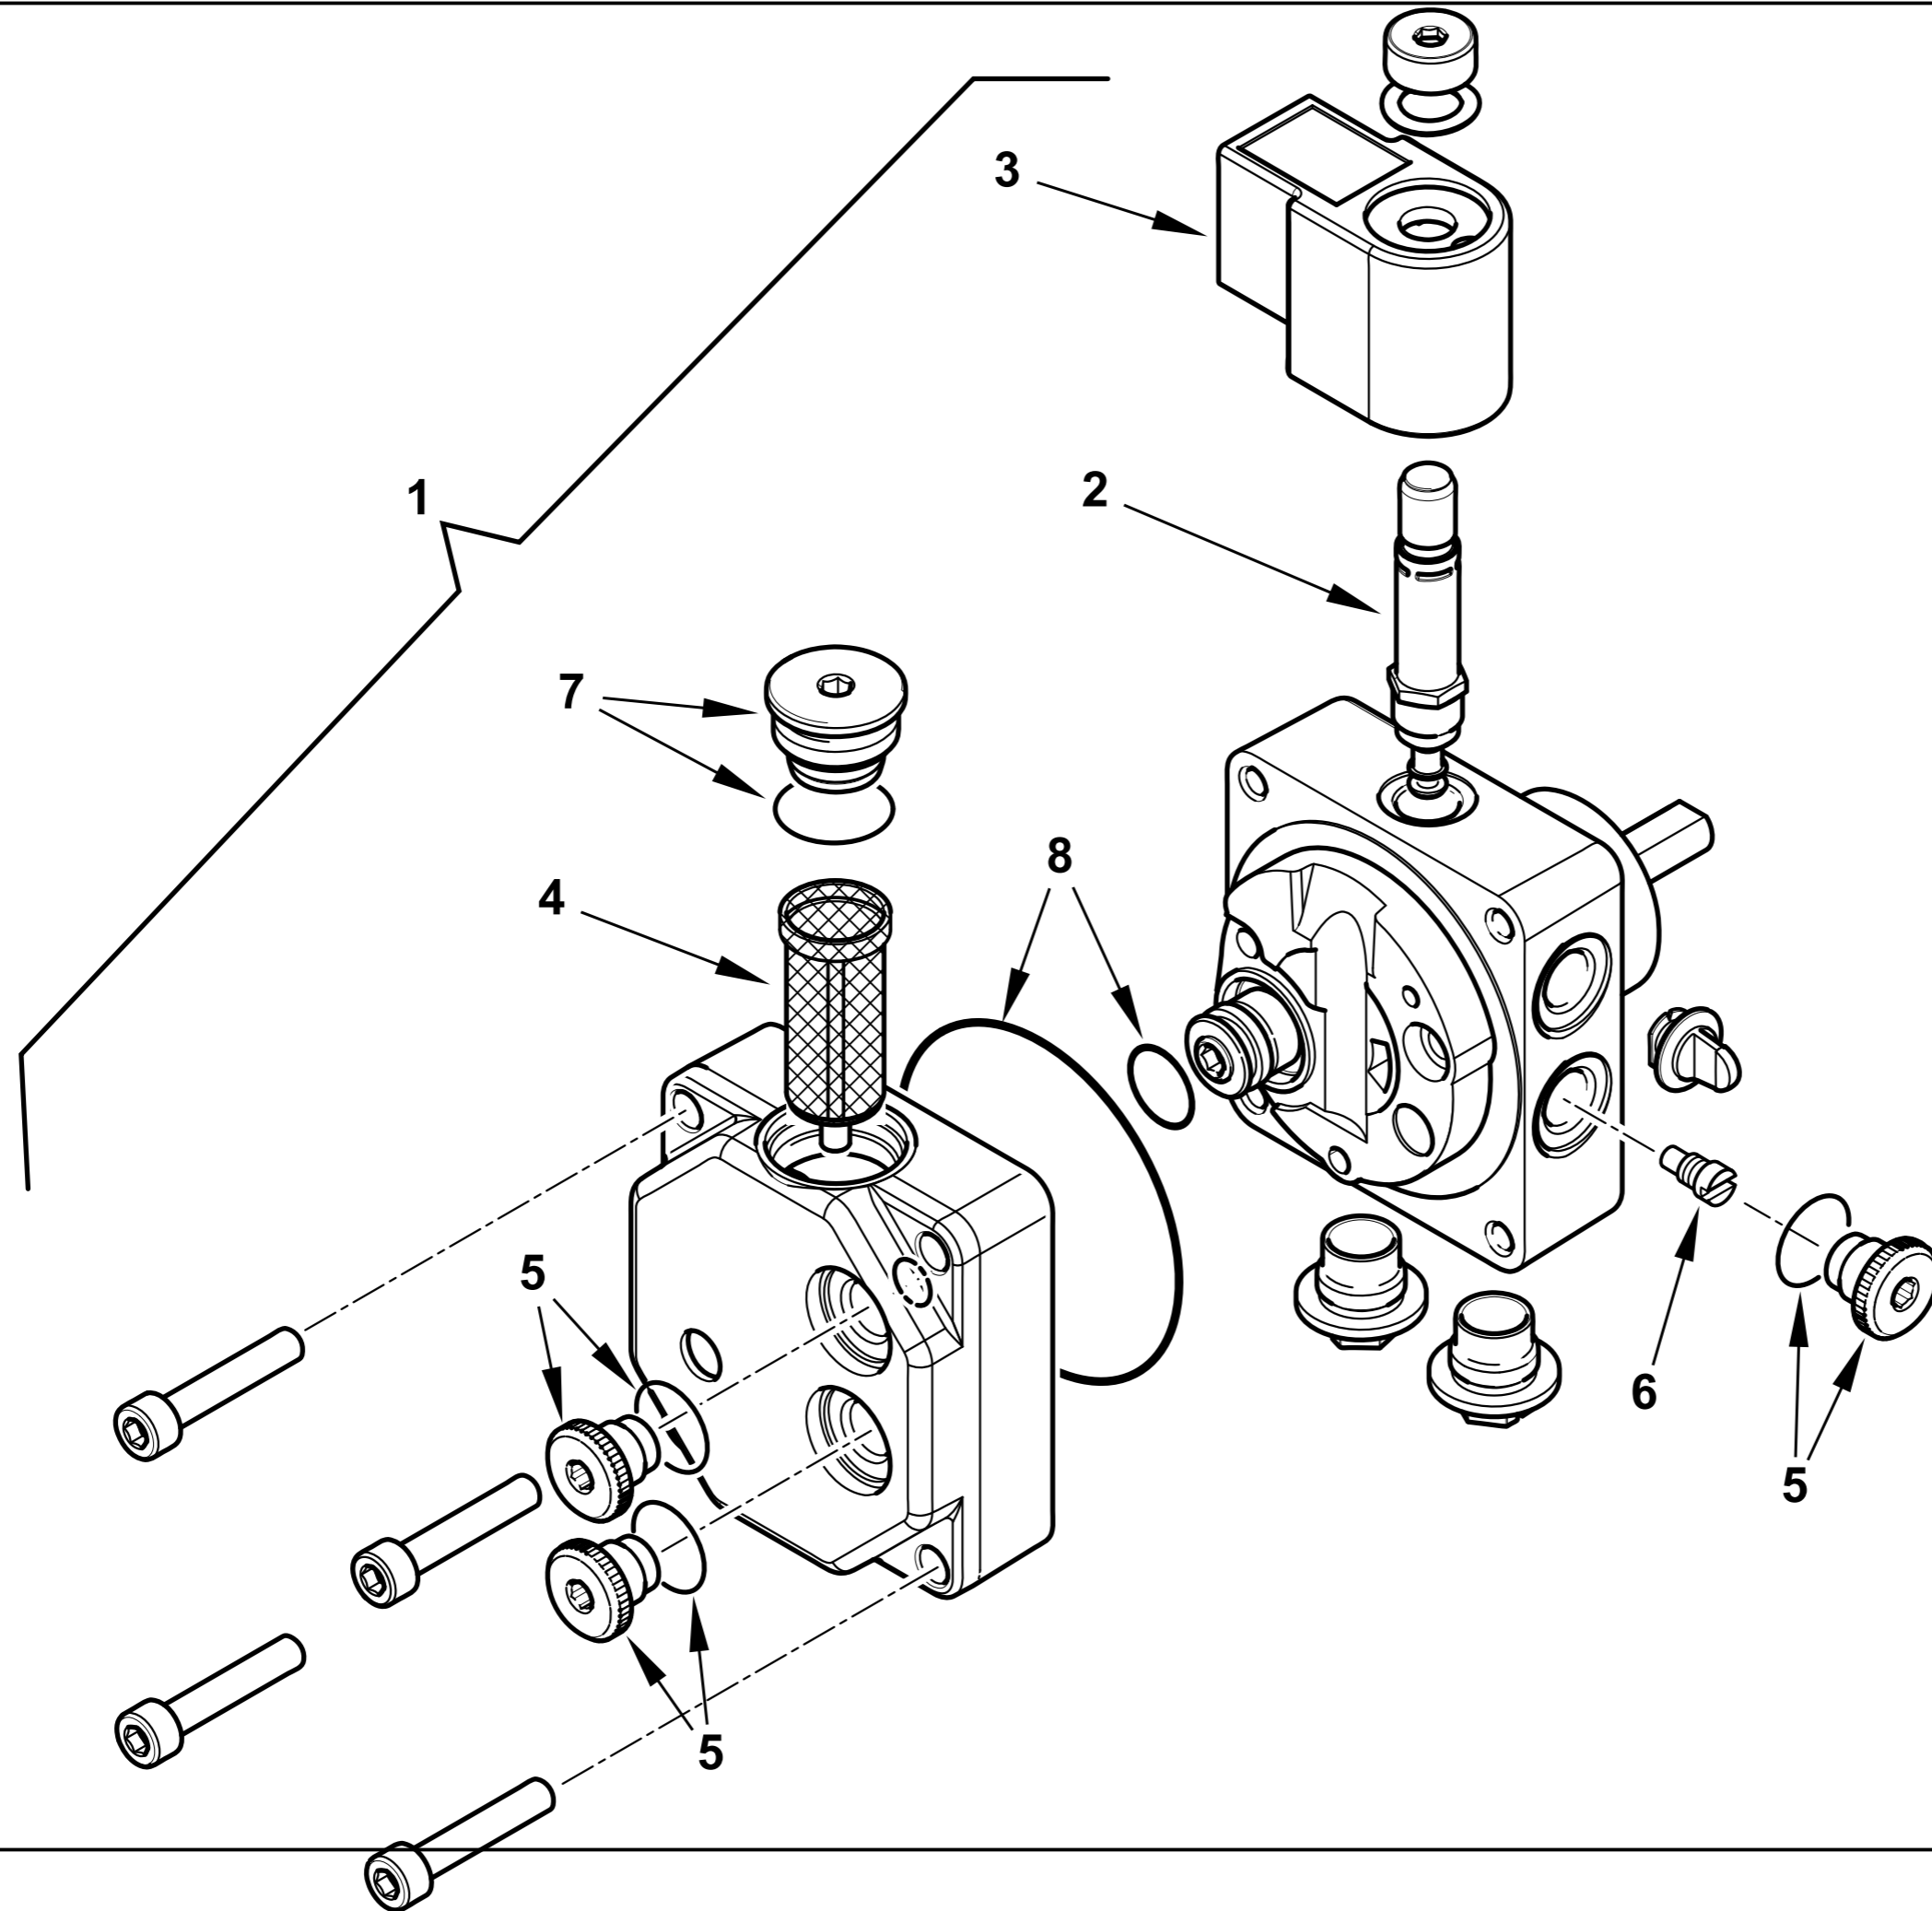

30750 POMPA SUNTEC AS47C 1538 6P0500

Rif.	Codice	Descrizione
1	95089	TENUTA POMPA SUNTEC AN-AS-AE
2	0004050030	FILTRO POMPA SUNTEC A
3	0004050049	GUAR.NE COP. AN-AS-AE-AP-AL-AT
4	95115	ELETTROVALVOLA
5	95116	BOBINA X EV POMPA SUNTEC

esploso 30750T02 lista L02

Rif.	Codice	Descrizione

0005060069**POMPA DANFOSS BFP21L3L2**

Rif.	Codice	Descrizione
1	0005060069	POMPA DANFOSS BFP21L3L2
2	0004050098	STELO BOBINA DANFOSS NC
3	0004102006	BOBINA POMPA DANFOSS NC 220V
4	0004050096	FILTRO POMPA DANFOSS BFP
5	0004050201	TAPPO 1/8"+OR POMPA DANF. BFP
6	0004050203	VITE MONOTUBO POMPA DANF. BFP
7	0004050202	TAPPO 1/4"+OR POMPA DANF. BFP
8	0004050200	KIT GUAR. OR POMPA DANFOSS BFP

esploso 0002994136 rev.0

Rif.	Codice	Descrizione