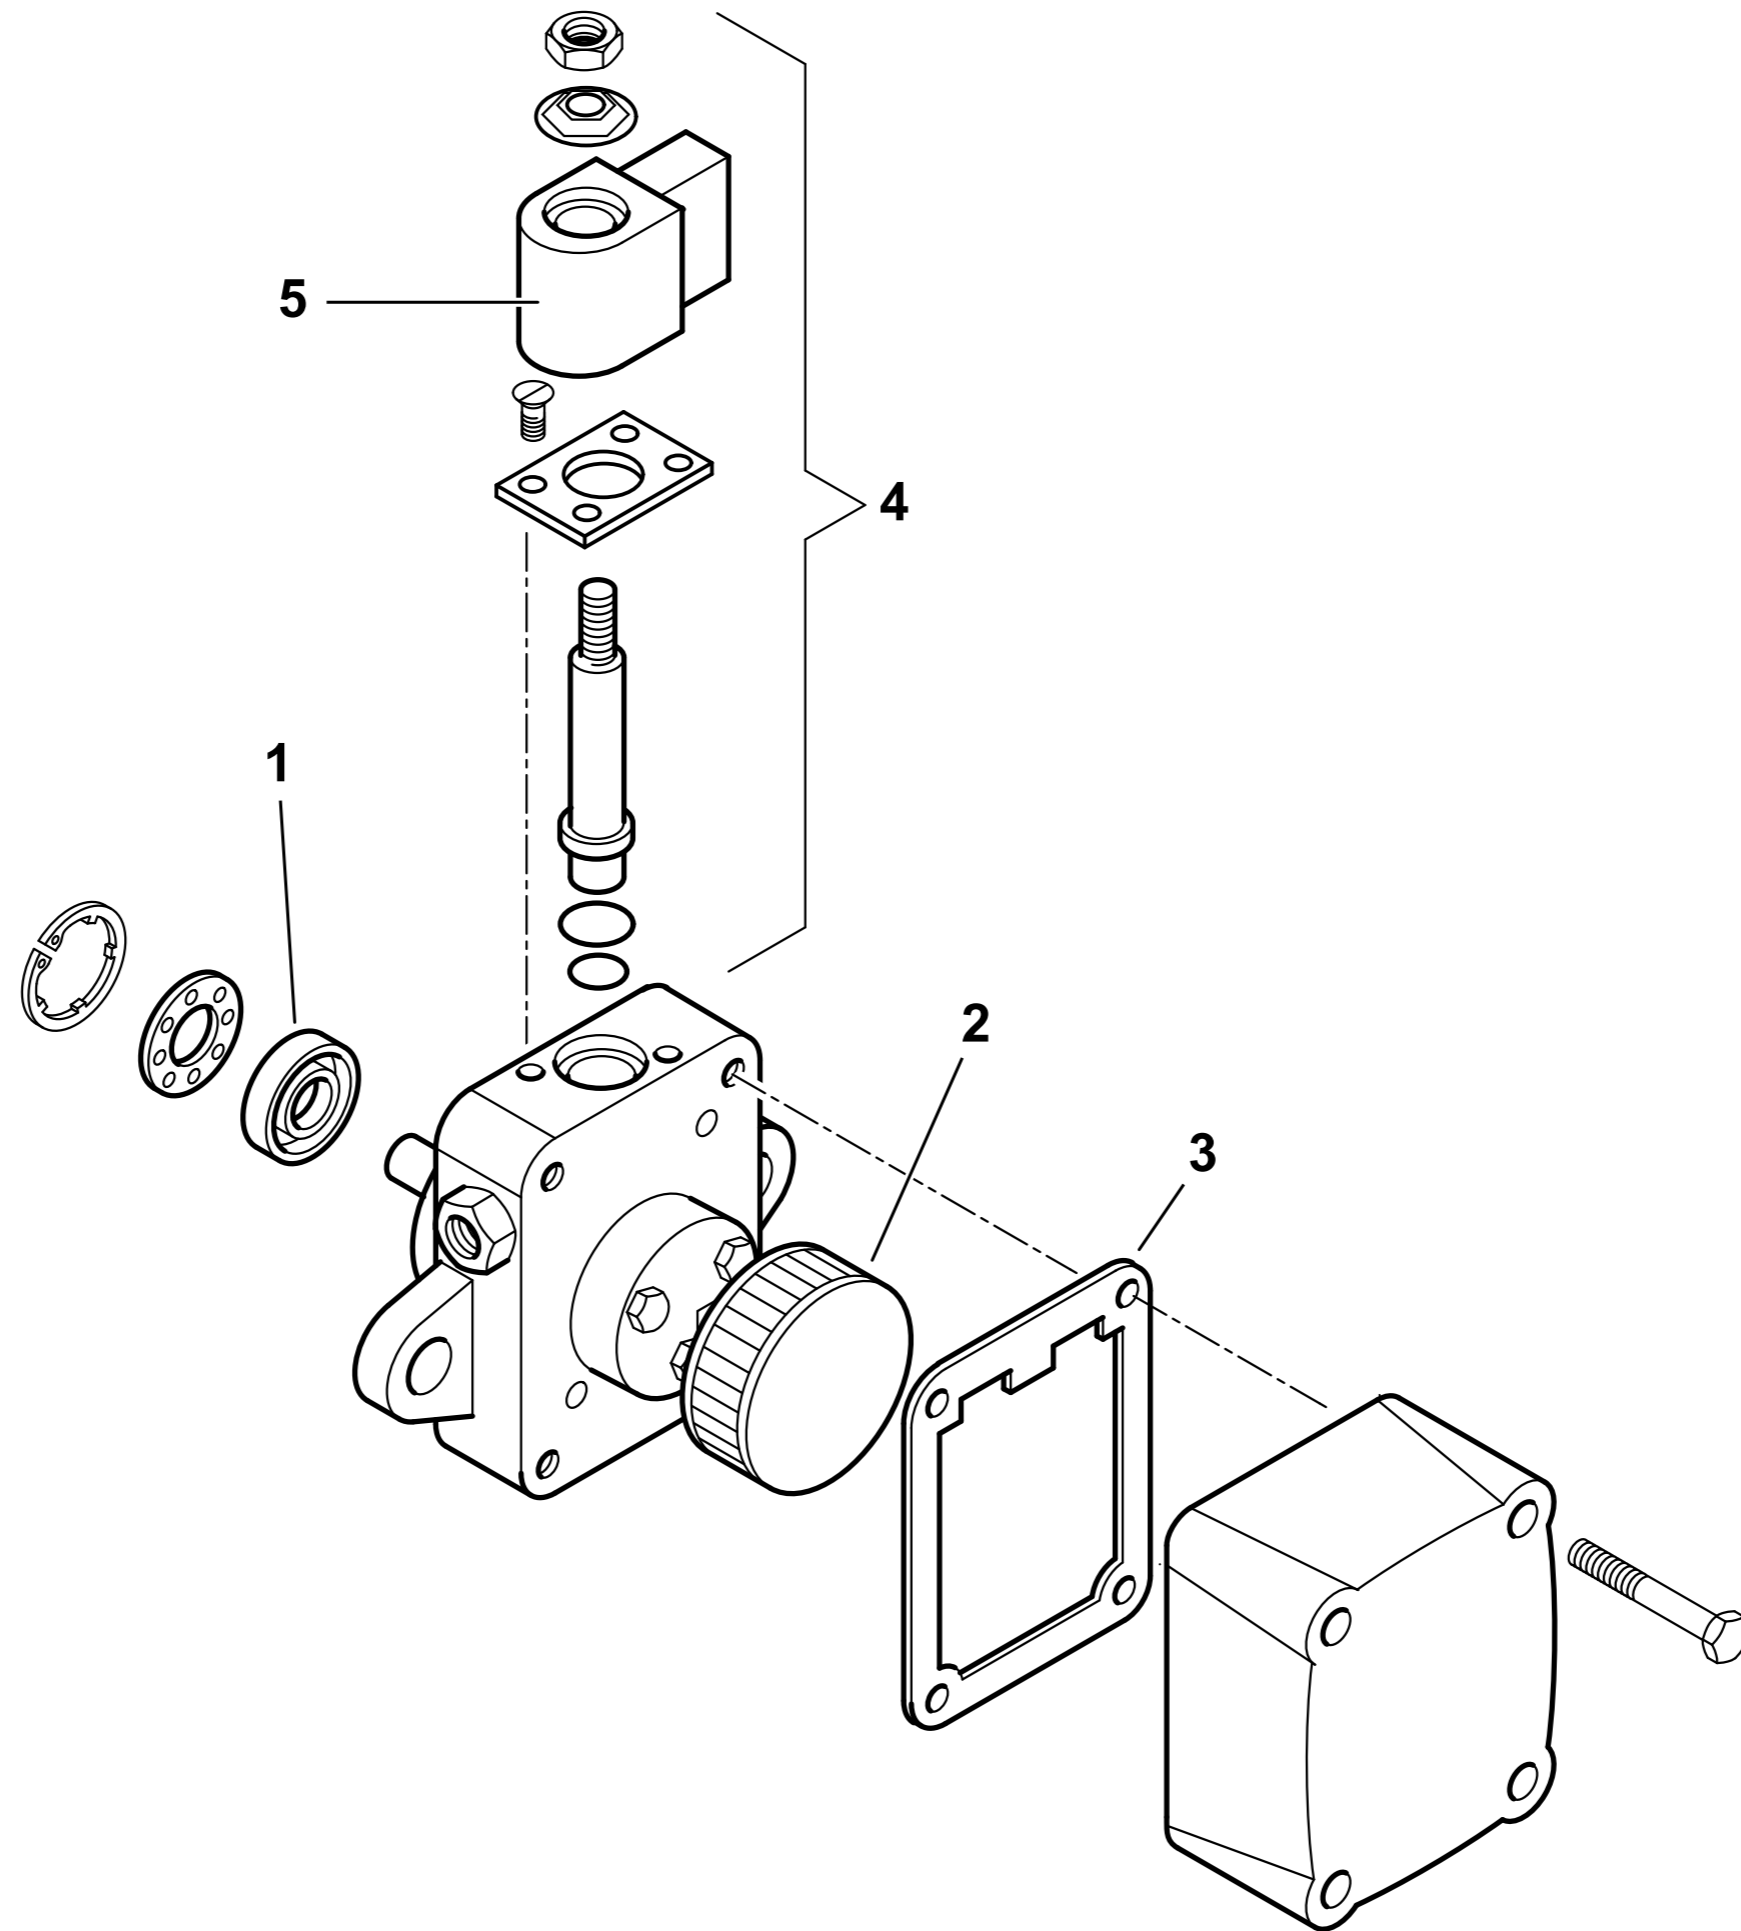

**3075010 SPARK 35 DSGW 50Hz**

Rif.	Codice	Descrizione
1	0020010023	TERMINALE SPARK 35DSG
2	0020010052	AS.CANNOTTO SPARK35 L.350
3	0020010194	DISCO STAMP. D115XA(44X25) I
4	49369	ELETTRODO SN.
5	49368	ELETTRODO DS.
6	0005020036	CAVO A.T. L=560 RESISTIVO
7	0020010115	AS.CANNOTTO P.U. SPARK35/W 2ST
8	0020010113	AS.CANNOTTO P.U. SPARK35/W 1ST
9	0020020030	VETRINO 37X3 SPARK30
10	31069	FOTO SIEMENS QRB1B L=500
11	0005020078	TRASF.RE FIDA 26/48 33% IT
12	0005130089	CONNETTORE TRASF. FIDA L550
13	0005130052	CONNETTORE 7POLI FEMM.
14	0005130051	CONNETTORE 7POLI MASCH.
15	0005030112	AP.RA SIEMENS LMO 44.255C2
16	23527	ZOCCOLO AP.RA SIEMENS LOA-LG
17	0005010059	MOTORE MONO 370W 230/50 B182/4
	95079	CONDENSATORE 14MF
18	0005130096	CONNETTORE
19	61013	VENTOLA D.180X72
20	3187	GIUNTO ZYTEL801 D=12,6
21	3199	GIUNTO ZYTEL801 D=8
22	0020010021	PARASTRAPPO
23	4314	DADO ES.LE 1/8"X5
24	0006020143	DADO ES.LE 1/8"X4 CH13
25	0005040025	MOT.NO BERGER STA5B0.36/84N2

 esploso **3075010 T05 Lista L05**

Rif.	Codice	Descrizione
26	28718	DISTAN.LE VENTOLA 13X20X1
27	0005060044	POMPA SUNTEC AS67A 7466 4P05
28	0020010074	TUBO MAN.TA P-EV SPARK26DSG
29	31185	CONNETTORE E.V. SCEM L.750
30	0013030055	NIPPLO 1/4"X1/4"X25
31	18845	TUBOFLEX 1/4"FDX3/8"MDX1200
	30768	FILTRO GASOLIO 3/8"
	95046	CARTUCCIA
32	95100	GUARNIZIONE
	0020010075	TUBO MAN.TA EV-GP SPARK26DSG
33	0020010075	TUBO MAN.TA EV-GP SPARK26DSG
34	14124	NIPPLO FORATO 1/8"X40
35	146	RONDELLA
36	31008	E.V. SCEM VE131 230/50
	95247	BOBINA SCEM VE131 XT09 50HZ
37	14123	OCCHIELLO 1/8"X25,5
38	29972	RACCORDO IN 3P 1/8"
39	14170	COLON.TA L 65 MF M5XM3 CH7
40	0005130075	CONNETTORE 4POLI FEMM. VERDE
41	0005130043	CONNETTORE 4POLI MASC. VERDE
42	0019010010	BOCCOLA OT 20X14X10X0,5
43	27017	STAFFA ELETTRODI
44	14168	SOPPORTO
45	34462	GUARN.NE FLANGIA BT34G
46	61029	CORDONE FIBRA DI VETRO 6X6X445
47	834451	SEMIFLANGIA
48	0020010122	PERNO FARFALLA SP.26 MOT.BER