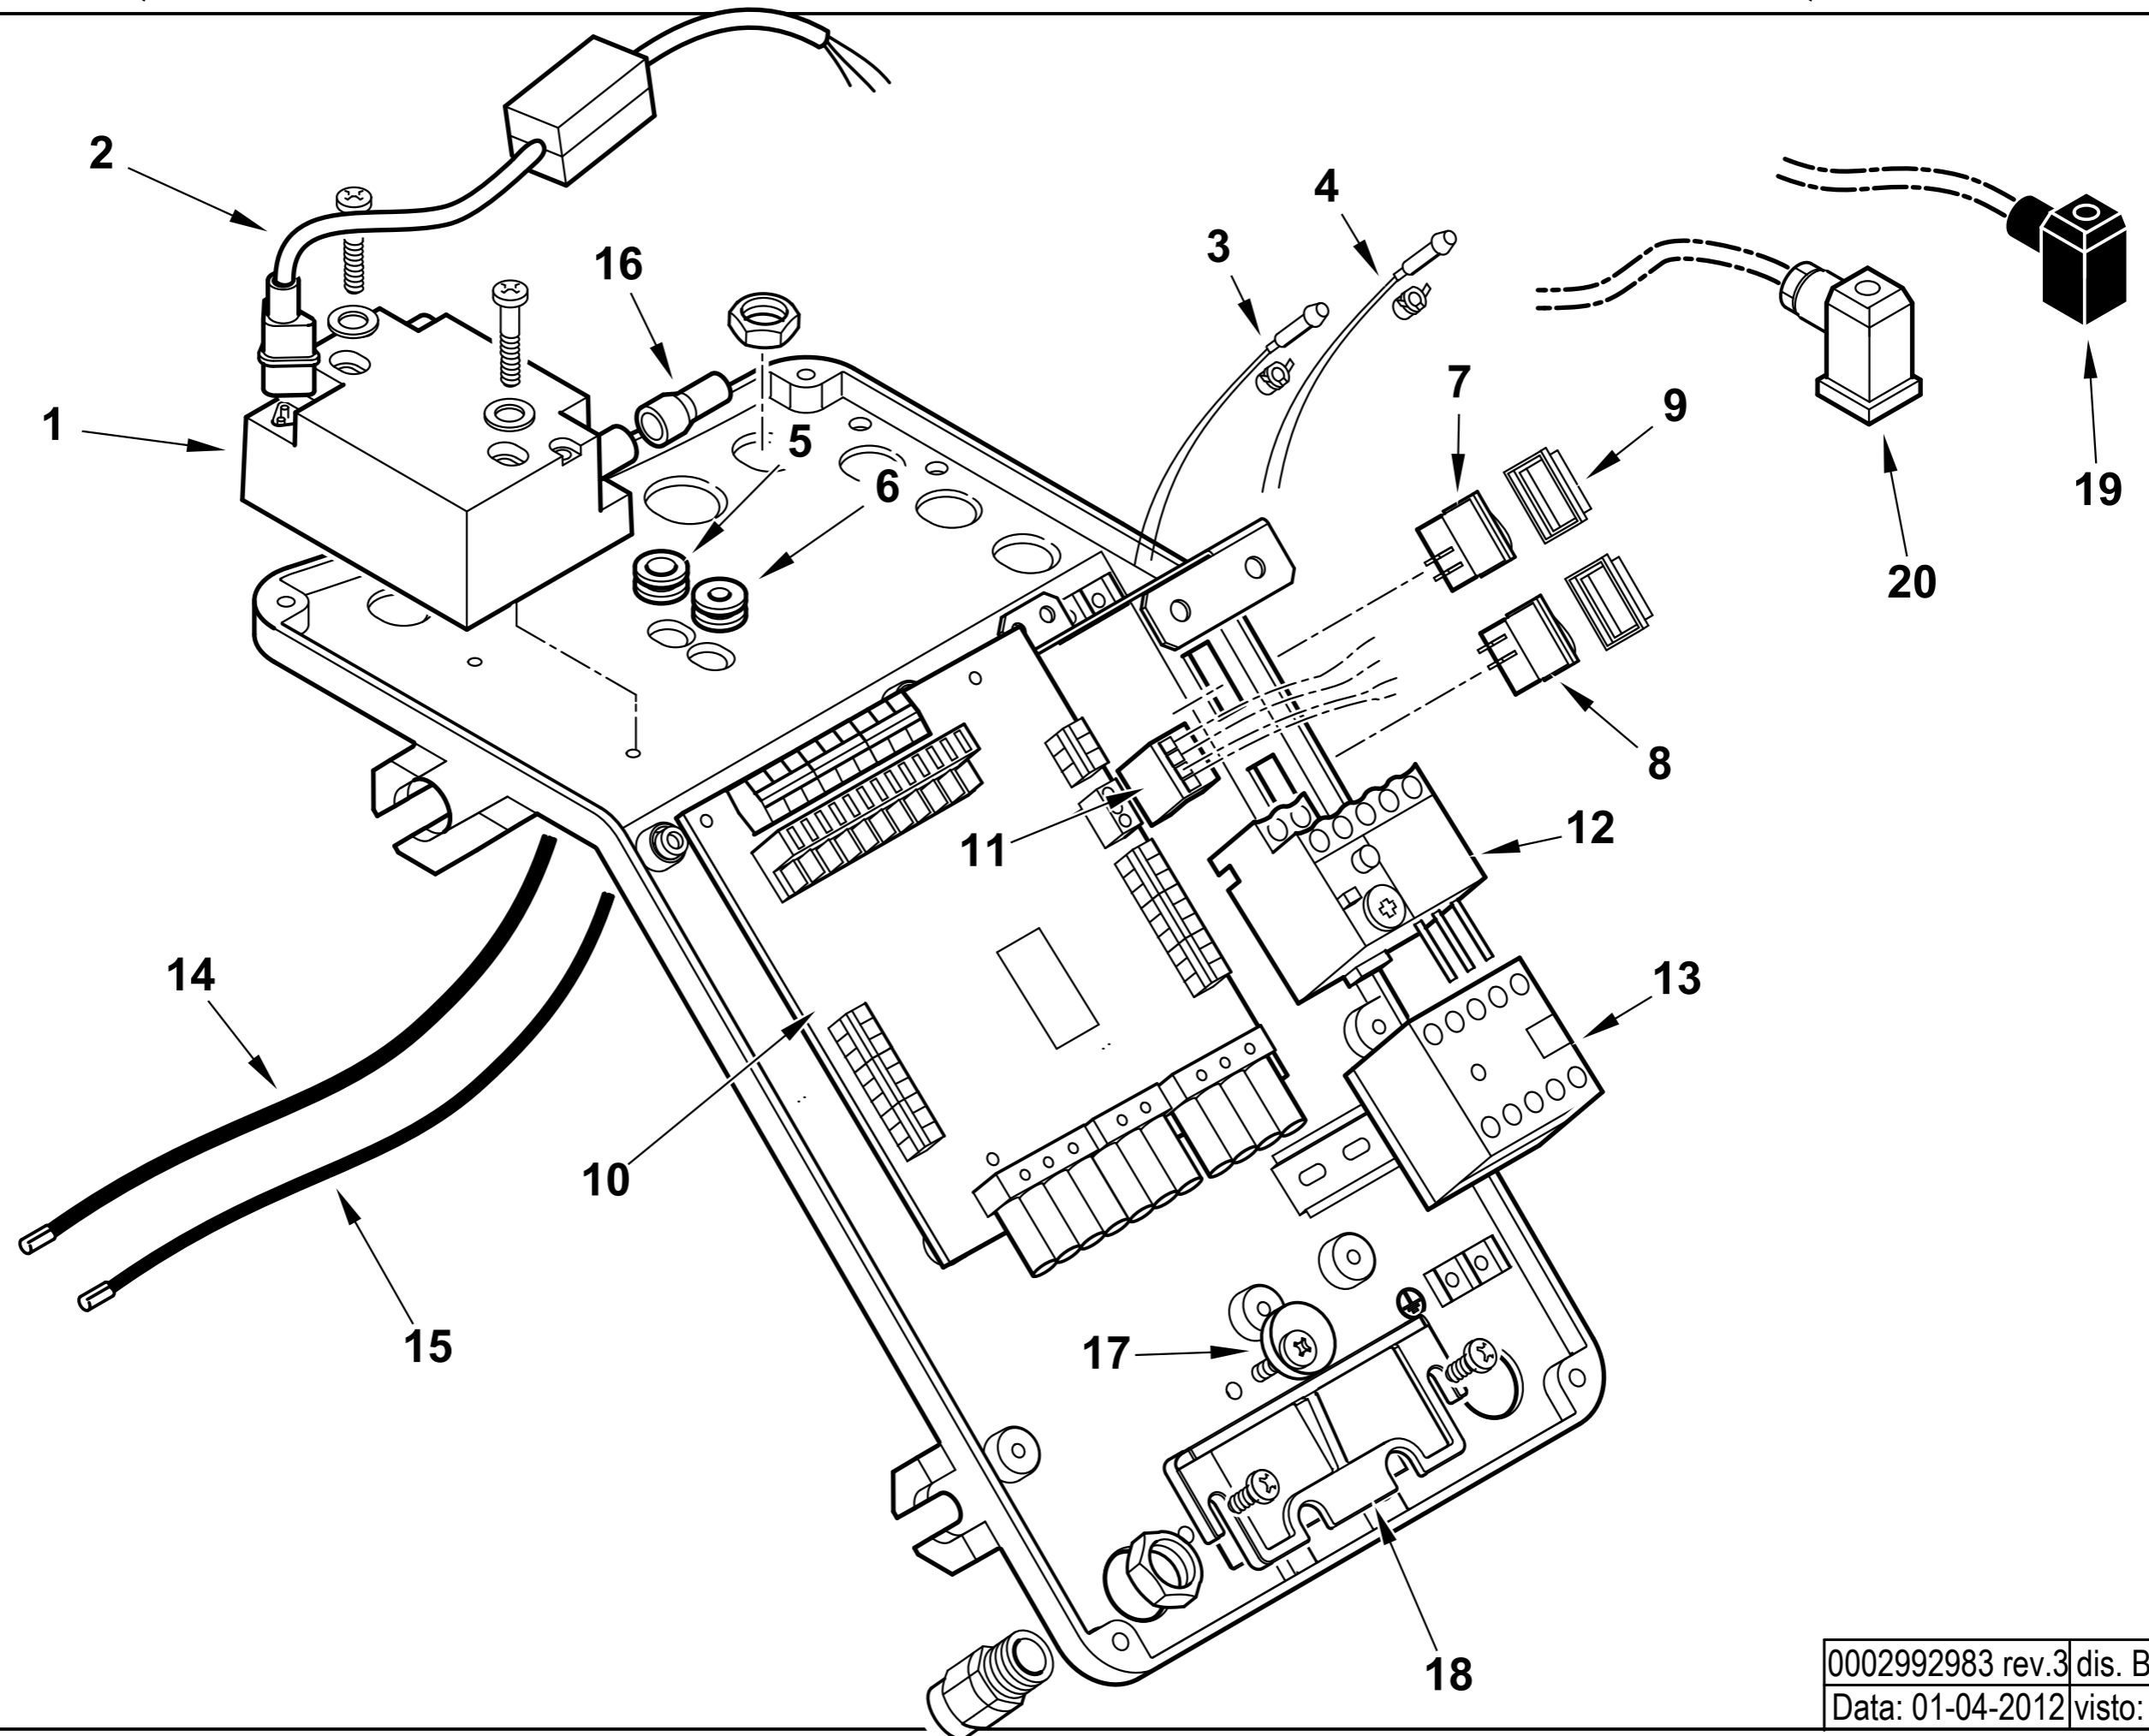

TBG 60 P

cod.17280010

0002992978rev.4	dis. Balboni
Data:01-04-2012	visto: Gilli C.

17280010 TBG 60 P 50Hz

Rif.	Codice	Descrizione
1	0025040001	DIFFUSORE TBG60
2	0025040002	AS.CANNOTTO TBG60
3	0025030013	POLMONE TBG 45-60P
4	0025030024	PRIGIONIERO M6X117
5	23839	GUARNIZIONE OR 3125
6	0020020030	VETRINO 37X3 SPARK30
7	0025040014	VENTOLA D.215X90 TBG60
8	0025010027	COPERCHIO QUADRO ELET. TBL T
9	0025010047	SINOTTICO TBL 60P
10	31483	PRESA PRESSIONE 1/8" CON.
11	0005140529	CAVO 4X0,75 L=440 ALIM. MOTORE
12	0005010079	MOTORE TRIF. KW0,75 230-400/50
13	0025040004	DISCO STAMP. D110X43 I56 TBG
14	0025040006	UGELLO MISCELATORE TBG60
15	0025040005	RIDUZIONE MISCEL.RE TBG60
16	0025040003	MISCELATORE TBG60
17	0025040052	TUBO MANDATA GAS TBG 60
18	0025030035	IONIZZATORE TBG 45P – TIPO LUNGO
19	0025030036	ELETTRODO TBG 60P – TIPO LUNGO
20	0017030027	STAFFA SOP.TO ELET.DI I59-M5
21	61299	PIASTRINA STRINGI ELETT. 20X
22	0005060037	SOPPRESSORE A FILO 5000 OHM
23	0025030009	RACCORDO MANDATA GAS TBG45
24	0020040004	VITE FISSAGGIO RAC.DO TBG35
25	0025030017	ASTA REG.NE TUBO GAS TBG45

Esploso 0002992978 Rev.4

Rif.	Codice	Descrizione
26	0020020043	VITE MOVIM.TUBO GAS SPARK30
27	0005180082	GUARNIZIONE OR 3187
28	0025030010	GUARN.NE RACCORDO GAS TBG45
29	0025030001	PIASTRA REG. GRUPPO TBG45
30	0025010021	PERNO FARFALLA TBL45 SQN72
31	0025010030	FARFALLA TBL45
32	54056	BOCCOLA IGLIDUR-G 20X14X12X1
33	0025010035	PROTEZIONE CONV.RE TBL45
35	0005040134	PRESSOSTATO KROMS. DG 6U-5
36	0025040028	NIPPLO PREL.VO ARIA TBG 45-60
37	0025010025	DEFLETTORE ASPIRAZ. ARIA TBL
39	0005040225	MOT.NO SQN72.2A4A20 B
40	8025010013	SEMIFLANGIA ATT.BRUC. TBL60
41	0025010048	GUARN.NE FLANGIA AT.CO TBL60
42	0024010031	CORDONE FIBRA DI VETRO 8X8X530
43	17639	PRIGIONIERO M12X63
44	0005030201	AP.RA LME 22.331A2
45	0005130043	CONNETTORE 4POLI MASC. VERDE
46	0005130051	CONNETTORE 7POLI MASCH.
47	0025030037	PIASTRINA STRINGI ELETT. 15X15