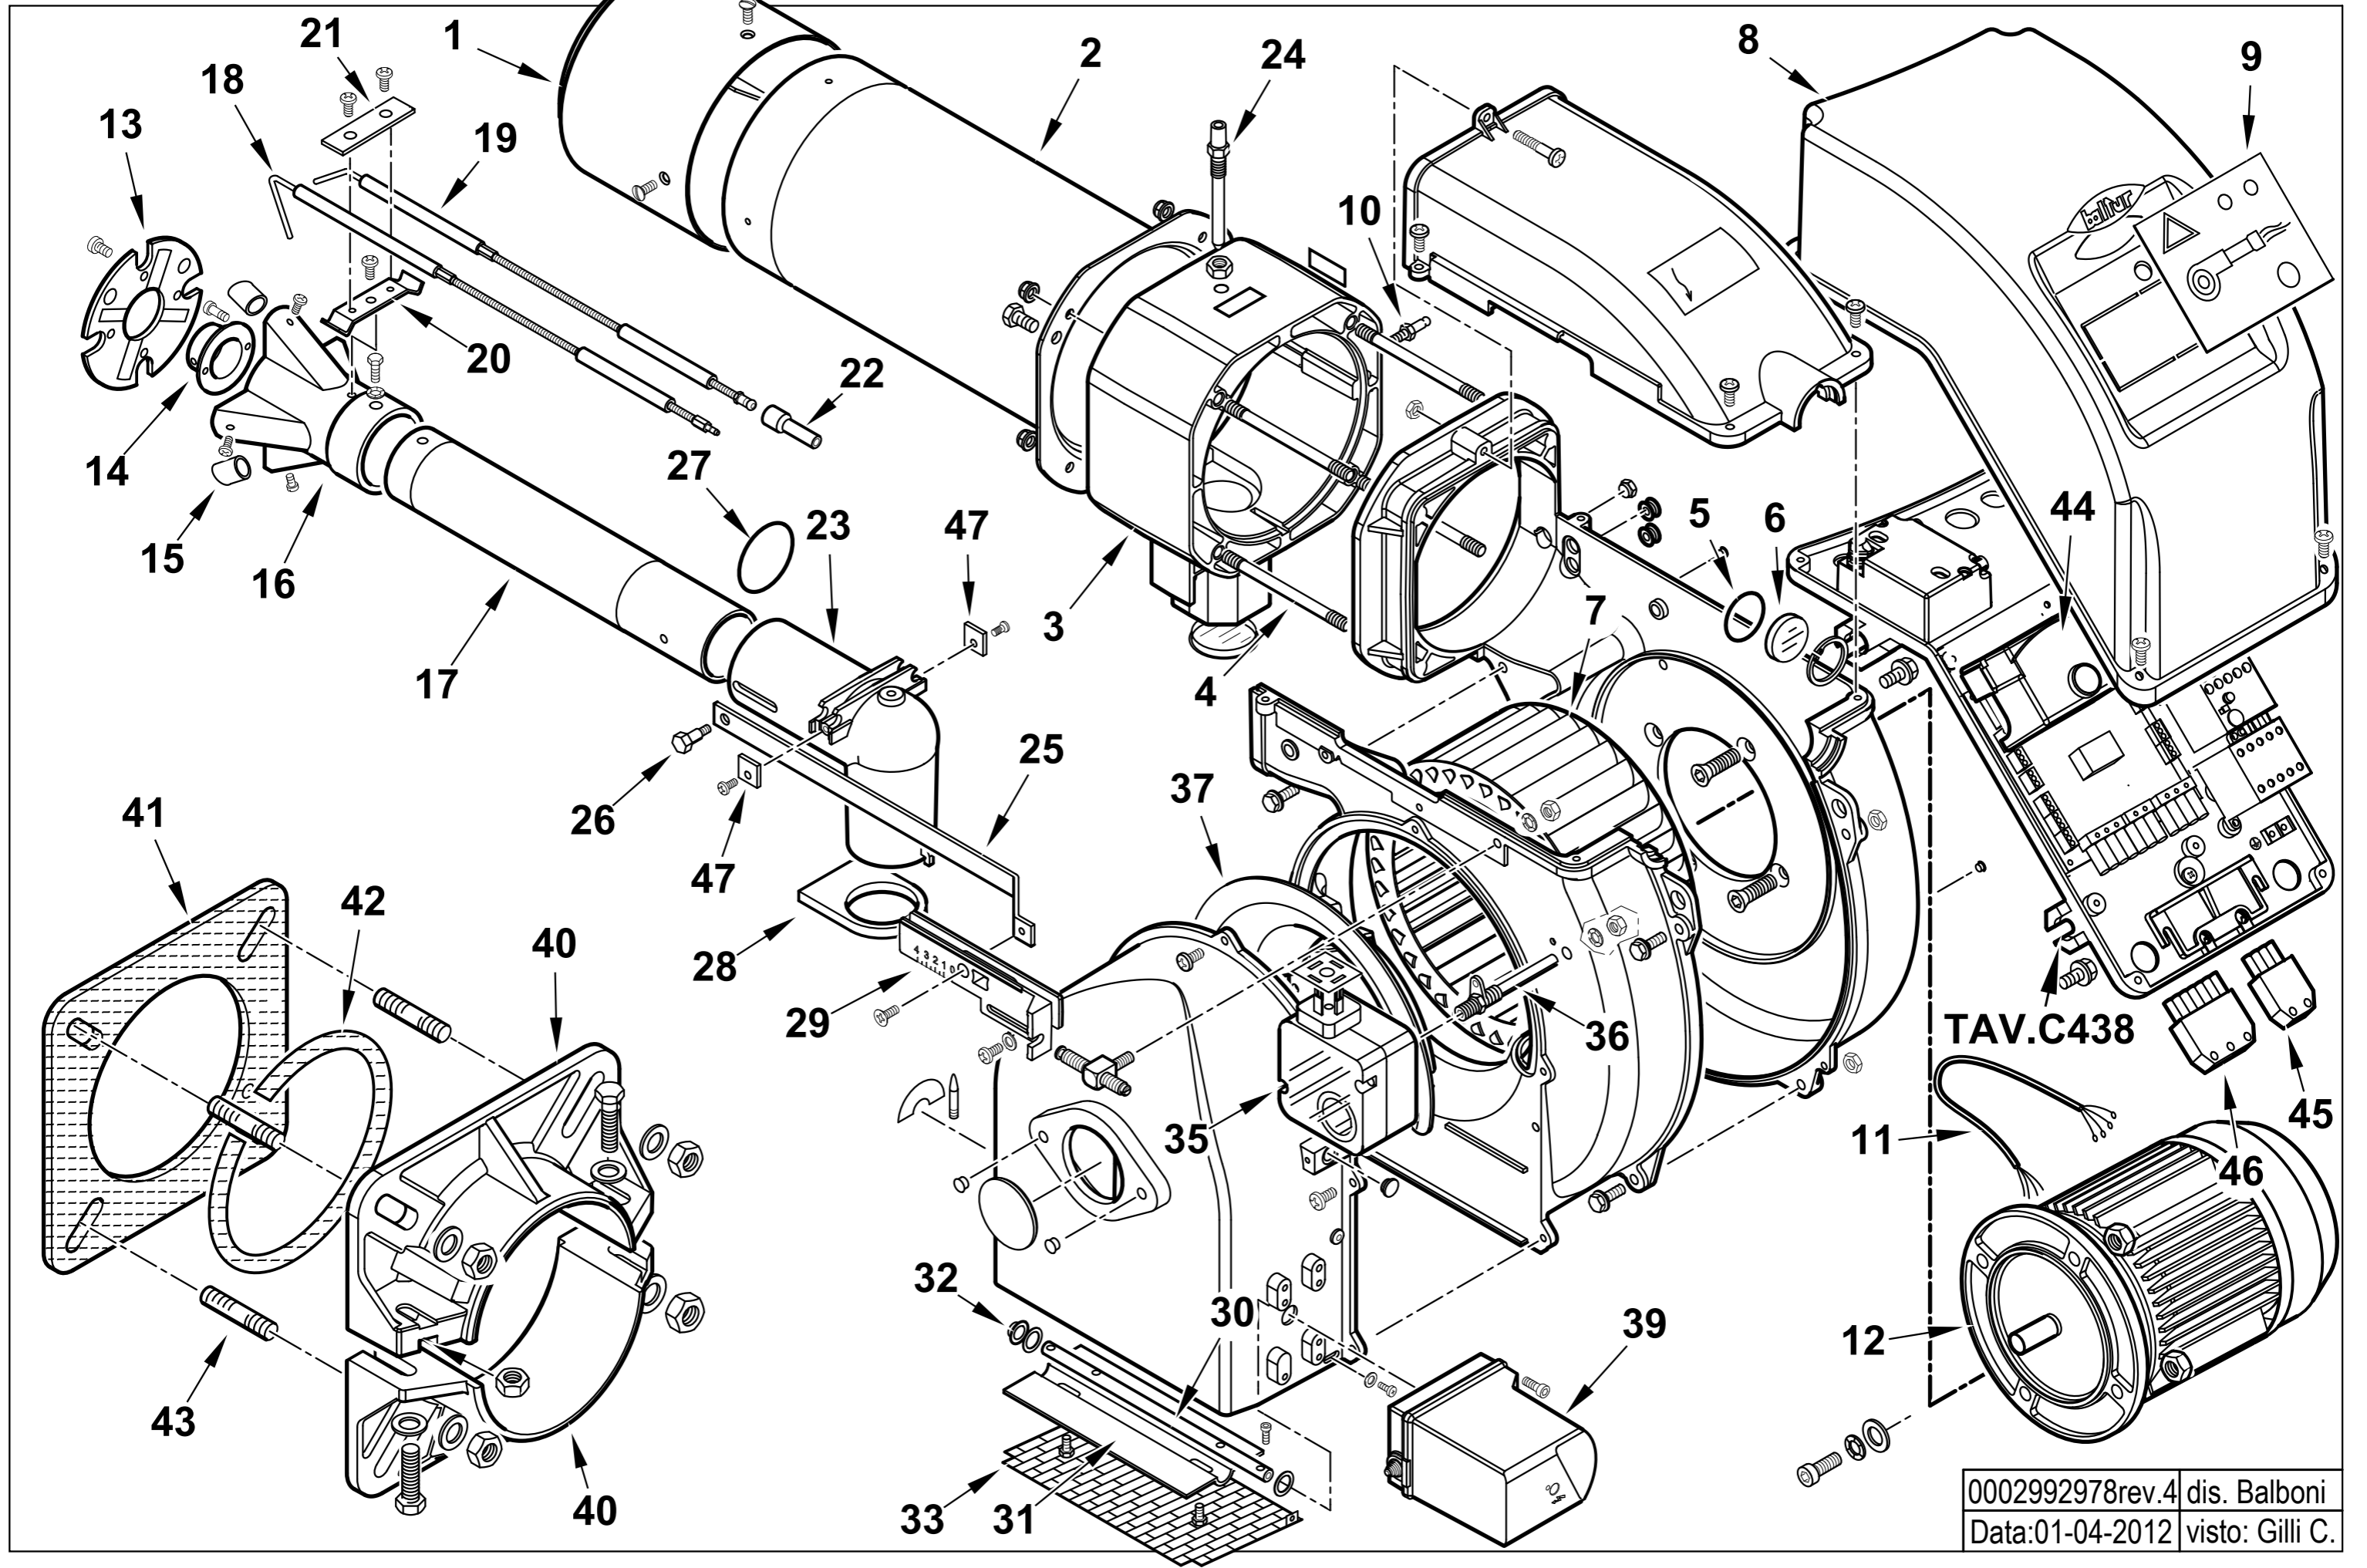

TBG 60 P

cod.17280010

0002992978rev.4	dis. Balboni
Data:01-04-2012	visto: Gilli C.

17280010 TBG 60 P 50Hz

Rif.	Codice	Descrizione
1	0025040001	DIFFUSORE TBG60
2	0025040002	AS.CANNOTTO TBG60
3	0025030013	POLMONE TBG 45-60P
4	0025030024	PRIGIONIERO M6X117
5	23839	GUARNIZIONE OR 3125
6	0020020030	VETRINO 37X3 SPARK30
7	0025040014	VENTOLA D.215X90 TBG60
8	0025010027	COPERCHIO QUADRO ELET. TBL T
9	0025010047	SINOTTICO TBL 60P
10	31483	PRESA PRESSIONE 1/8" CON.
11	0005140529	CAVO 4X0,75 L=440 ALIM. MOTORE
12	0005010079	MOTORE TRIF. KW0,75 230-400/50
13	0025040004	DISCO STAMP. D110X43 I56 TBG
14	0025040006	UGELLO MISCELATORE TBG60
15	0025040005	RIDUZIONE MISCEL.RE TBG60
16	0025040003	MISCELATORE TBG60
17	0025040052	TUBO MANDATA GAS TBG 60
18	0025030035	IONIZZATORE TBG 45P – TIPO LUNGO
19	0025030036	ELETTRODO TBG 60P – TIPO LUNGO
20	0017030027	STAFFA SOP.TO ELET.DI I59-M5
21	61299	PIASTRINA STRINGI ELETT. 20X
22	0005060037	SOPPRESSORE A FILO 5000 OHM
23	0025030009	RACCORDO MANDATA GAS TBG45
24	0020040004	VITE FISSAGGIO RAC.DO TBG35
25	0025030017	ASTA REG.NE TUBO GAS TBG45

Esploso 0002992978 Rev.4

Rif.	Codice	Descrizione
26	0020020043	VITE MOVIM.TUBO GAS SPARK30
27	0005180082	GUARNIZIONE OR 3187
28	0025030010	GUARN.NE RACCORDO GAS TBG45
29	0025030001	PIASTRA REG. GRUPPO TBG45
30	0025010021	PERNO FARFALLA TBL45 SQN72
31	0025010030	FARFALLA TBL45
32	54056	BOCCOLA IGLIDUR-G 20X14X12X1
33	0025010035	PROTEZIONE CONV.RE TBL45
35	0005040134	PRESSOSTATO KROMS. DG 6U-5
36	0025040028	NIPPLO PREL.VO ARIA TBG 45-60
37	0025010025	DEFLETTORE ASPIRAZ. ARIA TBL
39	0005040225	MOT.NO SQN72.2A4A20 B
40	8025010013	SEMIFLANGIA ATT.BRUC. TBL60
41	0025010048	GUARN.NE FLANGIA AT.CO TBL60
42	0024010031	CORDONE FIBRA DI VETRO 8X8X530
43	17639	PRIGIONIERO M12X63
44	0005030201	AP.RA LME 22.331A2
45	0005130043	CONNETTORE 4POLI MASC. VERDE
46	0005130051	CONNETTORE 7POLI MASCH.
47	0025030037	PIASTRINA STRINGI ELETT. 15X15