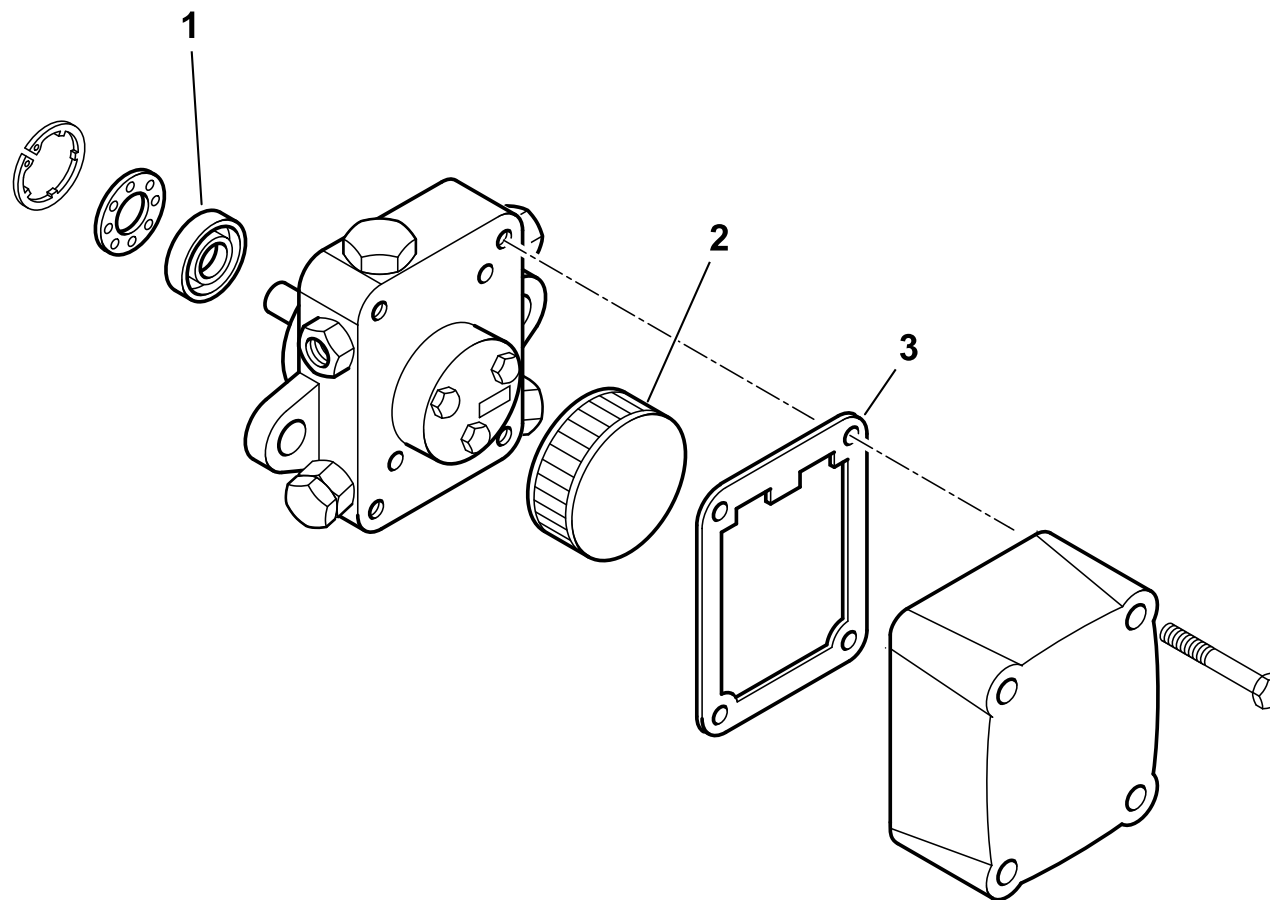

31200rev.0	dis. Balboni
Data:02-02-2007	visto: Gilli C.