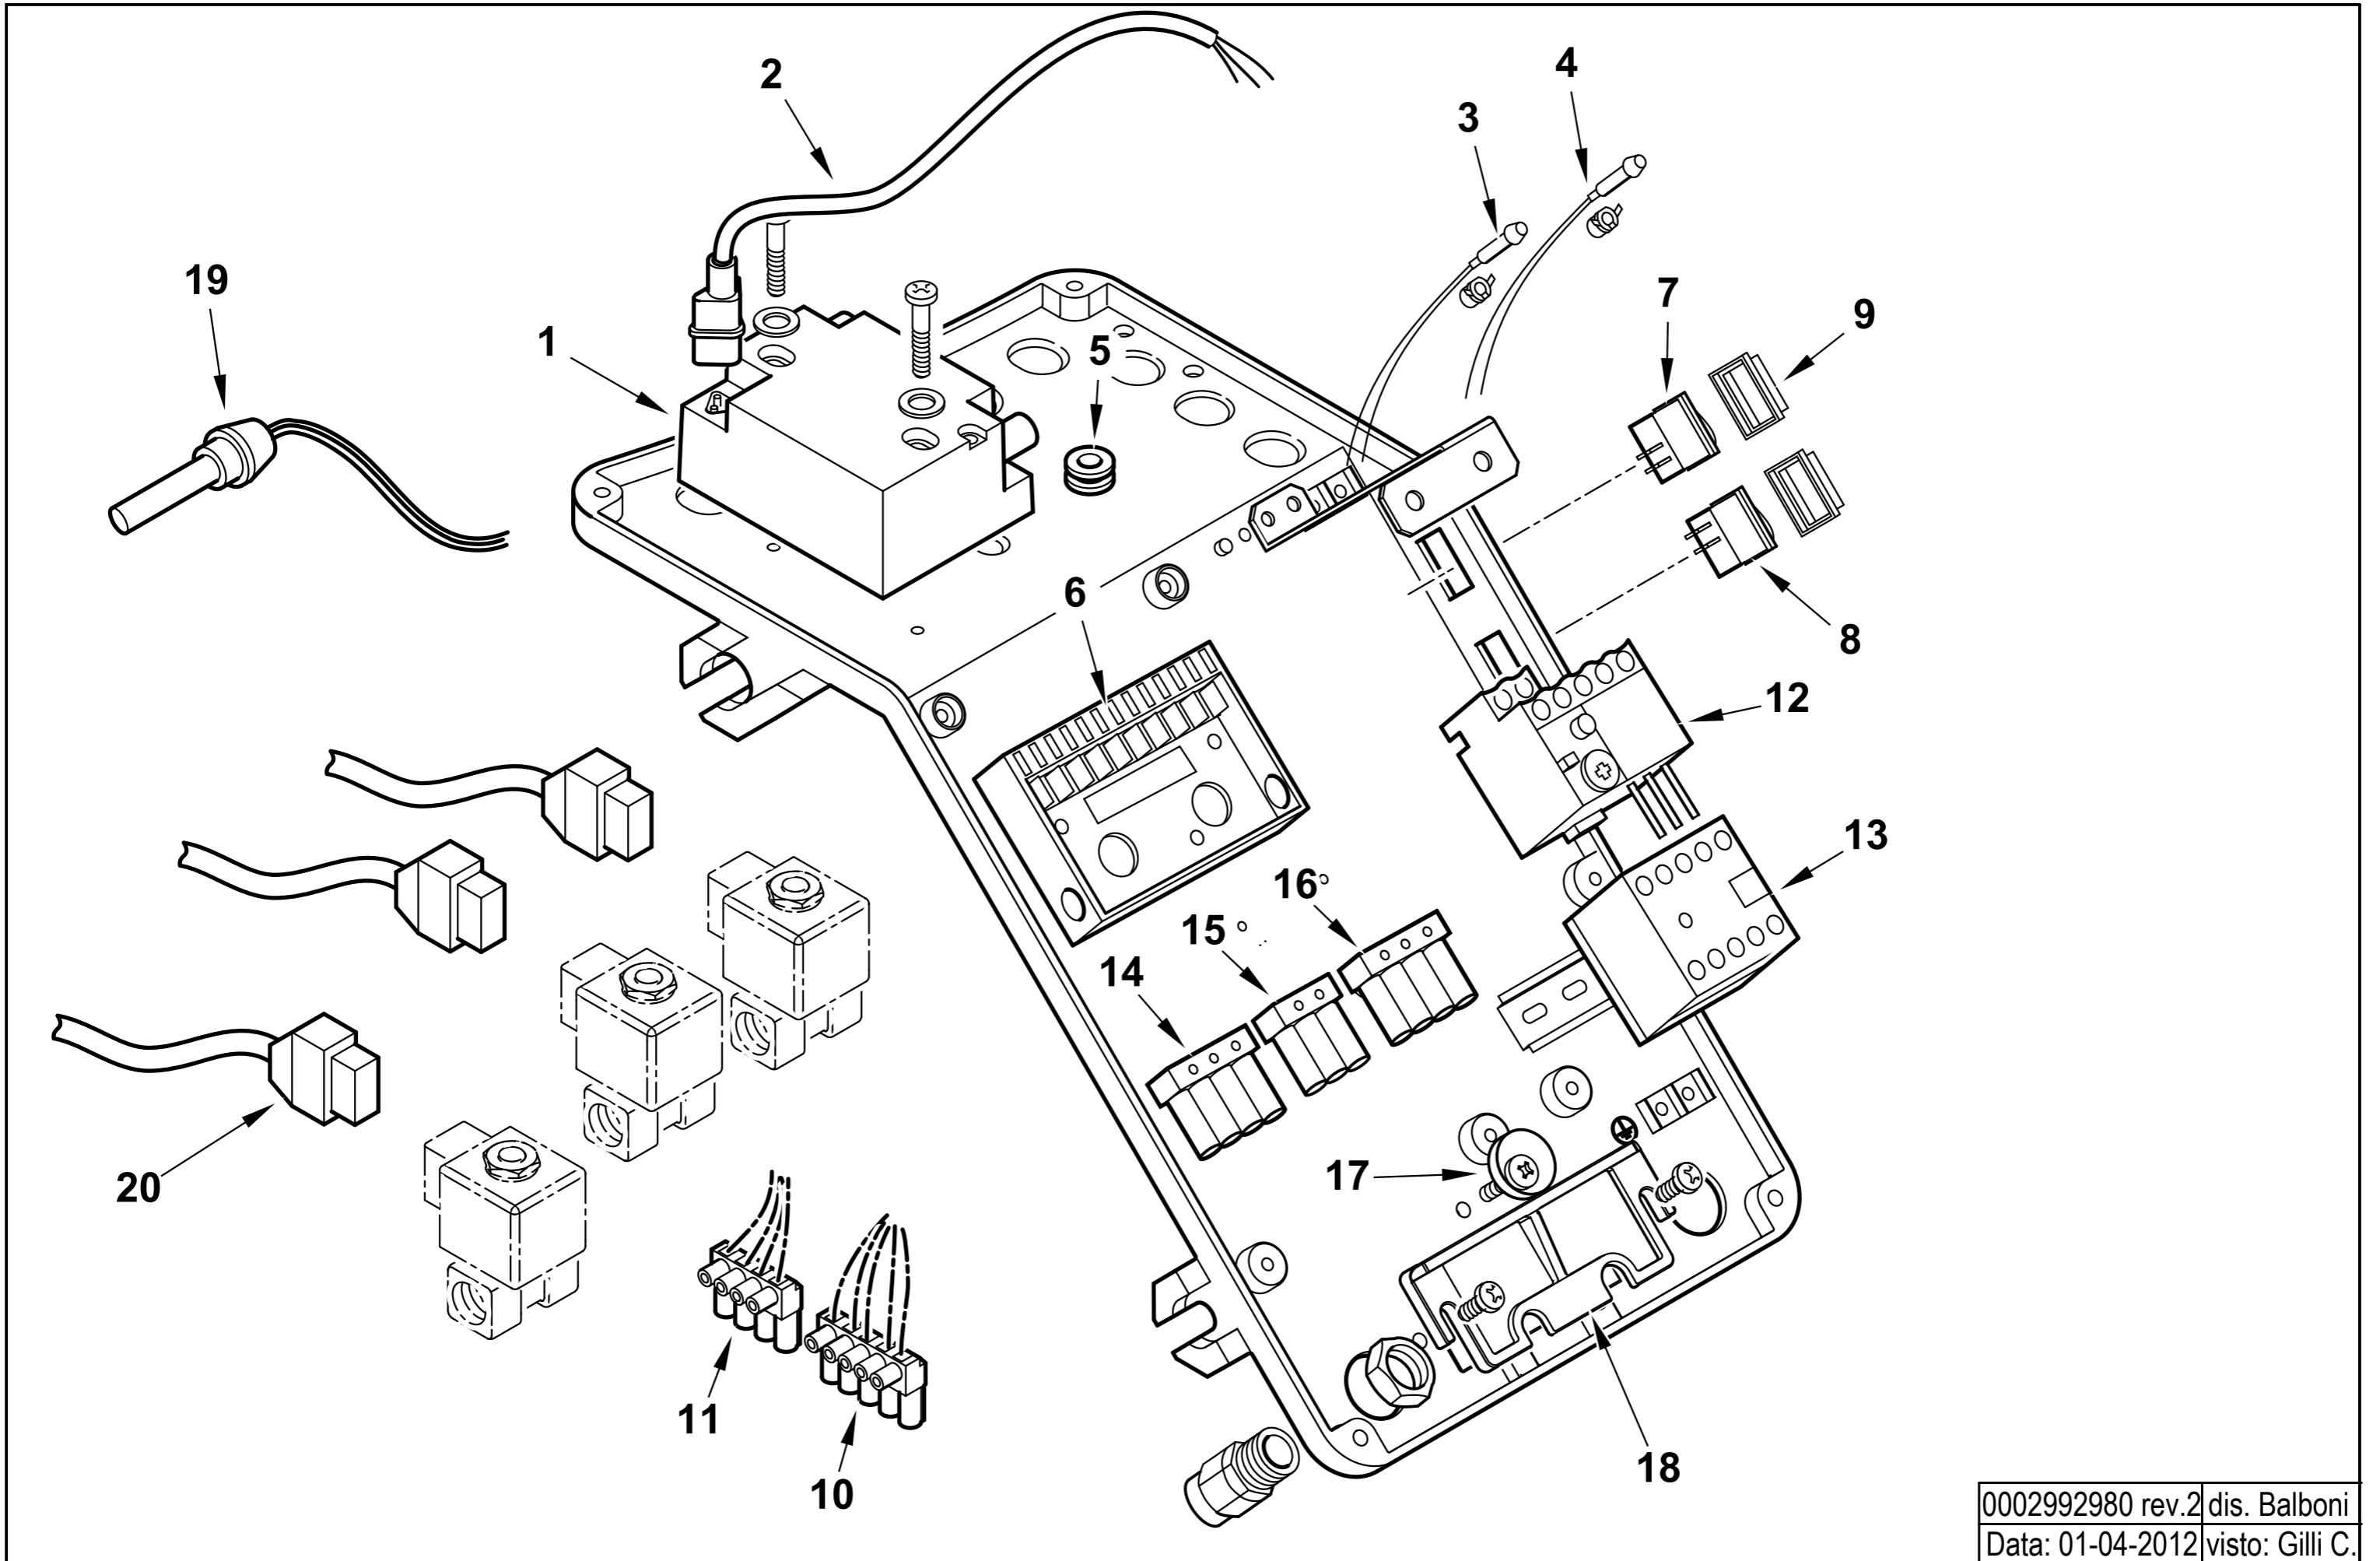

35750110 TBL 60 P DACA 50Hz

Rif.	Codice	Descrizione
1	0025010006	AS.CANNOTTO DIFFUSORE TBL60
2	0005140236	PASSAFILO GOMMA 14X10X3 F7
3	23839	GUARNIZIONE OR 3125
4	0020020030	VETRINO 37X3 SPARK30
5	0005010183	MOTORE TRIF. KW0,65 230-400/50
6	0025010023	VENTOLA D.215X90 TBL45
7	0025010037	DISCO STAMP. D115XA(44X25)
8	0005060037	SOPPRESSORE A FILO 5000 OHM
9	0005020054	CAVO A.T. L=700 D7 BOC. D.4
10	0005140115	CAPPUCCIO TERM.LE A.T.
11	0025010008	AS.CANNOTTO P.U. TBL45 1°ST
12	0025010009	AS.CANNOTTO P.U. TBL45 2°ST
13	0025010015	PIASTRA REG. GRUPPO TBL45
14	0006020143	DADO ES.LE 1/8"X4 CH13
15	29972	RACCORDO IN 3P 1/8"
16	31008	E.V. SCEM VE131 230/50
	95247	BOBINA SCEM VE131 XT09 50HZ
17	146	RONDELLA RAME 10X15X1,5
18	0024060034	DISTANZIALE NIPPLO FORATO 1/8"
19	14124	NIPPLO FORATO 1/8"X40
20	49385	RACCORDO IN 3P 1/8" L54
21	14123	OCCHIELLO 1/8"X25,5
22	13778	NIPPLO 1/8"X1/8"X24
23	49384	TUBO COL.TO EV. 23DSG
24	0025010046	TUBO MAN GASOLIO TBL60P
25	31200	POMPA SUNTEC AN77A 7256
26	3199	GIUNTO ZYTEL801 D=8
27	0025010033	PARASTRAPPO GOMMA TBL45

0025010017

AS.QUADRO ELET. TBL 60 MOTORINO

Rif.	Codice	Descrizione
1	0005020078	TRASF.RE FIDA 26/48 33% IS
2	0005130111	CONNETTORE TRASF. BRAHMA L340
3	0005120132	LAMPADA VERDE D6 CAVO L250
4	0005120133	LAMPADA ROSSA D6 CAVO L250
5	0005140236	PASSAFILO GOMMA 14X10X3 F7
6	23527	ZOCOLO AP.RA SIEMENS AGK11
7	0005120081	INTER.RE UNIP. 0-I
8	0005120123	PULSANTE UNIP. MD60 NA
9	0005120137	PROTEZIONE INTERUTTORE MOLVE
10	0005130178	CONNETTORE 4 POLI FEMM. 5MM
11	0005130179	CONNETTORE 5 POLI FEMM. 5MM
12	0005110121	RELE' TERMICO LOVRF12 1,8-2,5A
13	0005110110	TELERUT.RE LOVATO BG0910A230
14	0005130019	PRESA MARRONE 4 POLI
15	0005130018	PRESA NERA 3 POLI
16	0005130023	PRESA VERDE 4 POLI
17	0024010019	ECCENTRICO PIASTRA BLOCCACAV
18	0024030016	PIASTRINA BLOCCACAPO
19	31069	FOTO SIEMENS QRB1B L=500
20	0005130098	CONNETTORE POMPA SUNTEC L130