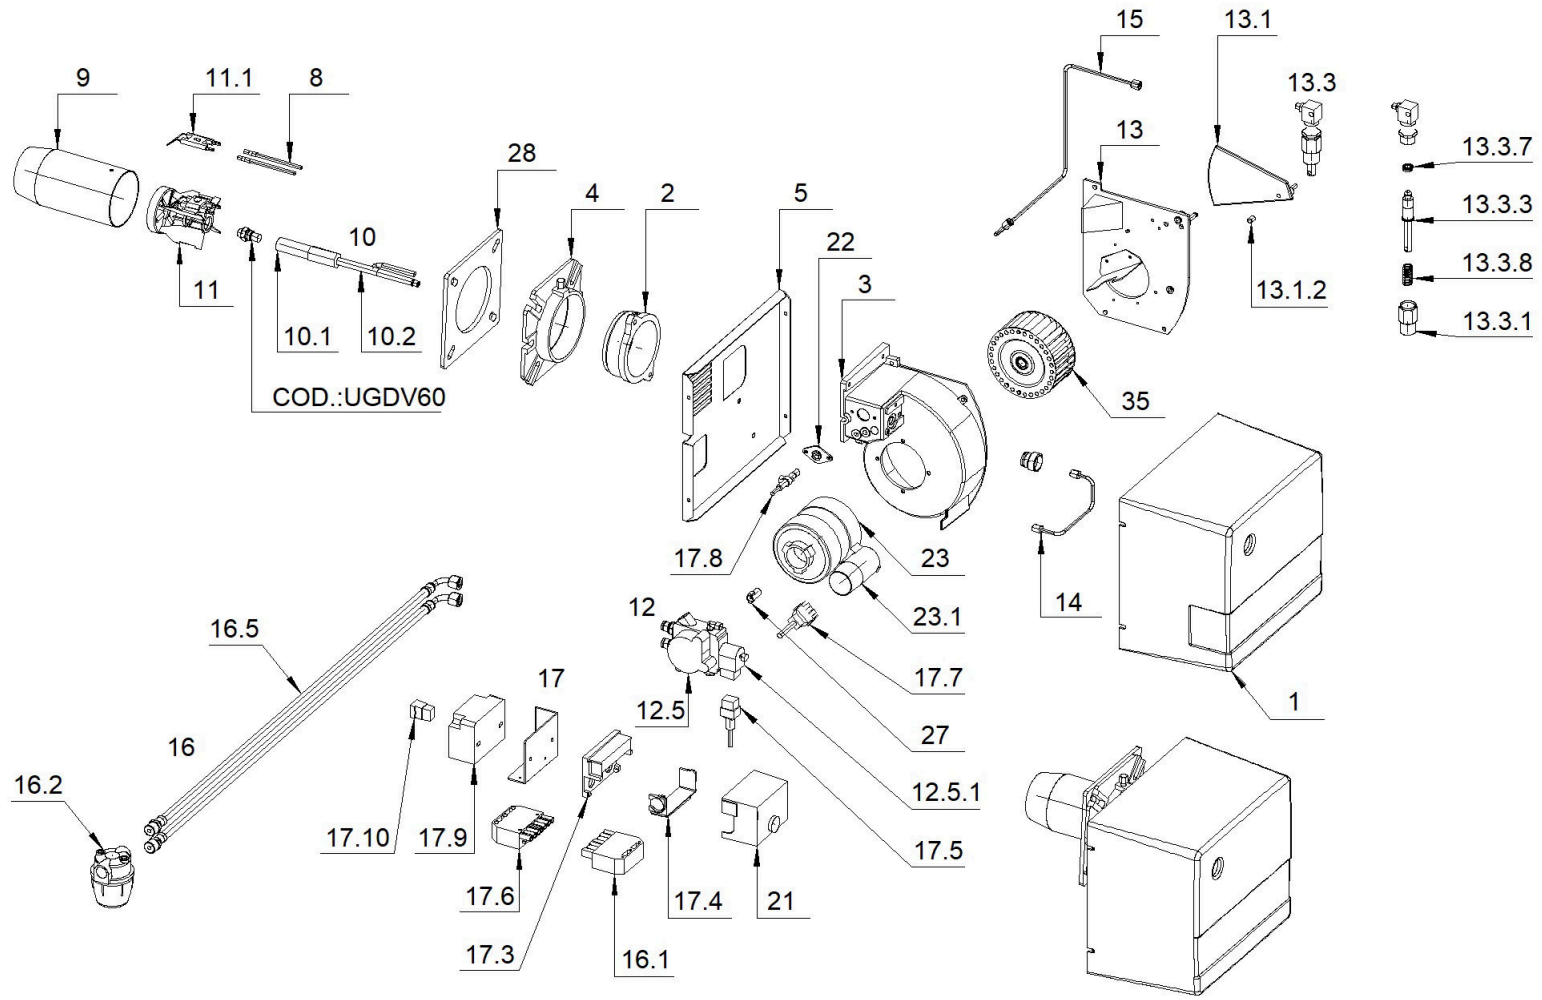

001082\_11

BRUCIATORE GASOLIO.1

001082\_11

BRUCIATORE GASOLIO.1

Pos.	Codice	Descrizione	Quantità minima ordinabile
1	011203	COFANO BRUCIATORE FBR ROSSO	1
2	013280	COLLARE	1
3	013308	CHIOCCIOLA	1
4	013325	FLANGIA ATTACCO CALDAIA (E) H25	1
5	021086	FRONTALINO	1
8	040239	CAVO A.T. CARBONIO Sez.1-D5 D4-D4	1
9	052176_2	BOCCAGLIO Gr.Sald. GIB. D80x64-L155	2
10	052339	Gr.PORTAUGELLO	1
10.1	032599	PORTAUGELLO	1
10.2	052175	TUBETTO CON INDICE Gr.Sald.	1
11	052562	TESTINA D64-D20 N°6T GIB.	2
11.1	133253	ELETTRODO BIFILARE	1
12	053992	Gr.POMPA (SUNTEC)	1
12.5	258535	POMPA SUNTEC AL35A-9596-4P-0500 230V-50:60Hz	1
12.5.1	111226	BOBINA SUNTEC 37.13.798 230V-50:60Hz	1
12.5.2	258583	CORPO ELETTROVALVOLA POMPA SUNTEC AT-AL-991502_2	1
12.5.3	590000	GUARNIZIONE ALBERO POMPA SUNTEC AN-AS-AL-AT-D :991511	1
13	053993	Gr.COPERCHIO ASPIRAZIONE	1
13.1	013063	SERRANDA ARIA	1
13.1.2	220006	BOCCOLA CILINDRICA FB1-0510 D5x7x10	1
13.3	052279	GR. MARTINETTO G0 G1 G2 GX5/2	1
13.3.1	031252	GHIERA MARTINETTO	1
13.3.3	031628	STELO MARTINETTO	1
13.3.7	229302_2	GUARNIZIONI DE056 DALMAR - VITON	1

001082\_11

BRUCIATORE GASOLIO.1

Pos.	Codice	Descrizione	Quantità minima ordinabile
27	229002	GIUNTO MOTORE-POMPA SIMEL	1
28	229703	GUARNIZIONE FLANGIA BRUCIATORE	1
35	291081	VENTOLA (VECO) D108x52 RD MOZZO D12.7x22x19	1
UGDV60	UGDV60	UGELLO	1