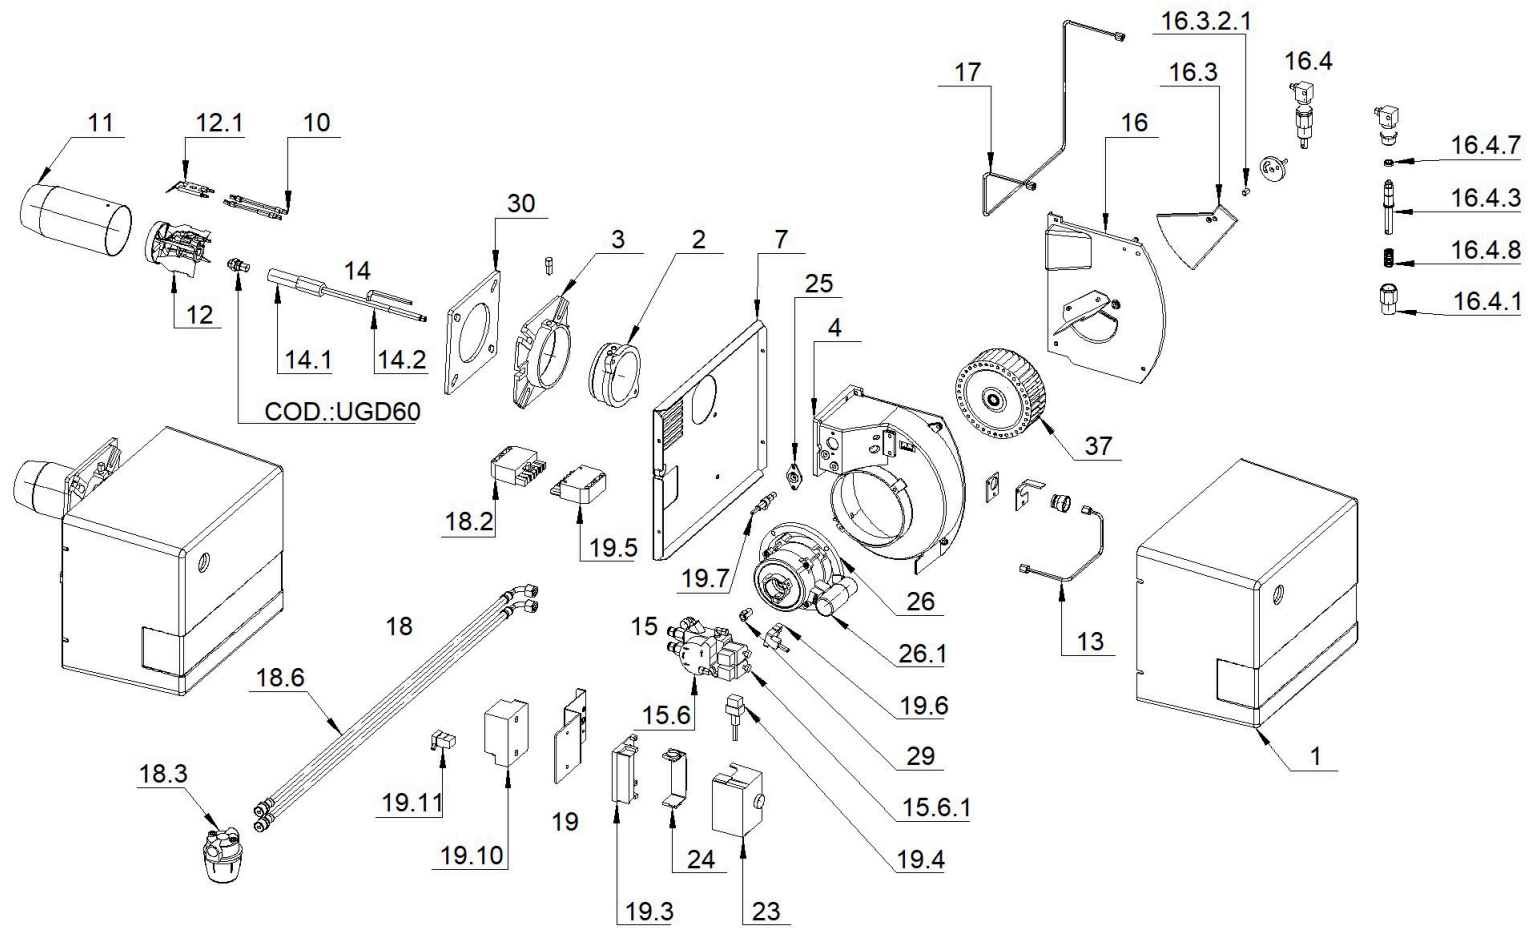

001084\_1E

**BRUCIATORE GASOLIO.22**

**BRUCIATORE GASOLIO.22**

Pos.	Codice	Descrizione	UM	Quantità minima ordinabile
1	011206_4	COFANO BRUCIATORE I. FBR ROSSO		4
2	013280	COLLARE		1
3	013325	FLANGIA ATTACCO CALDAIA (E) H25		1
4	013335	CHIOCCIOLA		1
7	022199	FRONTALINO L.		1
10	040239	CAVO A.T. CARBONIO Sez.1-D5 D4-D4		1
11	052176_2	BOCCAGLIO Gr.Sald. GIB. D80x64- L155		2
12	052562	TESTINA D64-D20 N°6T GIB.		2
12.1	133253	ELETTRODO BIFILARE		1
13	052614	Gr.TUBAZIONE MANDATA POMPA-PORTAUGELLO		1
14	052879	Gr.PORTAUGELLO		1
14.1	032599	PORTAUGELLO		1
14.2	052566	TUBETTO CON INDICE Gr.Sald.		1
15	053122	Gr.POMPA		1
15.6	259546	POMPA SUNTEC AT3-45A-9559-2P-0500 230V-50:60Hz		1
15.6.1	111226	BOBINA SUNTEC 37.13.798 230V-50:60Hz		1
15.6.2	258583	CORPO ELETTROVALVOLA POMPA SUNTEC AT-AL-991502_2		1
15.6.3	295030	CORPO ELETTROVALVOLA POMPA SUNTEC AT-991440		1
15.6.4	590000	GUARNIZIONE ALBERO POMPA SUNTEC AN-AS-AL-AT-D :991511		1
16	053450	Gr.COPERCHIO ASPIRAZIONE		1
16.3	053033	Gr.SERRANDA ARIA		1
16.3.2.1	220006	BOCCOLA CILINDRICA FB1-0510 D5x7x10		1
16.4	054651	Gr.MARTINETTO		1

## 001084\_1E

**001084\_1E****BRUCIATORE GASOLIO.22**

Pos.	Codice	Descrizione	UM	Quantità minima ordinabile
26.1	118200	CONDENSATORE SIMEL 4 uF-Vn450		1
29	229002	GIUNTO MOTORE-POMPA SIMEL		1
30	229703	GUARNIZIONE FLANGIA BRUCIATORE		1
37	291002	VENTOLA (VECO) D133x45 RD MOZZO D12.7		1
UGD60	UGD60	UGELLO		1