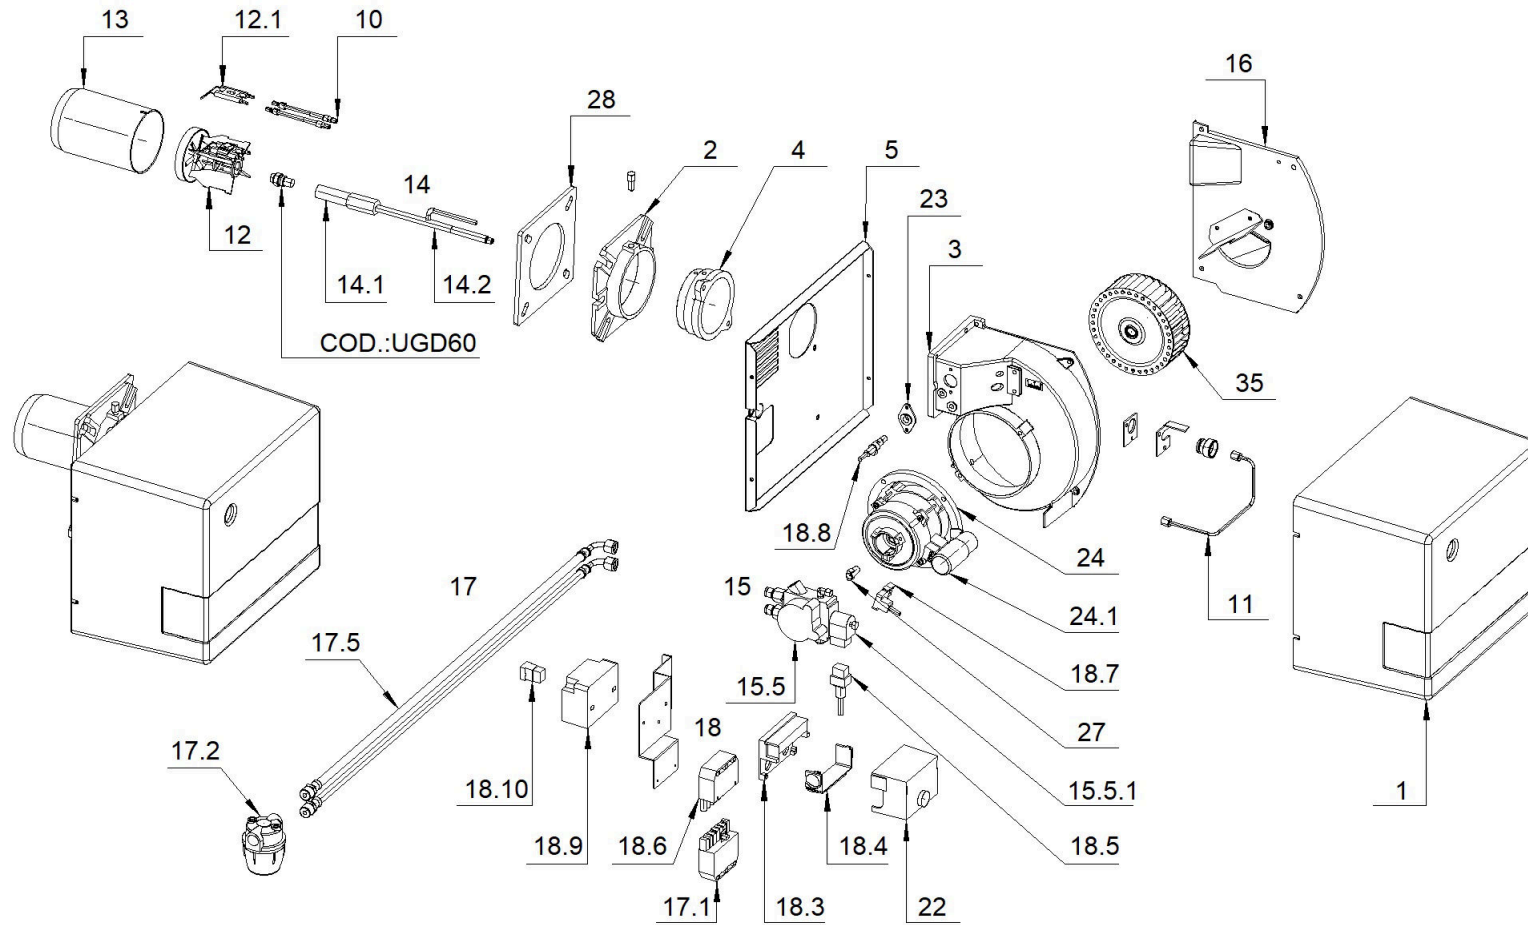

001126\_1

BRUCIATORE GASOLIO.1

001126\_1

BRUCIATORE GASOLIO.1

Pos.	Codice	Descrizione	Quantità minima ordinabile
1	011206_4	COFANO BRUCIATORE I. FBR ROSSO	4
2	013325	FLANGIA ATTACCO CALDAIA (E) H25	1
3	013335	CHIOCCIOLA	1
4	013336	COLLARE	1
5	013338_2	FRONTALINO L.	2
10	040239	CAVO A.T. CARBONIO Sez.1-D5 D4-D4	1
11	052614	Gr.TUBAZIONE MANDATA POMPA-PORTAUGELLO	1
12	052653	TESTINA D74.6-D22 N°8T GIB.	2
12.1	133253	ELETTRODO BIFILARE	1
13	052654_2	BOCCAGLIO Gr.Sald. GIB. D90x80-L128	2
14	052879	Gr.PORTAUGELLO	1
14.1	032599	PORTAUGELLO	1
14.2	052566	TUBETTO CON INDICE Gr.Sald.	1
15	053140	Gr.POMPA (SUNTEC) 230V-50:60Hz	1
15.5	258535	POMPA SUNTEC AL35A-9596-4P-0500 230V-50:60Hz	1
15.5.1	111226	BOBINA SUNTEC 37.13.798 230V-50:60Hz	1
15.5.2	258583	CORPO ELETTROVALVOLA POMPA SUNTEC AT-AL-991502_2	1
15.5.3	590000	GUARNIZIONE ALBERO POMPA SUNTEC AN-AS-AL-AT-D :991511	1
16	053483	Gr.COPERCHIO ASPIRAZIONE	1
17	054491	CORREDO BRUCIATORE FBR	1
17.1	118445	SPINA WIELAND ST 18-7 (7 POLI.T)	1
17.2	224500	FILTRO FAG 20151-PE 0.1-D3:8P	1
17.5	278016	SOSTITUITO DA 278014+248012 TUBO FLEX L MF3/8"-1/4"	1
18	060164_5	CABLAGGIO BRUCIATORE SIEMENS+TRE+P 1Nac230V-50:60Hz	5