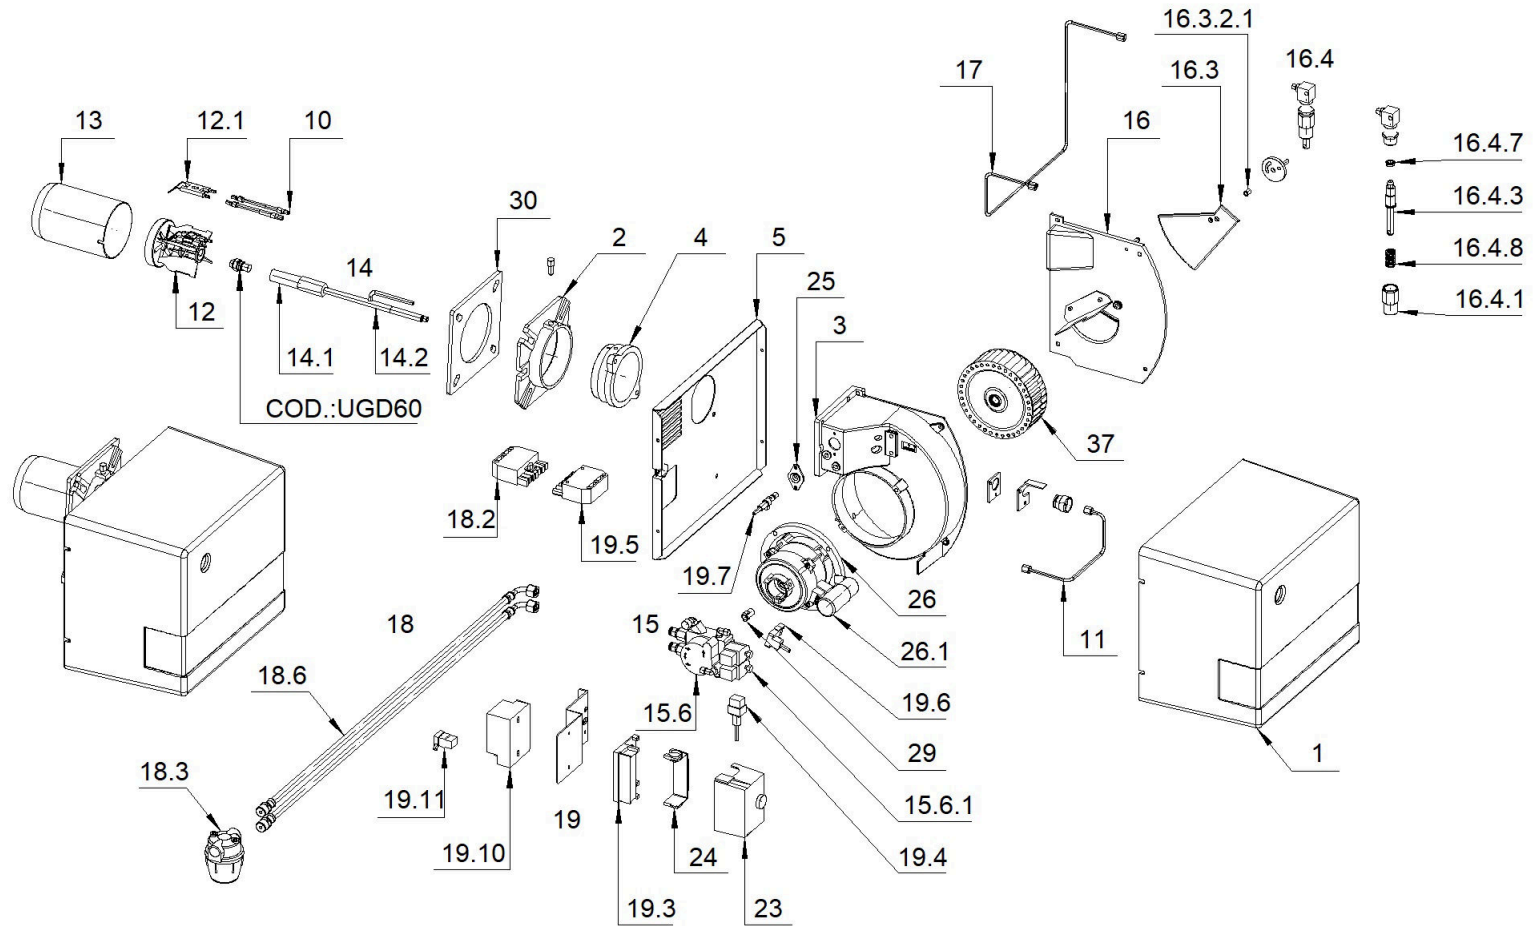

001086\_1E

**BRUCIATORE GASOLIO.22**

**BRUCIATORE GASOLIO.22**

Pos.	Codice	Descrizione	UM	Quantità minima ordinabile
1	011206_4	COFANO BRUCIATORE I. FBR ROSSO		4
2	013325	FLANGIA ATTACCO CALDAIA (E) H25		1
3	013335	CHIOCCIOLA		1
4	013336	COLLARE		1
5	013338_2	FRONTALINO L.		2
10	040239	CAVO A.T. CARBONIO Sez.1-D5 D4-D4		1
11	052614	Gr.TUBAZIONE MANDATA POMPA-PORTAUGELLO		1
12	052653	TESTINA D74.6-D22 N°8T GIB.		2
12.1	133253	ELETTRODO BIFILARE		1
13	052654_2	BOCCAGLIO Gr.Sald. GIB. D90x80-L128		2
14	052879	Gr.PORTAUGELLO		1
14.1	032599	PORTAUGELLO		1
14.2	052566	TUBETTO CON INDICE Gr.Sald.		1
15	053122	Gr.POMPA		1
15.6	259546	POMPA SUNTEC AT3-45A-9559-2P-0500 230V-50:60Hz		1
15.6.1	111226	BOBINA SUNTEC 37.13.798 230V-50:60Hz		1
15.6.2	258583	CORPO ELETTROVALVOLA POMPA SUNTEC AT-AL-991502_2		1
15.6.3	295030	CORPO ELETTROVALVOLA POMPA SUNTEC AT-991440		1
15.6.4	590000	GUARNIZIONE ALBERO POMPA SUNTEC AN-AS-AL-AT-D :991511		1
16	053450	Gr.COPERCHIO ASPIRAZIONE		1
16.3	053033	Gr.SERRANDA ARIA		1
16.3.2.1	220006	BOCCOLA CILINDRICA FB1-0510 D5x7x10		1
16.4	054651	Gr.MARTINETTO		1

## 001086\_1E