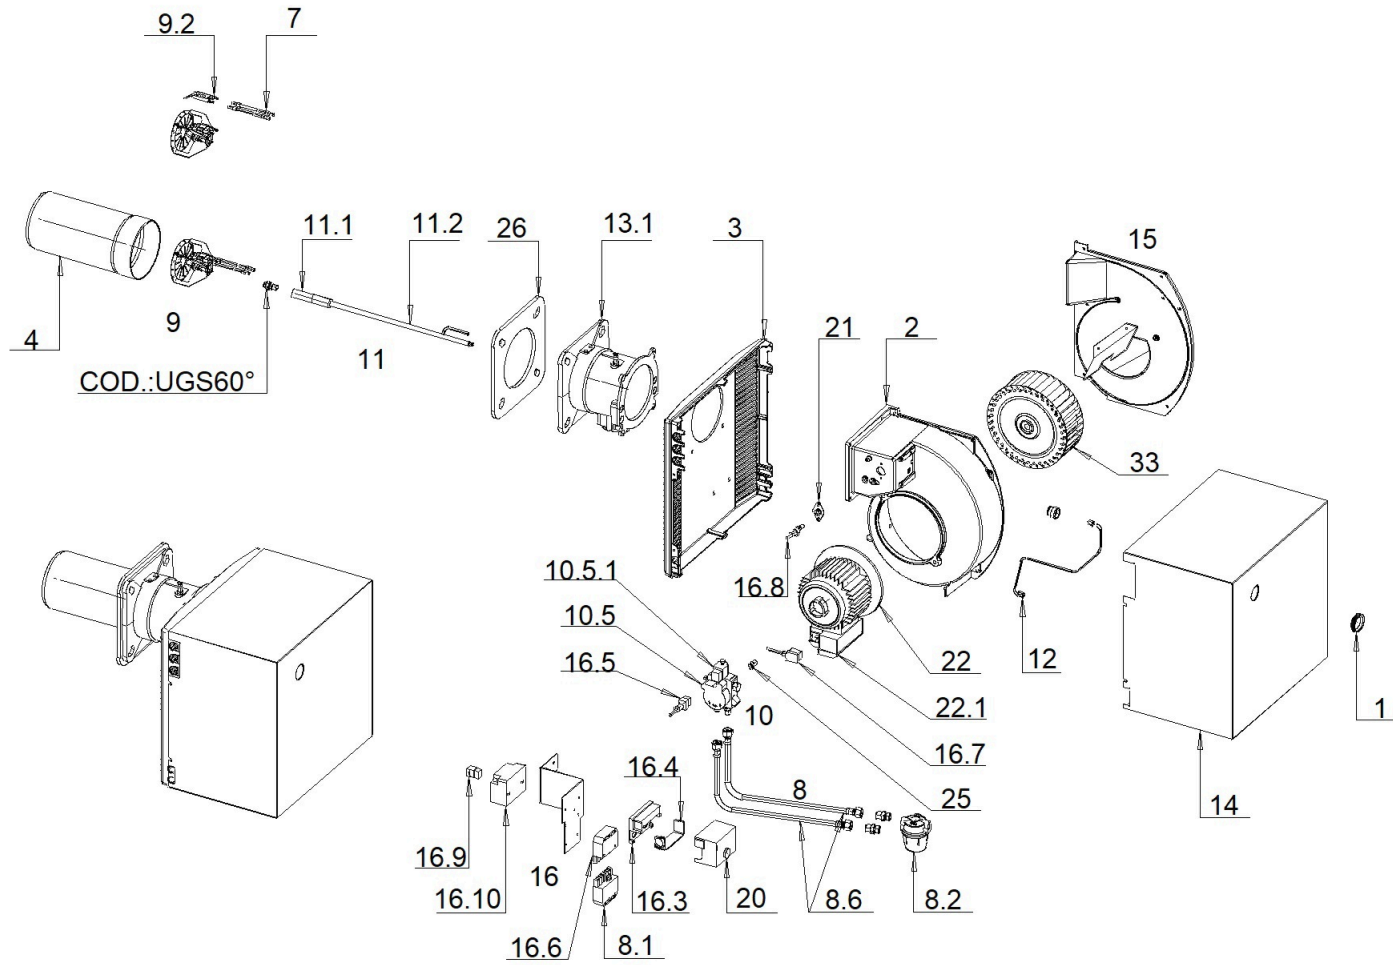

001619_1A

BRUCIATORE GASOLIO.1

BRUCIATORE GASOLIO.1

Pos.	Codice	Descrizione	UM	Quantità minima ordinabile
1	011282	TAPPO TRASPARENTE SBLOCCO APP.		1
2	013544	CHIOCCIOLA		1
3	013575	FRONTALINO		1
4	022915_3	BOCCAGLIO F		3
7	040206	CAVO A.T. CARBONIO Sez.1-D5 D4-D4		1
8	053735	CORREDO BRUCIATORE		1
8.1	118445	SPINA WIELAND ST 18-7 (7 POLI.T)		1
8.2	224500	FILTRO FAG 20151-PE 0.1-D3:8P		1
8.6	278008	TUBO FLEX DN8-1000 MF 3:8P-1:4P		1
9	054490_2	GESTIRE VERS.1 TESTINA D98-D28 GIB.GX4		2
9.2	133940	ELETTRODO BIFILARE		1
10	055470	Gr.POMPA (SUNTEC) 230V-50:60Hz		1
10.5	258894	POMPA SUNTEC AL55A-9527-6P-0500 230V-50:60Hz		1
10.5.1	111226	BOBINA SUNTEC 37.13.798 230V-50:60Hz		1
11	055616	Gr.PORTAUGELLO		1
11.1	032599	PORTAUGELLO		1
11.2	055629	TUBETTO CON INDICE Gr.Sald.		1
12	055617	Gr.TUBAZIONE MANDATA POMPA-PORTAUGELLO		1
13.1	013577	FLANGIA PORTABOCCAGLIO		1
14	055635	COFANO BRUCIATORE Gr.Sald. ACCIAIO NEUTRO ROSSO		1
15	055673	Gr.COPERCHIO ASPIRAZIONE		1
16	060459	CABLAGGIO BRUCIATORE SIEMENS+TRE 1Nac230V-50:60Hz		1
16.10	189042	TRASF. DANFOSS EBI HPM 052F0076-D4 2x7.5kV-33%ED 230V-50:60H		1