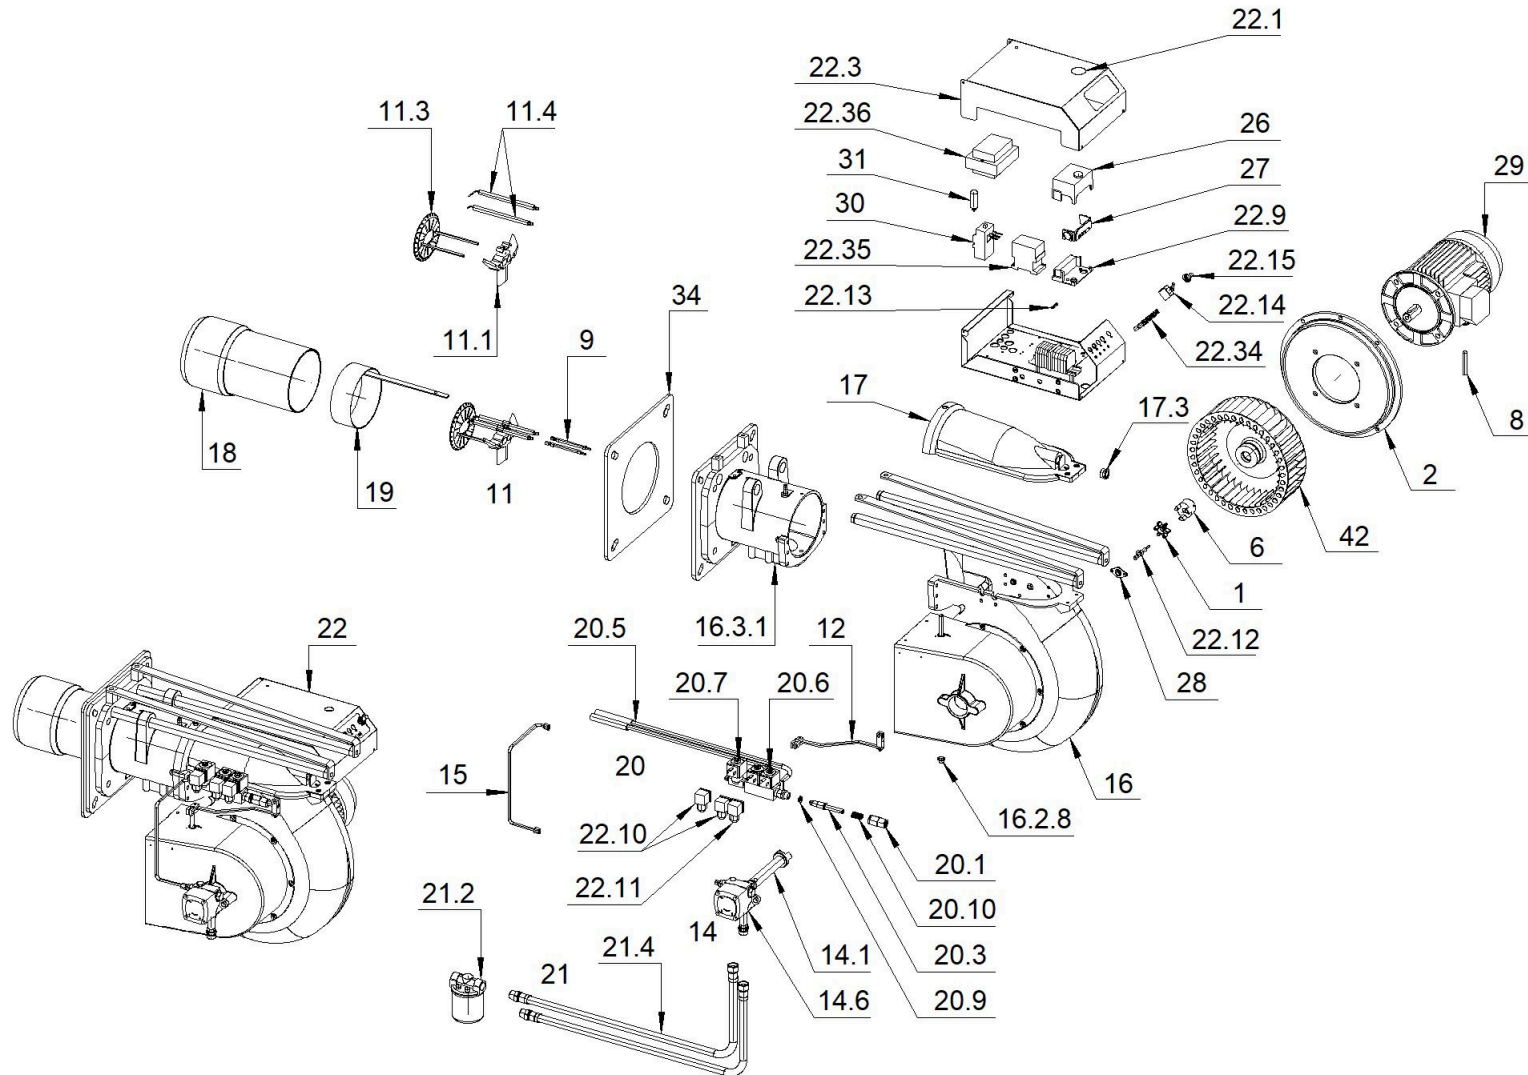

001528_ID

BRUCIATORE GASOLIO_2

001528_ID

BRUCIATORE GASOLIO_2

Pos.	Codice	Descrizione	Quantità minima ordinabile
1	011187	GIUNTO ELASTICO D39.5	1
2	013213	SUPPORTO MOTORE	1
6	031573	SEMIGIUNTO LATO MOTORE D10.5	1
8	040153_2	CAVO MOTORE PG11-M20-M5	2
9	040290	CAVO A.T. CARBONIO Sez.1-D7 D6.35-D4	1
11	052119	Gr.CROCIERA	1
11.1	013071	CROCIERA D152	1
11.3	053516	DISCO DI TURBOLENZA MOD. FGP 70/2 -100/2	1
11.4	133229	ELETTRODO ACCENSIONE FGP FNP	1
12	052181	Gr.BIELLA	1
14	052365	Gr.POMPA	1
14.1	032441	SEMIGIUNTO LATO POMPA D11.113-H160	1
14.6	258007	POMPA SUNTEC AJ6-AC-1000-4P	1
14.6.1	229740	GUARNIZIONE COPERCHIO POMPA SUNTEC AJ4-AJ6 :270112	1
14.6.2	542004	FILTRO POMPA SUNTEC 270087	1
15	052392	Gr.TUBAZIONE MANDATA POMPA-Gr.VALVOLE	1
16	053518	Gr.CHIOCCIOLA	1
16.2.8	220004	BOCCOLA FLANGIATA FB1 D10x12x18x1x9	1
16.3.1	013265	FLANGIA PORTABOCCAGLIO	1
17	053561	Gr.COPERCHIO CHIOCCIOLA	1
17.3	274000	Gr.VISORE SPIONCINO	1
18	053810	BOCCAGLIO Gr.Sald.	1
19	053811	REGOLAZIONE TESTA Gr.Sald.	1
20	053813	Gr.PORTAUGELLI	1