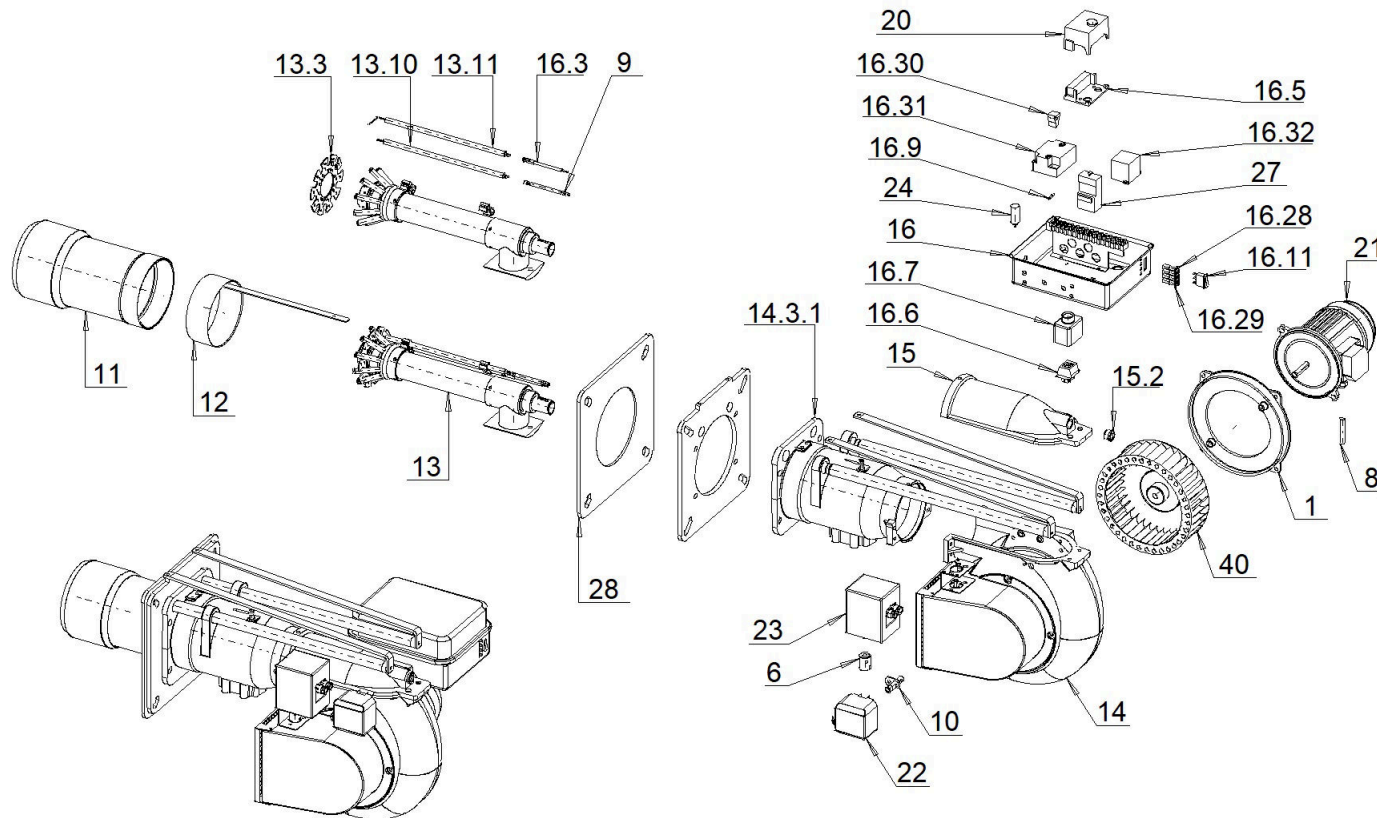

002361_11

BRUCIATORE GAS_2

002361_1I

BRUCIATORE GAS_2

Pos.	Codice	Descrizione	Quantità minima ordinabile
1	013036	SUPPORTO MOTORE	1
6	031299	GIUNTO SERVOMOTORE D8	1
8	040117	CAVO MOTORE PG11-3:8P	1
9	040281	CAVO A.T. CARBONIO Sez.1-D7 D6.35-D4	1
10	052680	ATTACCO PRESSOSTATO ARIA Gr.Sald.	1
11	052770	BOCCAGLIO Gr.Sald.	1
12	052857	REGOLAZIONE TESTA Gr.Sald.	1
13	052893	KIT TESTA	1
13.3	021892	DISCO DI TURBOLENZA FORATO	1
13.10	133269	ELETTRODO ACCENSIONE	1
13.11	133270	SONDA DI IONIZZAZIONE	1
14	053492	Gr.CHIOCCIOLA -DEF.	1
14.3.1	013260	FLANGIA PORTABOCCAGLIO	1
15	053558	Gr.COPERCHIO CHIOCCIOLA	1
15.2	274000	Gr.VISORE SPIONCINO	1
16	060027_6	CABLAGGIO BRUCIATORE SIE(SQN70.254) 3ac400V-1Nac230V-50:60H	1
16.3	040037	CAVO SONDA	1
16.5	111001	BASE APP. SIEMENS AGK11	1
16.6	118425	FRUTTO PRESA 16A ILME IL CNEF06T	1
16.7	118436	CUSTODIA MOBILE 1 LEVA USCITA VERTICALE ILME IL CHV06LG	1
16.9	139220	FUSIBILE IN VETRO D5x20F-5A-250V RAPIDO	1
16.11	148007	INTERRUTTORE UNIPOLARE LUMINOSO VERDE SIGNALUX-811082771K	1
16.28	183550_2	SPIA LUMINOSA VERDE D6 27001000B7 230VAC-90°C	1
16.29	183550	SPIA LUMINOSA ROSSA D6 5002850 TB-06R-SU3+LENTE 230VAC-90°C	1