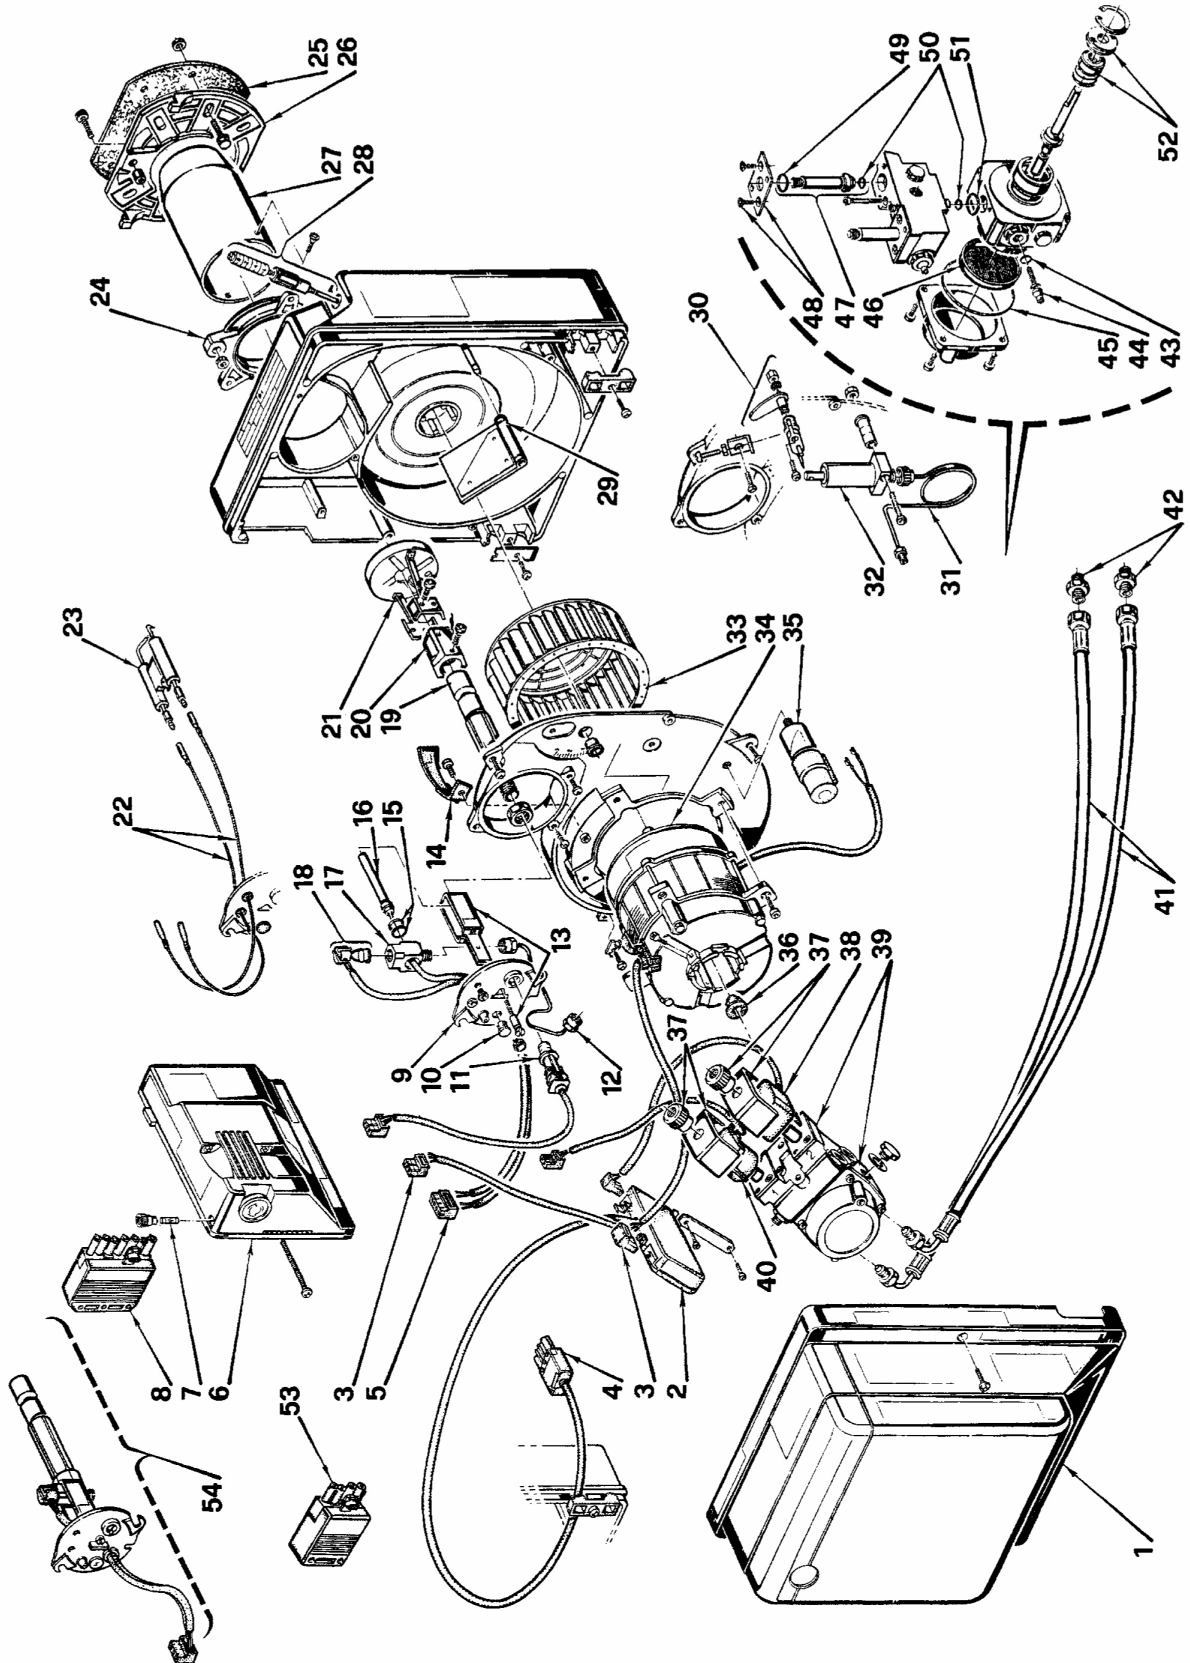

Горелки дизельные

Gulliver

RG1RKD

APT. 3736600-3736610

ТИП 366 T1

№	Арт .	Наименование	№ горелки
1	3008081	Облицовка	
2	3008983	Замедлитель розжига электронный	
3	3007454	Штекер	
4	3006949	Штекер 4-контактный	
5	3007456	Штекер	
6	3001175	Автомат горения 553SE	
7	3007396	Предохранитель	
8	3006937	Штекер 7-контактный	
9	3007510	Крышка	
10	3007458	Смотровое стекло	
11	3007839	Фотодатчик	
12	3007859	Трубка	
13	3007512	Кронштейн с винтом	
14	3007475	Воздухозаборник	
15	3007172	Сальник	
16	3007464	ТЭН РТС	
17	3007463	Ниппель	
18	3007462	Термостат	
19	3007467	Шток форсунки	
20	3006276	Суппорт	
21	3007514	Запорная шайба	
22	3007465	Кабель розжига	
23	3007513	Блок электродов розжига	
24	3007515	Манжета	
25	3005787	Прокладка теплоизоляционная	
26	3008636	Фланец	
27	3007516	Пламенная труба	
28	3007517	Регулятор воздушной заслонки	
29	3007519	Воздушная заслонка	
30	3007861	Регулятор воздушной заслонки 1-ой ступени	
31	3007860	Трубка	
32	3007784	Гидропривод воздушной заслонки	
33	3007476	Крыльчатка вентилятора	
34	3008489	Мотор	
35	3007479	Конденсатор 4 мкФ	
36	3000443	Муфта насоса	
37	3006553	Скоба с гайкой	
38	3007858	Соленоид 2	
39	3007854	Гидравлический блок с насосом	
40	3008917	Соленоид 1	
41	3005720	Гибкий патрубок	
42	3009068	Ниппель	
43	3007028	Сальник	
44	3007202	Регулятор	
45	3007162	Сальник	
46	3005719	Фильтр	
47	3006925	Клапан	
48	3007203	Пластина	
49	3007029	Сальник	
50	3007156	Сальник	
51	3007167	Сальник	
52	3000439	Сальник вала	
53	3006957	Штекер 4-контактный	
54	3007657	Шток форсунки (в сборе)	
		Включает поз. 5-9-10-13-15-16-17-18-19.	