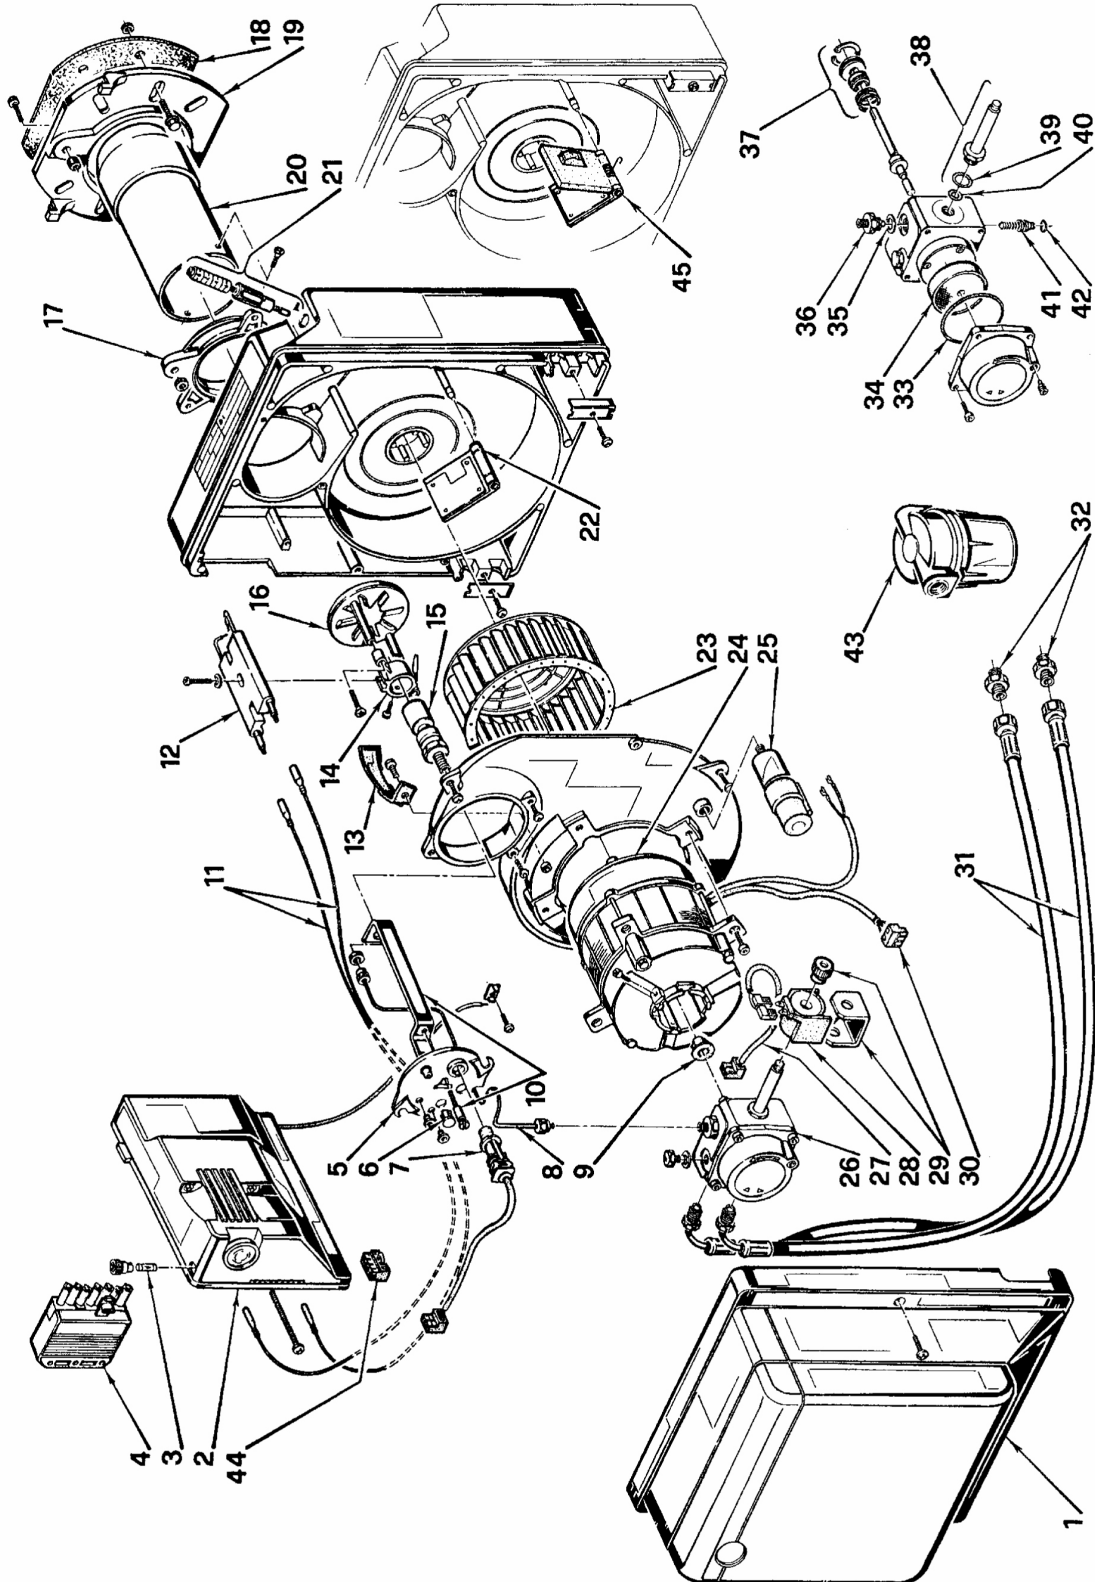

Горелки дизельные

**Gulliver**

**RG2**

APT. 3737710-3737725

APT. 3737700-3737701-3737703 (BIO)

ТИП **377 T1**

№	Арт.						Наименование	№ горелки
		3737700	3737701	3737703	3737710	3737725		
1	3008082	•	•	•	•	•	Облицовка	
2	3001174	А	•	•	•		Автомат горения 552SE	
2	3008883						• Автомат горения 553SE	
3	3007396	•	•	•	•	•	Предохранитель	
4	3006937	•	•	•	•	•	Штекер 7-контактный	
5	3007491	•	•	•	•	•	Крышка	
6	3007458	•	•	•	•	•	Смотровое стекло	
7	3007857	•	•				Фотодатчик	<= 01124100447
7	3007839	•	•				Фотодатчик	>= 01124100448
7	3007839			•	•	•	Фотодатчик	
8	3007493	•	•	•	•	•	Трубка	
9	3000443	•	•	•	•	•	Муфта насоса	
10	3007494	•	•	•	•	•	Кронштейн с винтом	
11	3007465	•	•	•	•	•	Кабель розжига	
12	3007495	•	•	•	•	•	Блок электродов розжига	
13	3007475	•	•	•	•	•	Воздухозаборник	
14	3007466	•	•	•	•	•	Крепление запорной шайбы	
15	3007496	•	•	•	•	•	Шток форсунки	
16	3006978	•	•	•	•	•	Запорная шайба	
17	3007485	•	•	•	•	•	Манжета	
18	3005795	•	•	•	•	•	Прокладка теплоизоляционная	
19	3008637	•	•	•	•	•	Фланец	
20	3007498	•	•	•	•	•	Пламенная труба	
21	3007499	•	•	•			Регулятор воздушной заслонки	<= 01230090198
21	3008728	•	•	•			Регулятор воздушной заслонки	>= 01230090199
21	3008728	•					Регулятор воздушной заслонки	
21	3007499				•		Регулятор воздушной заслонки	
22	3007840	•	•	•			Воздушная заслонка	<= 01230090198
22	3007840				•		Воздушная заслонка	
23	3007476	•	•	•	•	•	Крыльчатка вентилятора	
24	3008489	•	•	•	•	•	Мотор	
25	3007479	•	•	•	•	•	Конденсатор 4 мкФ	
26	3007771	•	•		•		Насос	
26	3007808				•		Насос	
27	3007772	•	•	•	•	•	Кабель подключения магнитного клапана	
28	3007565	•	•	•	•	•	Соленоид	
29	3007566	•	•	•	•	•	Скоба с гайкой	
30	3007454	•	•	•	•	•	Штекер	
31	3005720	•	•		•		Гибкий патрубок	
31	3007609				•		Гибкий патрубок	
31	3006934				•		Гибкий патрубок	
32	3009068	•	•	•	•	•	Ниппель	
32	3009046				•		Ниппель	
33	3007162	•	•		•		Сальник	
33	3007175				•		Сальник	
34	3005719	•	•	•	•	•	Фильтр	
35	3007087	•	•	•	•	•	Прокладка	
36	3007268	•	•	•	•	•	Ниппель подключения насоса	
37	3000439	•	•		•		Сальник вала	
37	3007612				•		Сальник вала	
38	3007582	•	•		•		Клапан	
38	3007871				•		Клапан	
39	3007173	•	•		•		Сальник	
39	3007872				•		Сальник	
40	3007156	•	•		•		Сальник	
40	3007177				•		Сальник	
41	3007202	•	•	•	•	•	Регулятор	
42	3007028	•	•		•		Сальник	
42	3007169				•		Сальник	
43	3007610				•		Фильтр	
44	3007792				•		Перемычка	
45	3008729		•				Воздушная заслонка	
45	3008729	•			•		Воздушная заслонка	>= 01230090199