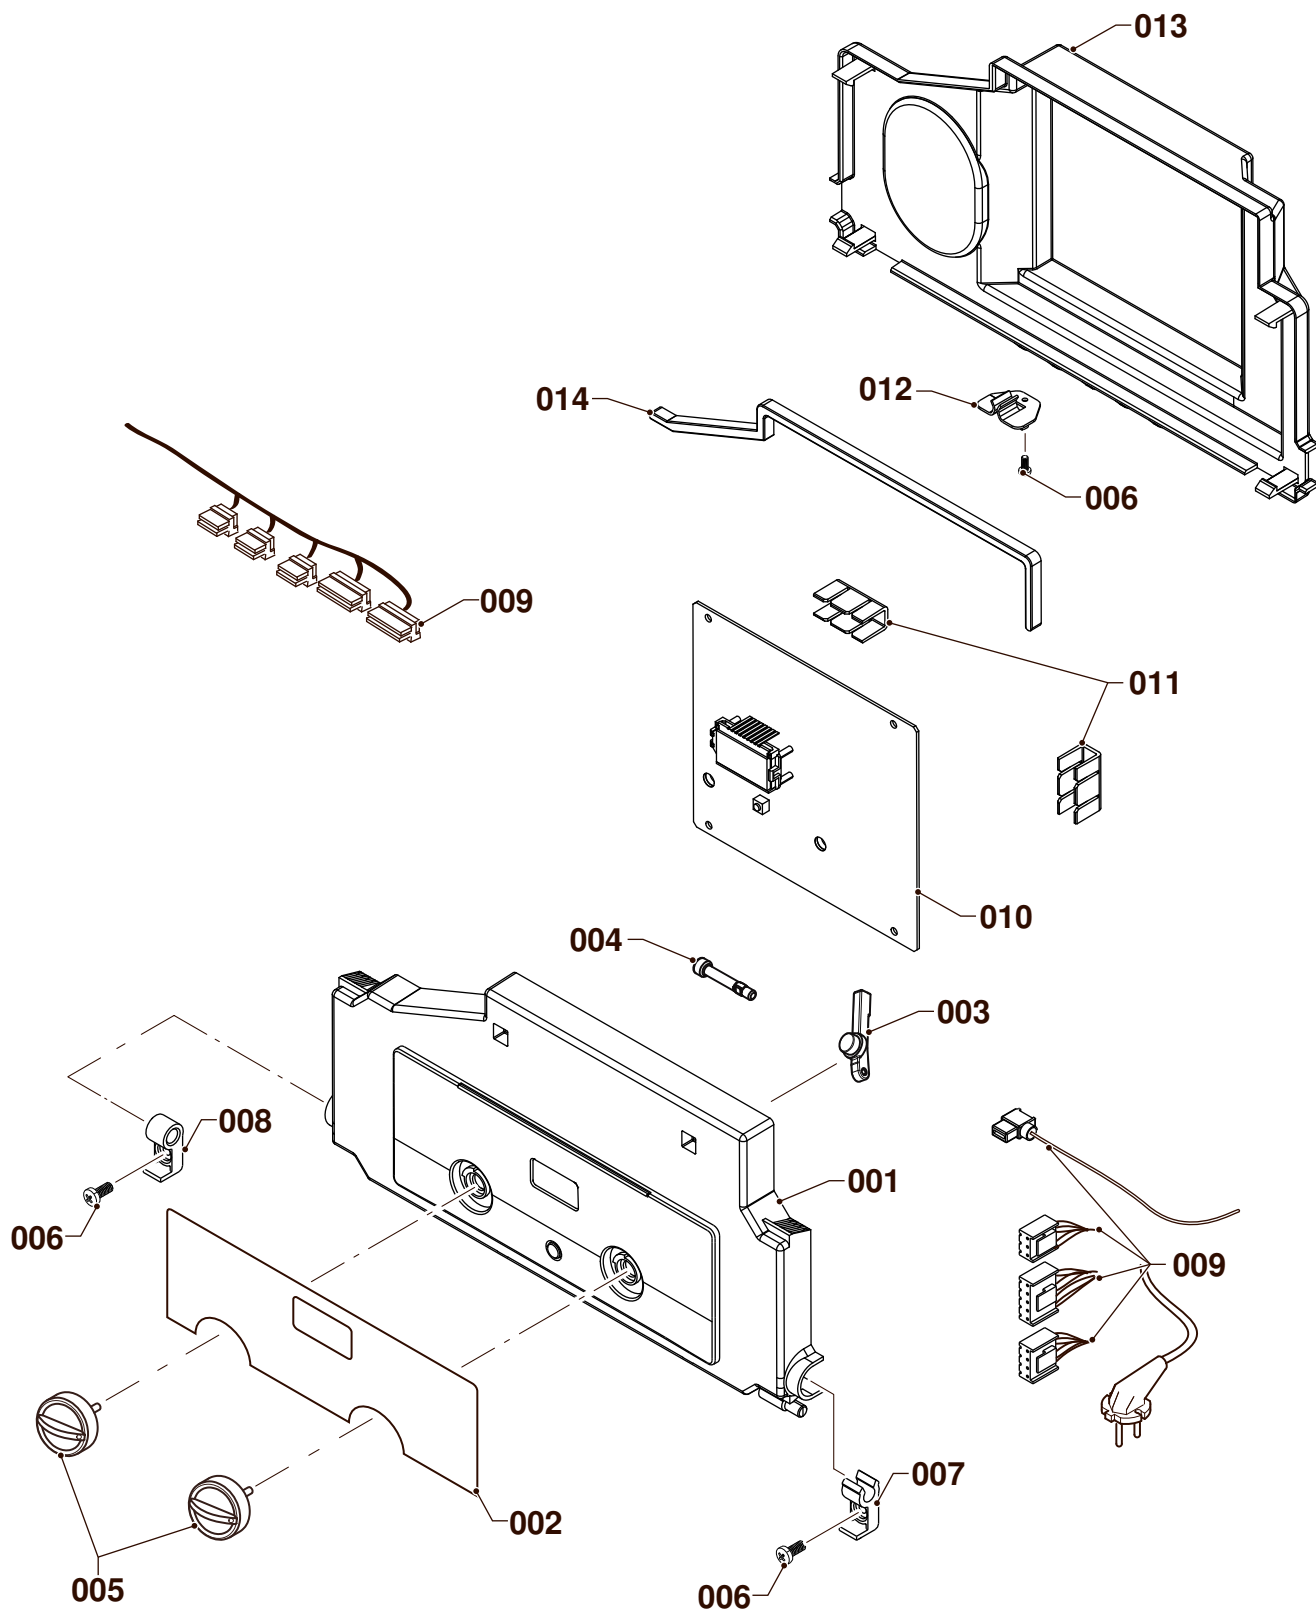

08b Гидроблок - холодная вода + 3-х ходовой клапан

Jaguar 11JTV, 24JTV

№	№ для заказа	Название	Модель, Примечание
		02-0-08-23	
001	0020118650	Датчик аквасенсора	
002	0020118717	Крышка датчика аквасенсора	
003	0020118718	Прокладка 17,86x2,62	
004	0020118719	Турбинка аквасенсора	
005	0020118662	Аквасенсор в сборе	
006	0020118669	Клипса	
007	0020118670	Прокладка 11x6x1,5 мм	
008	0020118668	Трубка L-образная	
009	0020118672	Прокладка 5,28x1,78 мм	
010	0020118710	Винт SF 4x8 мм	
011	0020118727	Крышка гидроблока (низ) латунь	
012	0020119802	Клапан подпитки	
014	0020118726	Фильтр холодной воды	
015	0020118725	Гайка гидроблока (Выход)	
016	0020118724	Прокладка	
017	0020118651	Ограничитель расхода 12 л	
018	0020118723	Кольцо	
019	0020118722	Прокладка	
020	0020118721	Крышка гидроблока (верхняя)	пластик
021	0020118720	Винт	
022	0020119799	Гидроблок (ХВС)	
023	0020118728	Насадка 3-х ходового клапана	
024	0020118729	Прокладка	
025	0020118778	Ремкомплект (3-х ходовой клапан)	
026	0020118739	3-х ходовой клапан (верхняя часть)	
027	0020118730	Корпус 3-х ходового клапана	низ, латунь
028	0020118593	Бай-пасс	
029	0020118740	Пружина бай-пасса	
030	0020118735	Заглушка 3-х ходового клапана	
031	0020118641	Прокладка 18,3x3,6 мм	
032	0020118732	Клипса	
033	0020118734	Предохранительный клапан 3 бар	
034	0020118733	Корпус 3-х ходового клапана	пластик
035	0020118737	Прокладка	
036	0020118738	Заглушка	
037	0020118736	Фитинг	
038	0020118698	Блок 3-х ходового клапана	

12 Панель управления
Jaguar 11JTV, 24JTV

02 - 0 - 12 - 07