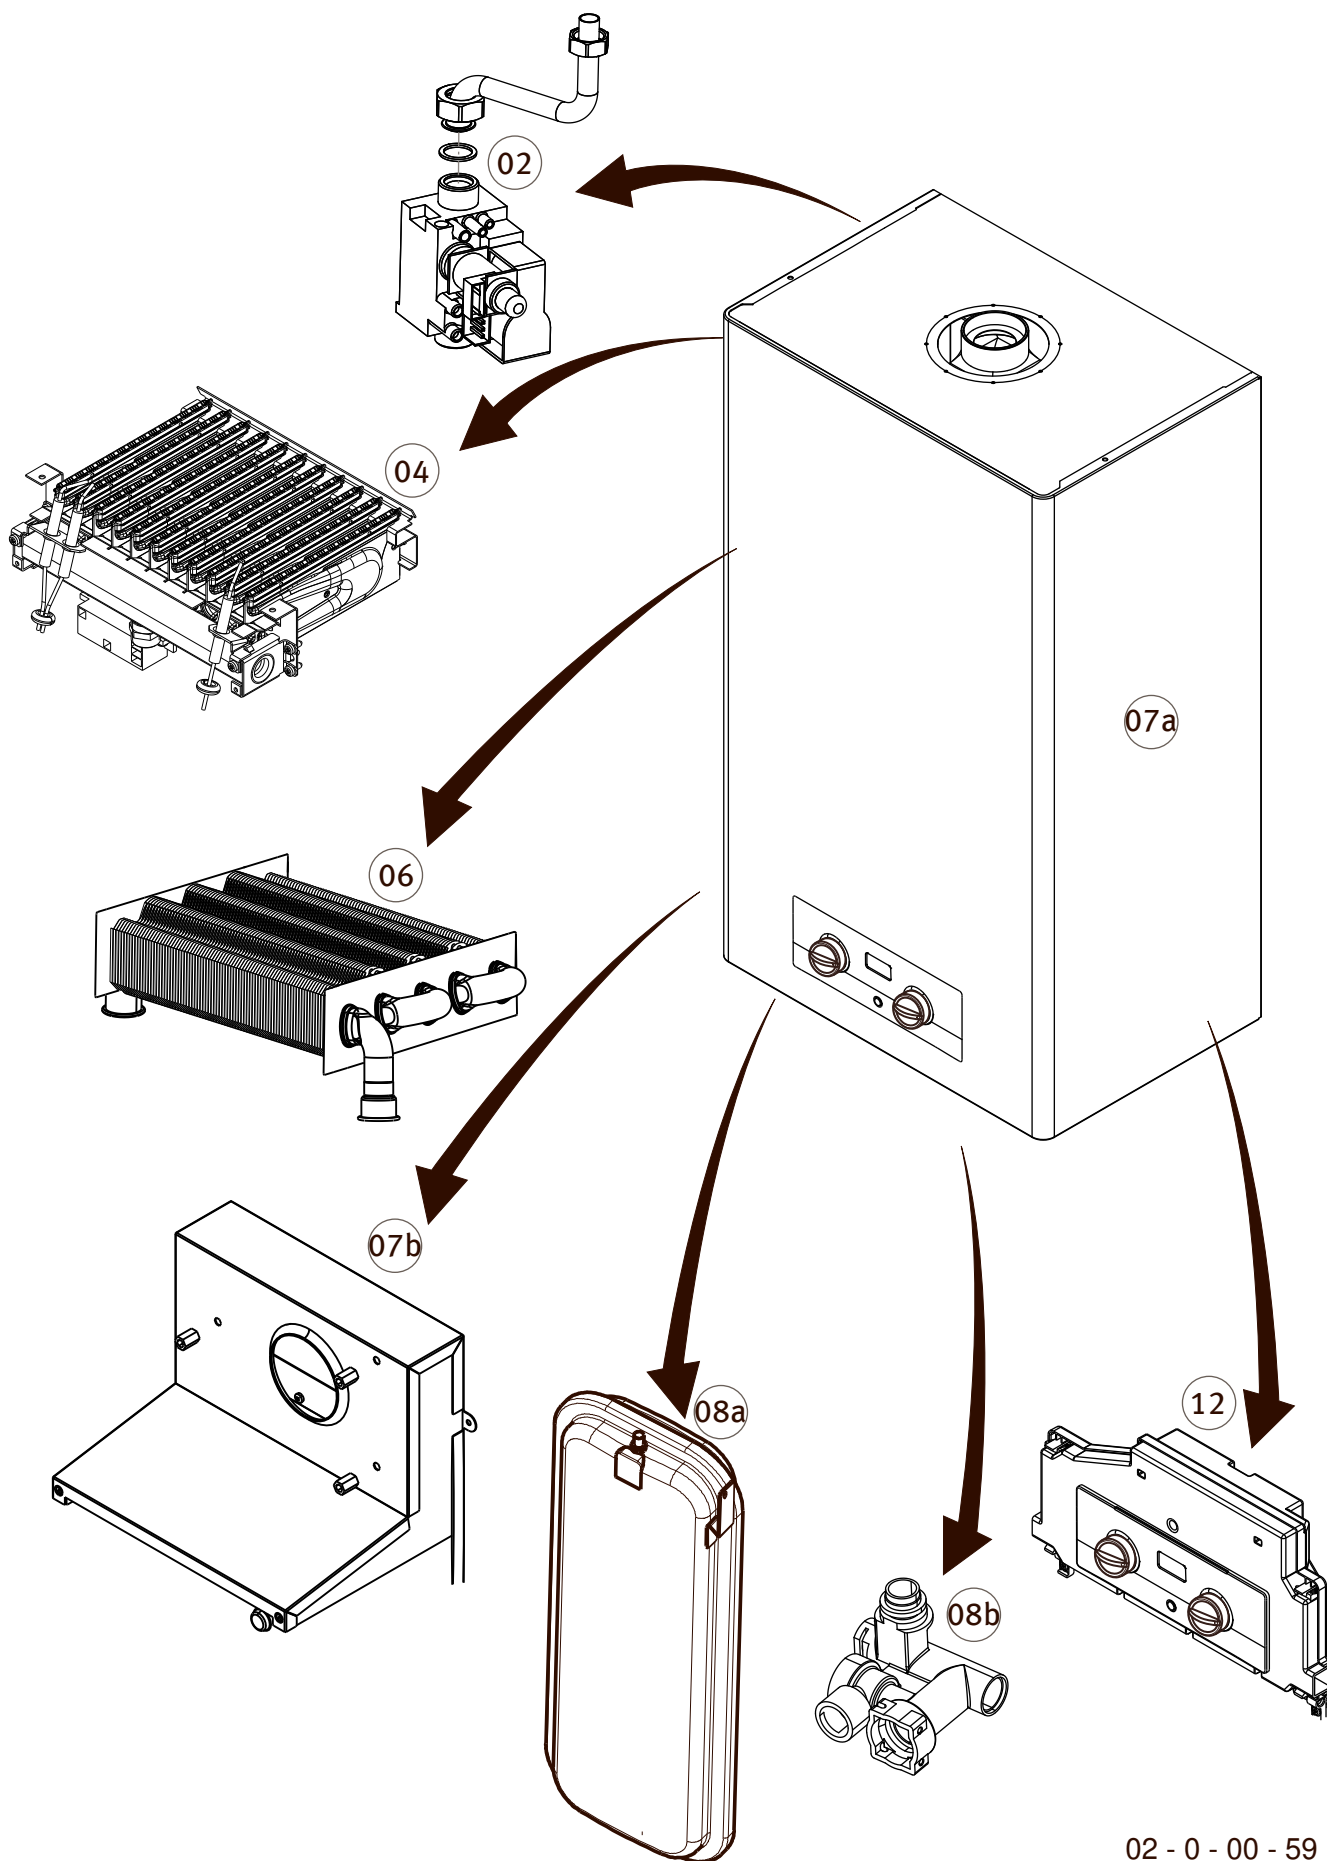

00 Представление
Jaguar 11JTV, 24JTV

02 - 0 - 00 - 59