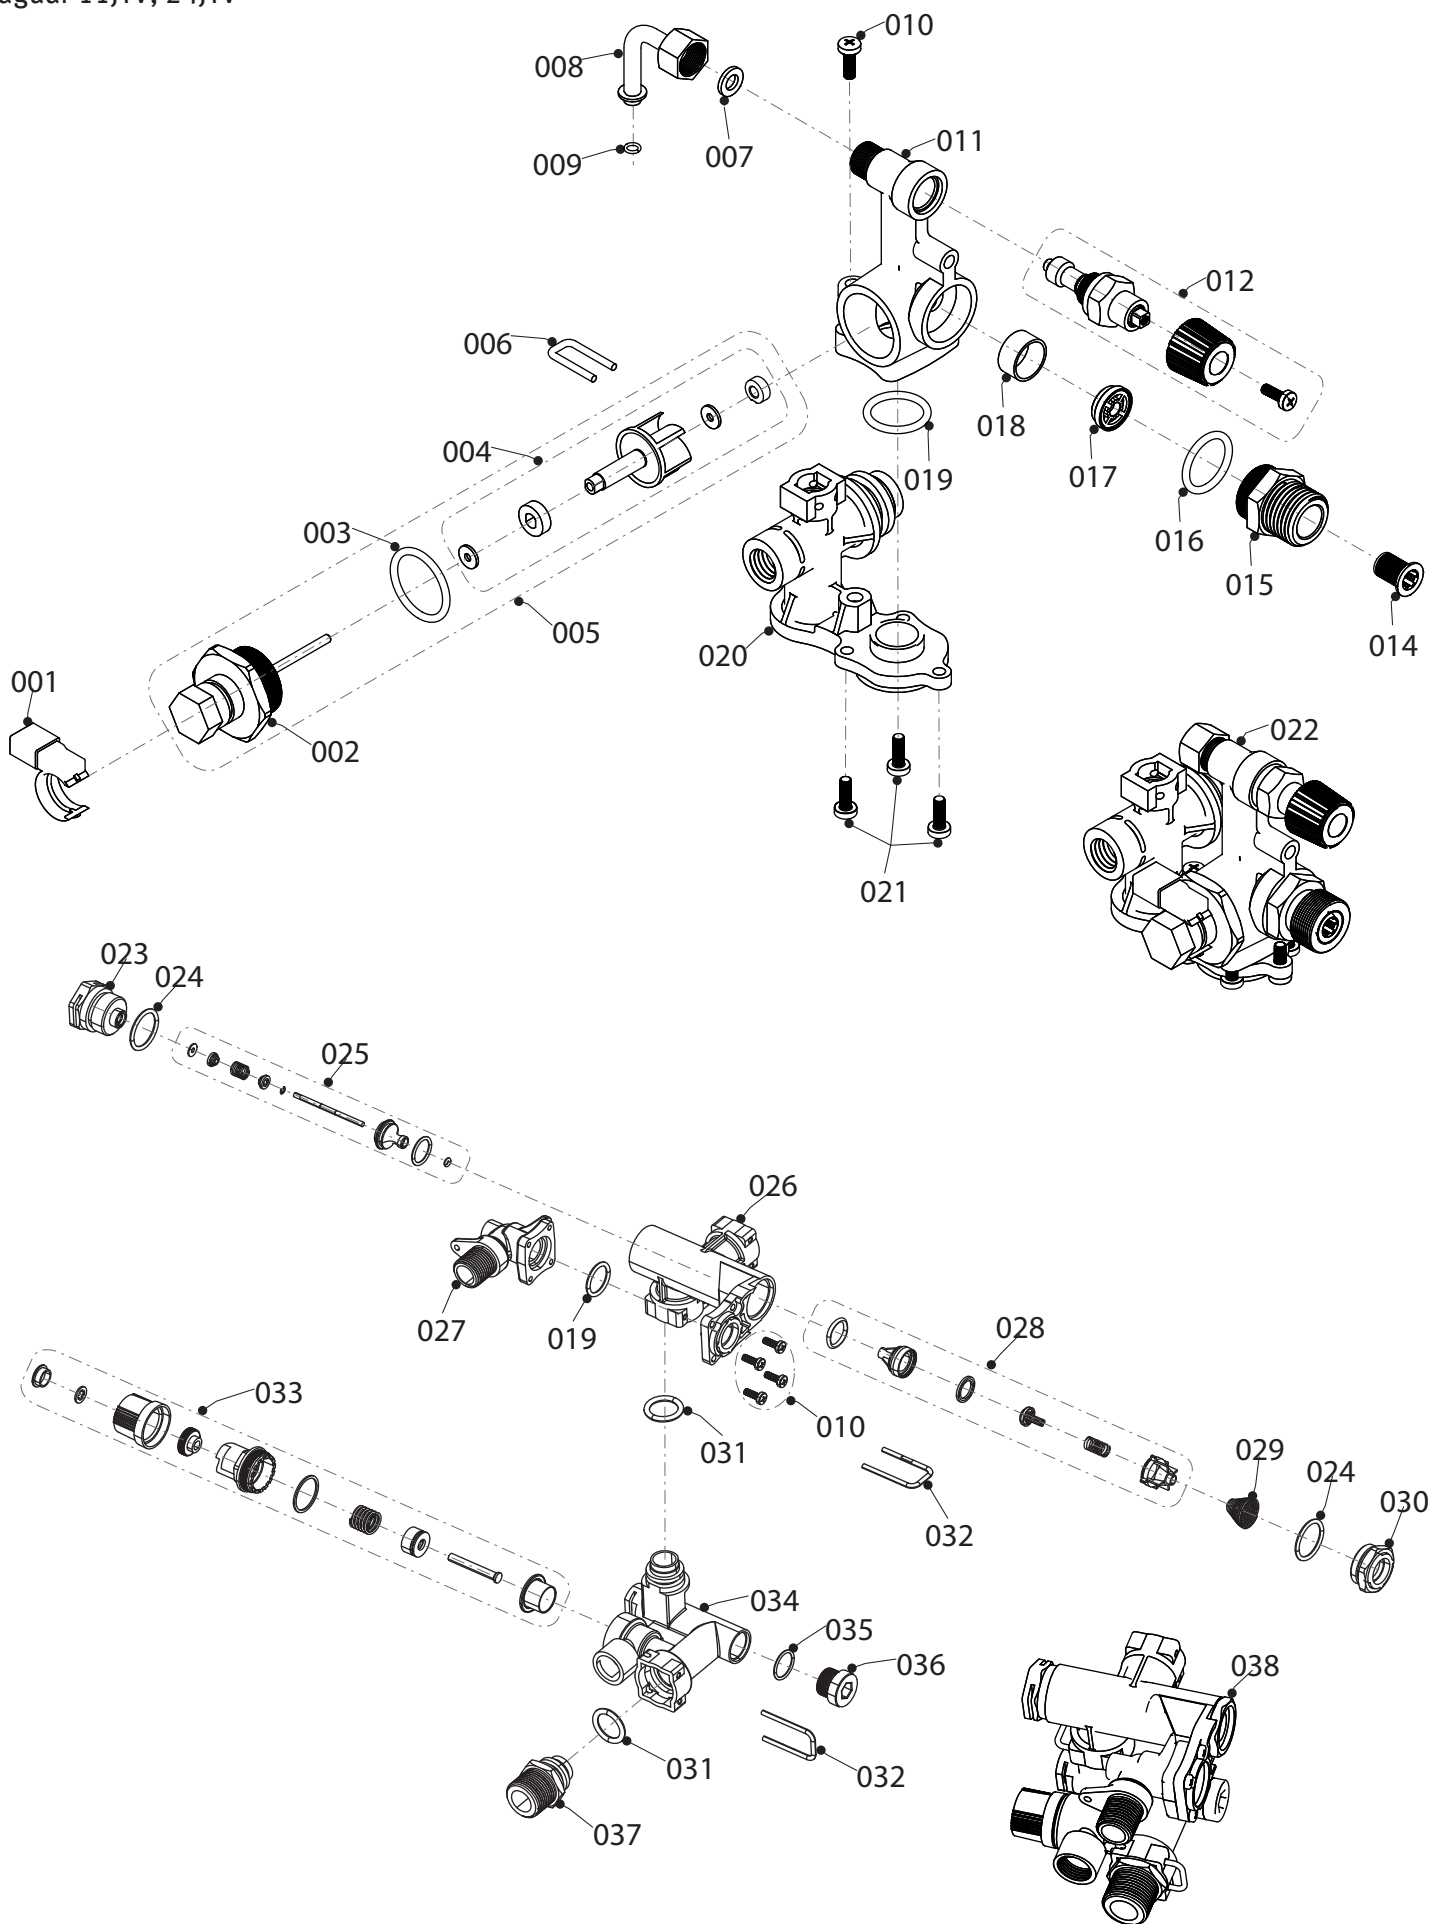

08b Гидроблок - холодная вода + 3-х ходовой клапан
Jaguar 11JTV, 24JTV

02-0-08-23

08b Гидроблок - холодная вода + 3-х ходовой клапан

Jaguar 11JTV, 24JTV

№	№ для заказа	Название	Модель, Примечание
		02-0-08-23	
001	0020118650	Датчик аквасенсора	
002	0020118717	Крышка датчика аквасенсора	
003	0020118718	Прокладка 17,86x2,62	
004	0020118719	Турбинка аквасенсора	
005	0020118662	Аквасенсор в сборе	
006	0020118669	Клипса	
007	0020118670	Прокладка 11x6x1,5 мм	
008	0020118668	Трубка L-образная	
009	0020118672	Прокладка 5,28x1,78 мм	
010	0020118710	Винт SF 4x8 мм	
011	0020118727	Крышка гидроблока (низ) латунь	
012	0020119802	Клапан подпитки	
014	0020118726	Фильтр холодной воды	
015	0020118725	Гайка гидроблока (Выход)	
016	0020118724	Прокладка	
017	0020118651	Ограничитель расхода 12 л	
018	0020118723	Кольцо	
019	0020118722	Прокладка	
020	0020118721	Крышка гидроблока (верхняя)	пластик
021	0020118720	Винт	
022	0020119799	Гидроблок (ХВС)	
023	0020118728	Насадка 3-х ходового клапана	
024	0020118729	Прокладка	
025	0020118778	Ремкомплект (3-х ходовой клапан)	
026	0020118739	3-х ходовой клапан (верхняя часть)	
027	0020118730	Корпус 3-х ходового клапана	низ, латунь
028	0020118593	Бай-пасс	
029	0020118740	Пружина бай-пасса	
030	0020118735	Заглушка 3-х ходового клапана	
031	0020118641	Прокладка 18,3x3,6 мм	
032	0020118732	Клипса	
033	0020118734	Предохранительный клапан 3 бар	
034	0020118733	Корпус 3-х ходового клапана	пластик
035	0020118737	Прокладка	
036	0020118738	Заглушка	
037	0020118736	Фитинг	
038	0020118698	Блок 3-х ходового клапана