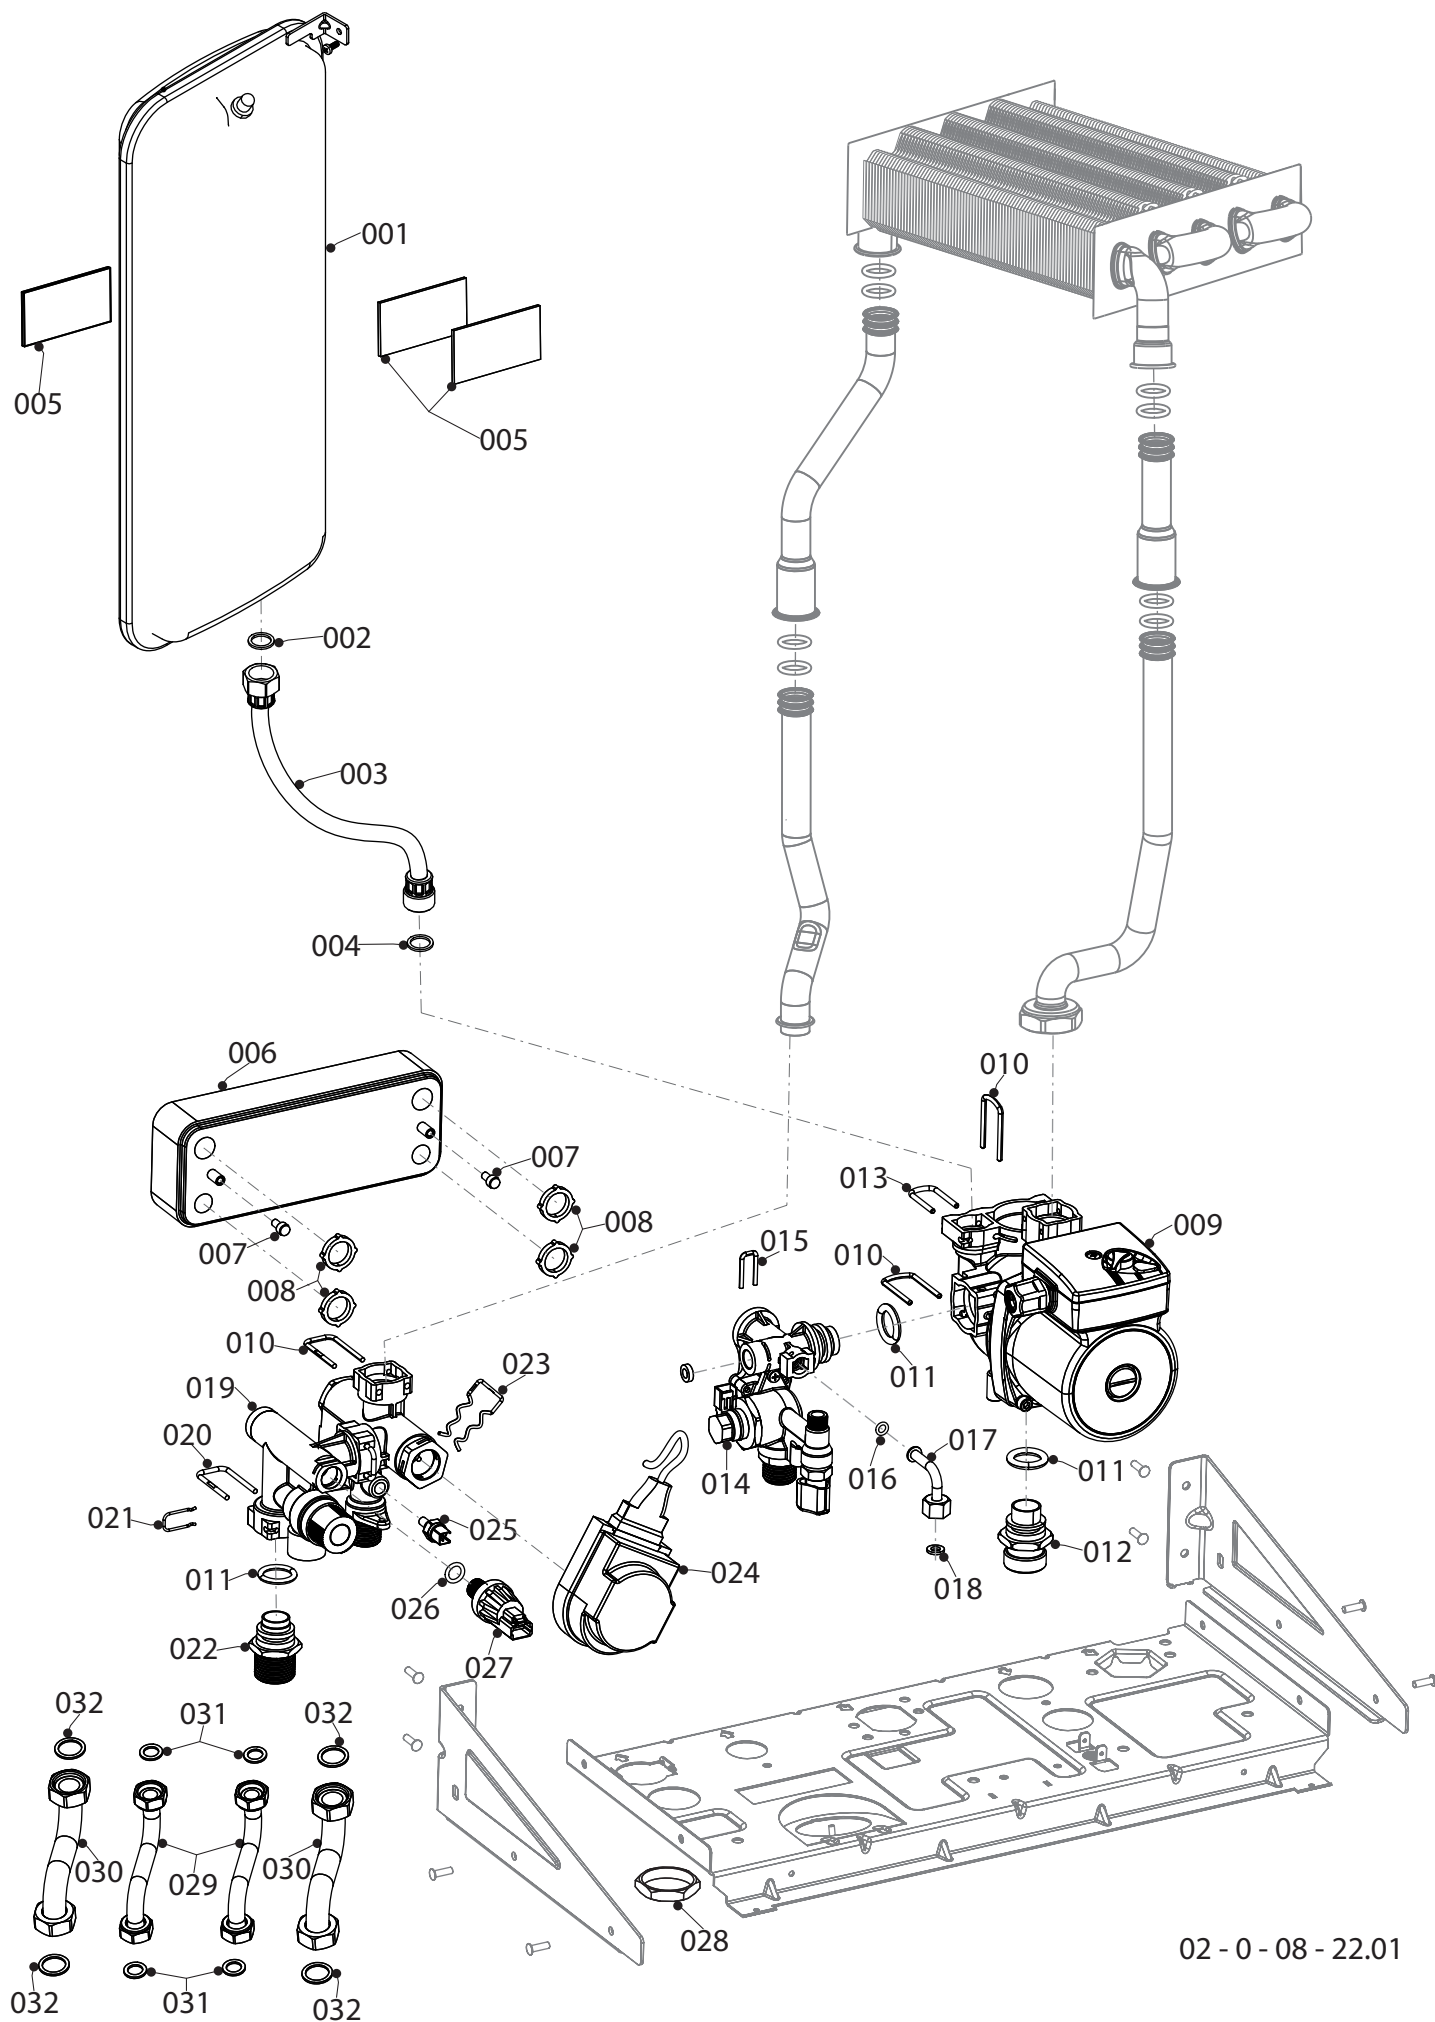

## Контент

Jaguar 11JTV, 24JTV

<b>00 Представление</b>		<b>3</b>
<b>02 Газовый тракт</b>		<b>4</b>
<b>04 Горелка</b>		<b>6</b>
<b>06 Теплообменник</b>		<b>8</b>
<b>07a Облицовка</b>		<b>10</b>
<b>07b Камера сгорания</b>		<b>12</b>
<b>08a Гидравлические части</b>		<b>14</b>
<b>08b Гидровлок</b>		<b>16</b>
<b>12 Панель управления</b>		<b>18</b>
<b>Примечание</b>		<b>20</b>

07b Камера сгорания  
Jaguar 11JTV, 24JTV

02 - 0 - 07 - 10.01

08а Гидравлические части  
Jaguar 11JTV, 24JTV

02-0-08-22.01

## 08a Гидравлические части

Jaguar 11JTV, 24JTV

№	№ для заказа	Название	Модель, Примечание
		02-0-08-22	
001	0020118680	Расширительный бак	
002	0020118661	Прокладка	
003	0020118703	Трубка подключения	
004	0020118667	Прокладка 14,2 x 3 мм	
005	0020118754	Изоляция, расширительный бак	
005	0020118656	Уплотнение, расширительный бак	
006	0020119605	Теплообменник 10	
007	0020118647	Винт М5 x 20s	
008	0020118654	Прокладка 16 x 3 мм	
009	0020119604	Насос	
010	0020118634	Клипса, насос - теплообменник	
011	0020118641	Прокладка 18,3x3,6 мм	
012	0020118701	Фитинг	
013	0020118635	Клипса	
014	0020119799	Гидроблок	
015	0020118669	Клипса, гидроблок	
016	0020118672	Прокладка 5,28x1,78 мм	
017	0020118668	L-образная трубка	
018	0020118670	Прокладка 11 x 6 x 1,5 мм	
019	0020118698	3х ходовой клапан	
020	0020118732	Клипса	
021	0020118705	Клипса	
022	0020118736	Фитинг	
023	0020118655	Клипса, двигатель	
024	0020119256	Двигатель 3х ходового клапана	
025	0020118638	NTC-датчик	
026	0020118704	Прокладка	
027	0020118696	Датчик давления	
028	0020118702	Гайка АА30	
029	0020118649	Подключение ХВС	1/2"
030	0020118648	Подключение отопления (обратка)	3/4"
031	0020118624	Прокладка 18 x 12 x 1,5 мм	
032	0020118627	Прокладка 24 x 18,5 x 1,5 мм	

12 Панель управления  
Jaguar 11JTV, 24JTV

02 - 0 - 12 - 07