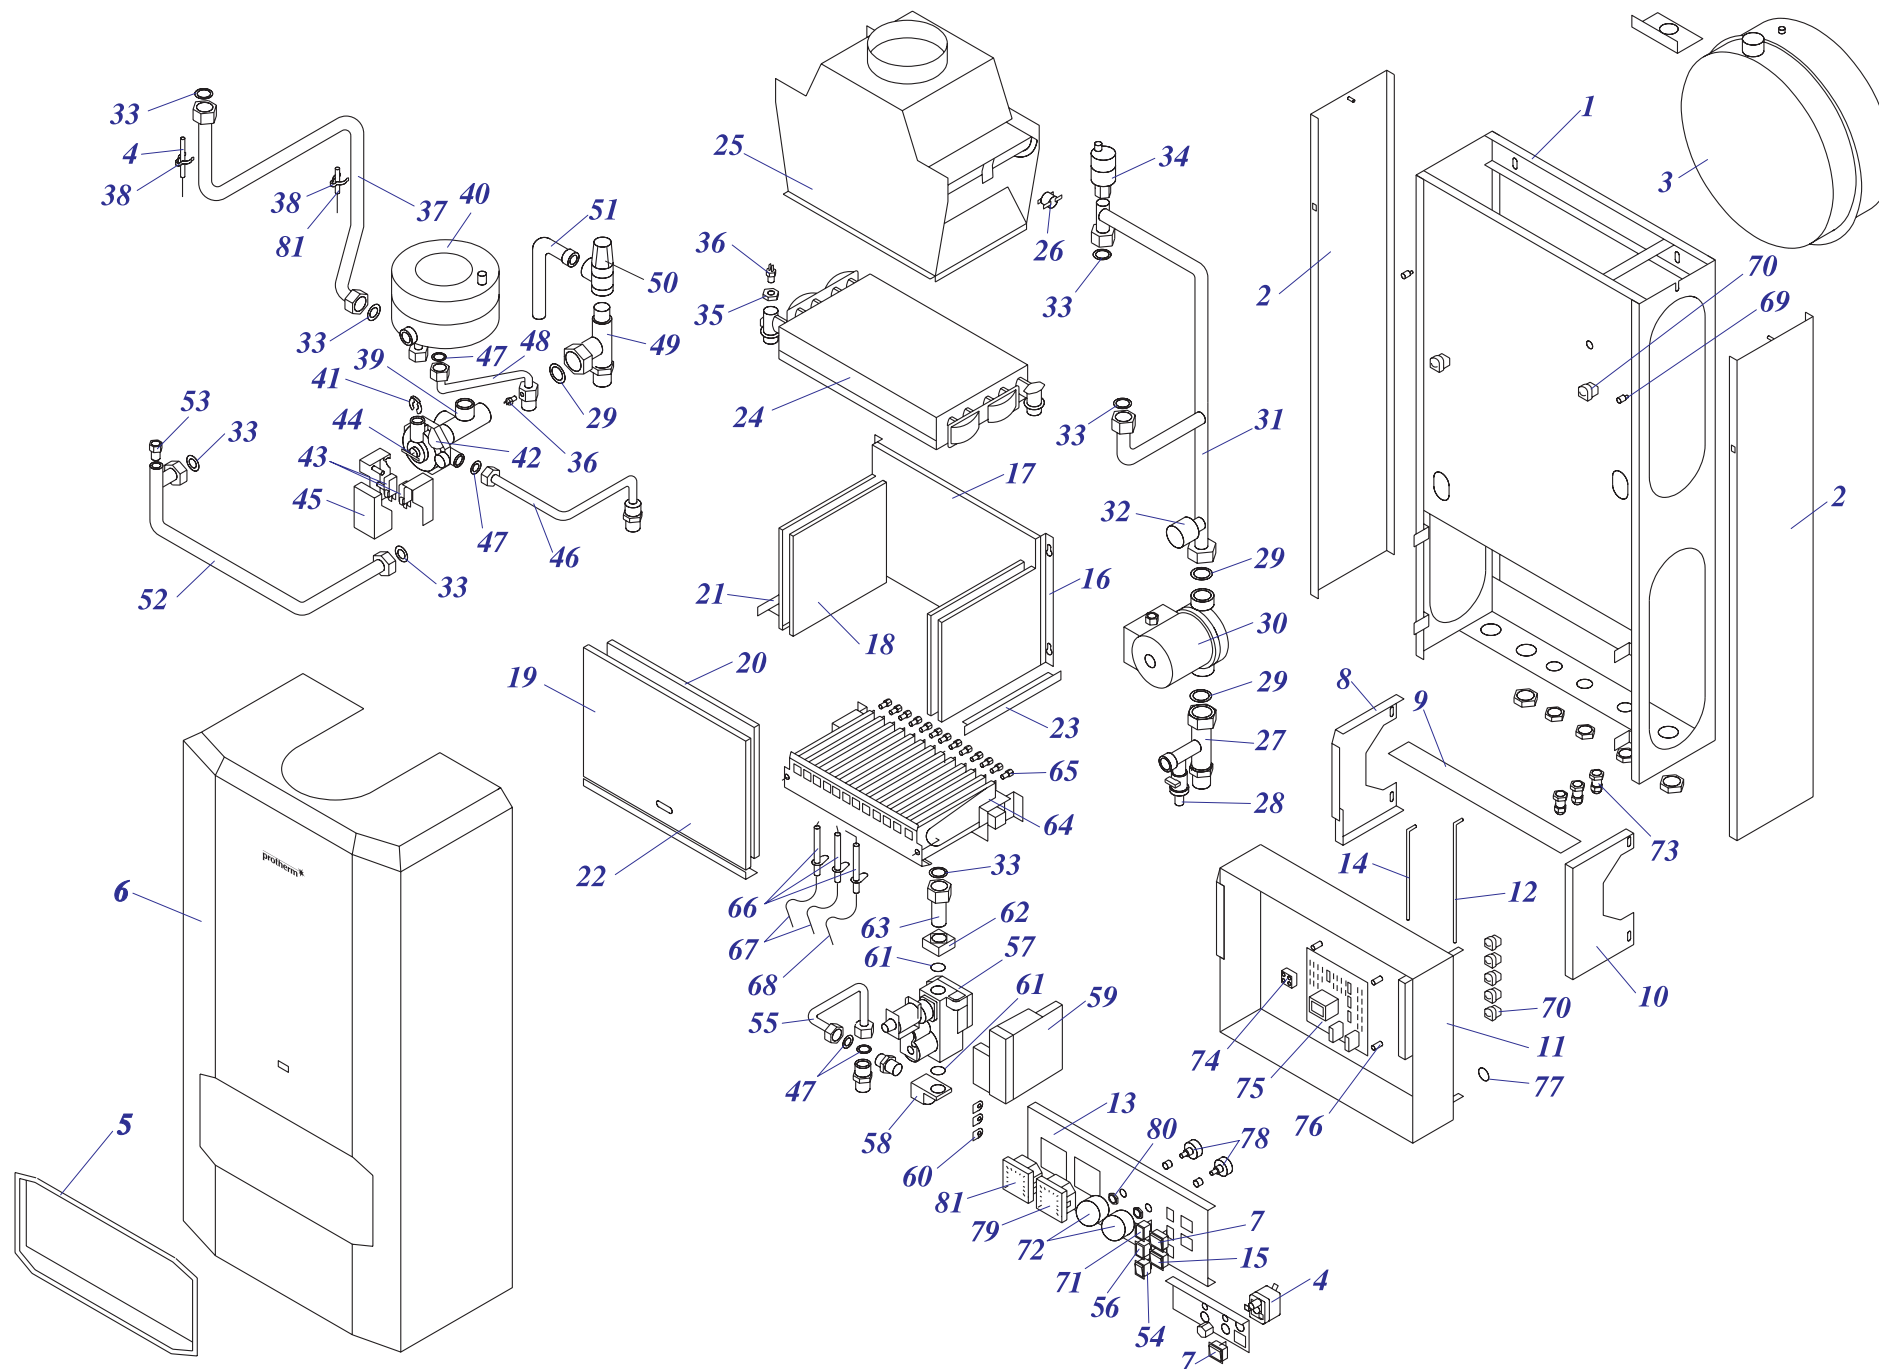

24 KOV 10

Навесные котлы

24 KOV 10 (Honeywell)

№	№ для заказа	Название	№	№ для заказа	Название	№	№ для заказа	Название
1	0020043255	Рама котла	28	0020027543	Шаровый кран вып. 3/8"	55	0020033285	Трубка подачи газа
2	0020033697	Панель облицовки (бок.)	29	0020033463	Прокладка 30x20x2	56	0020033182	Сигнализатор оранжевый
3	0020025270	Расширительный бак (10 л.) Zilmet	30	0020025205	Насос UPS 15-60,130 Грундфос	57	0020025239	Газовый клапан -ГГ
4	0020025286	Термостат аварийный (LY)	31	0020033619	Трубка х.воды-расш.бак-теп.III	58	0020033314	Фланец угловой - для газ.клапана
5	0020033530	Пластмас.рамка - PL	32	0020027571	Датчик давления	59	0020025226	Автомат.розжига (атмо) Honeywell
6	0020033799	Панель облицовки (перед.)	33	0020027665	Прокладка 24x15x2	60	0020033254	Изоляционные прокладки
7	0020027513	Кнопка (аварийного состояния)	34	0020027542	Воздухоотводчик 3/8"	61	0020033468	Прокладка 22x2,5
8	0020035533	Стойка (левая) -24KXV	35	0020033489	Гайка	62	0020033311	Фланец прямой - для газ.клапана
9	0020043499	Планка 50	36	0020025232	Погружной датчик A2002B	63	0020033287	Соединение газ.клапана с горел.
10	0020035534	Стойка (правая) -24KXV	37	0020033380	Трубка гор.воды из теплообм.III	64	0020033266	Горелка Полидоро - 24кВт
11	0020043258	Панель блока управления	38	0020033448	Зажим	65	0020033273	Форсунка для природ.газа NP120
12	0020043417	Крепление 50STR	39	0020025273	3-ходовой клапан P362A E2114	66	0020027504	Электрод розжига
13	0020043318	Панель управления KTVI,KOVI	40	0020025248	Теплообменник ГВС	67	0020043203	Провод к электроду розжига
14	0020033788	Крепление	41	0020033359	Стопорное кольцо (MPMV34)	68	0020043202	Провод к электроду ионизации
15	0020033230	Выключатель (функциональный)	42	0020025275	Мембрана (SNAV3324)	69	0020043334	Штырь
16	0020043100	Камера сгорания	43	0020027560	Микровыключатель к 3-ход.клапану	70	0020043083	Изолирующая втулка
17	0020033582	Изоляция камеры сгорания 24кВт	44	0020033360	Включающий диск (MPMV3310)	71	0020033183	Сигнализатор красный
18	0020033577	Изоляция горелки 165x183	45	0020035640	Эл.коробка(MPMVN34+SNAHO2/1)к.	72	0020033442	Ручки управления
19	0020033782	Панель камеры сгор.24(перед.)	46	0020033368	Трубка хол.воды II. - ГВС	73	0020033221	Изолирующая втулка 9 мм
20	0020033581	Изоляция горелки 215x285	47	0020033473	Прокладка 15x8x2	74	0020033240	Клеммник 6336-37-12-10
21	0020033850	Крепление камеры сгорания 24	48	0020033373	Трубка гор.воды II- с ГВС	75	0020025224	Плата управления Protherm
22	0020033851	Крепление панели 24	49	0020033388	Трубка гор.воды - KTV,KOV	76	0020033460	Стержень соединит. - пластмас.
23	0020033850	Крепление камеры сгорания 24	50	0020027552	Предохран.клапан 250кПа 1/2"	77	0020043200	Прокладка 13x1
24	0020025258	Теплообменник (24кВт)-PR401	51	0020033396	Трубка перепада	78	0020027502	Потенциометр линейный 10К
25	0020033793	Стабилизатор тяги 24 v.11	52	0020033385	Трубка соедин. теплообм. с ГВС	79	0020027570	Манометр
26	0020033303	Термостат биметал.обрат.85°C	53	0020033440	Заглушка 1/4"	80	0020043072	Гайка
27	0020027566	Трубка хол.воды-KTV,KOV	54	0020033233	Выключатель сетевой	81	0020025279	Термометр