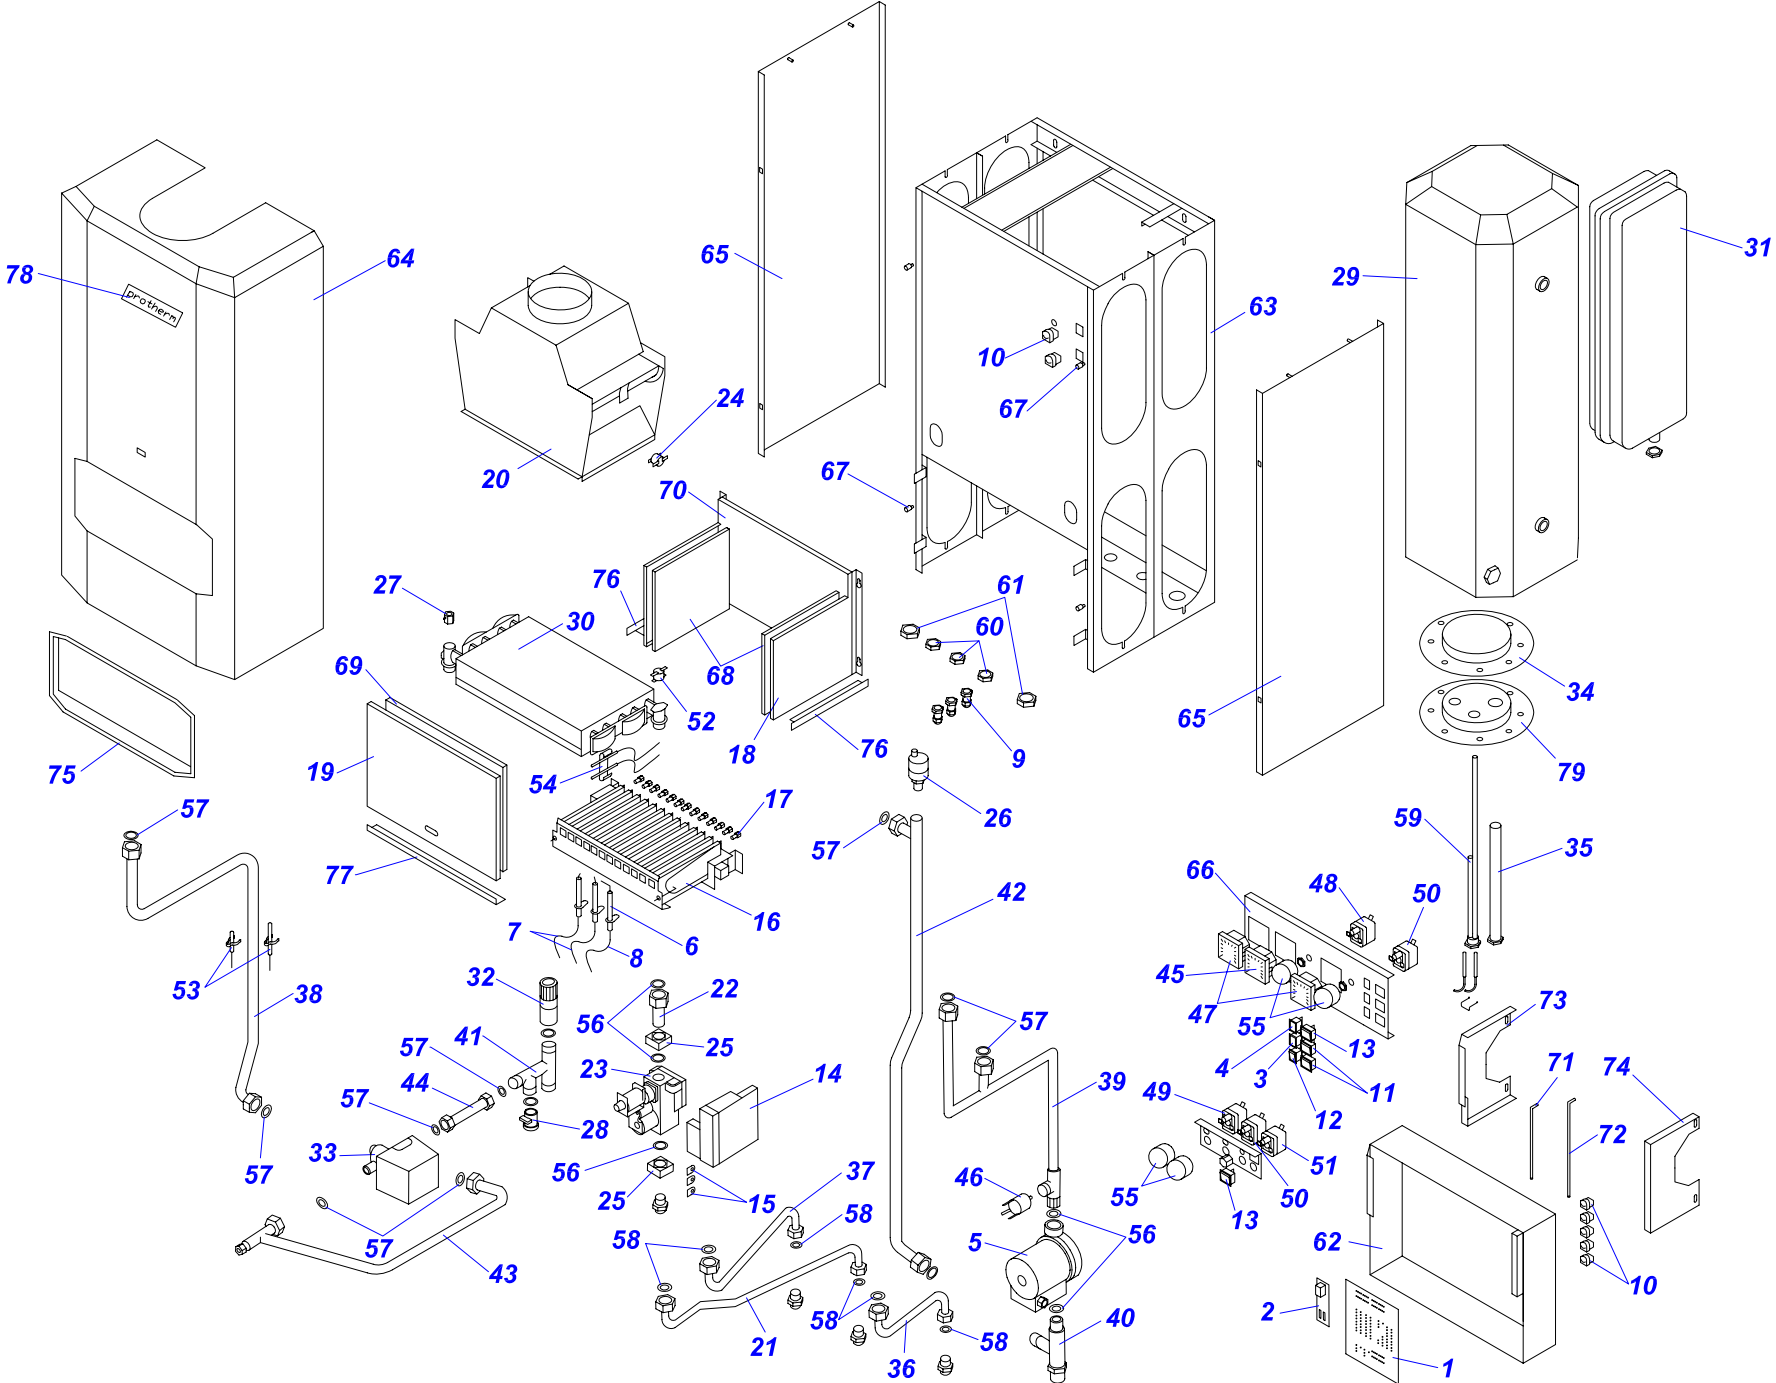

24 KOZ 10

Навесные котлы

24 KOZ 10

№	№ для заказа	Название		№	№ для заказа	Название		№	№ для заказа	Название
1	0020027496	Плата управления тип К-2		29	0020025250	Теплообменник бойлера (45 л.)		50	0020025285	Термостат рабочий 3-кон.
2	0020033171	Электронная плата		30	0020025258	Теплообменник (24кВт)-PR401		51	0020025286	Термостат аварийный (LY)
3	0020033182	Сигнализатор оранжевый		31	0020025268	Расширительный бак (6 л.)		52	0020027574	Термостат
4	0020033183	Сигнализатор красный		32	0020027552	Предохран.клапан 250кПа 1/2"		53	0020033448	Зажим
5	0020025205	Насос UPS 15-60,130 Грундфос		33	0020033618	3-ходовой клапан 3/4" ГВС		54	0020033451	Зажим
6	0020027504	Электрод розжига		34	0020027558	Прокладка бойлера 45л.186мм		55	0020033454	Ручки управления - D
7	0020033750	Провод VN 040Z		35	0020025274	Анод бойлера 45,90,100л.		56	0020033463	Прокладка 30x20x2
8	0020033749	Провод VN 040I		36	0020033369	Трубка хол.воды в бойлер II	от з.н.33000	57	0020027665	Прокладка 24x15x2
9	0020033221	Изолирующая втулка 9 мм			0020043218	Трубка хол.воды в бойлер	по з.н.33000	58	0020033932	Прокладка 18x10x2
10	0020043083	Изолирующая втулка		37	0020033374	Трубка ГВС из бойлера	по з.н.33000	59	0020034073	Муфта бойлера 45L
11	0020033230	Выключатель (функциональный)			0020033375	Трубка ГВС из бойлера II	от з.н.33000	60	0020043172	Гайка 1/2" MS-низкая
12	0020033233	Выключатель сетевой		38	0020033379	Трубка гор.воды из теплообм.II	по з.н.27000	61	0020033624	Гайка 3/4" MS
13	0020027513	Кнопка (аварийного состояния)			0020043219	Трубка гор.воды из теп.II-KTZ,KOZ	от з.н.77000	62	0020043258	Панель блока управления
14	0020025226	Автомат.розжига (атмо) Honeywell			0020033382	Трубка гор.воды из теп.III-KTZ,KOZ	от з.н.33000	63	0020043237	Рама котла 24KTZ,KOZ
15	0020033254	Изоляционные прокладки		39	0020043220	Трубка х.в-рас.б.-теп.-KTZ,KOZ	по з.н.33000	64	0020043262	Панель облицовки (перед.)
16	0020033266	Горелка Полидоро - 24кВт			0020033387	Трубка х.в-рас.бак-теп.II-KTZ,KOZ	от з.н.33000	65	0020033701	Панель облиц.(бок.) Л,П-24KTZ
17	0020033273	Форсунка для природ.газа NP120			0020043132	Трубка х.в-рас.бак-те.III-KTZ,KOZ	от з.н.38353	66	0020043319	Панель управления KTZ,KOZ
	0020033274	Форсунка для пропана NP72		40	0020027566	Трубка хол.воды-KTV,KOV	по з.н.33000	67	0020043334	Штырь
18	0020043100	Камера сгорания			0020033392	Трубка хол.воды - KTZ,KOZ	от з.н.33000	68	0020033577	Изоляция горелки 165x183
19	0020033782	Панель камеры сгор.24 (перед.)		41	0020033395	Трубка гор.воды II - КТО,КОО	по з.н.33000	69	0020033581	Изоляция горелки 215x285
20	0020043209	Стабилизатор тяги			0020043136	Трубка гор.воды II - KTZ,KOZ	от з.н.33000	70	0020033582	Изоляция камеры сгор.24кВт
21	0020033286	Трубка подачи газа KXZ	по з.н.27000	42	0020043221	Трубка хол.воды из бойлера	по з.н.33000	71	0020033788	Крепление
	0020043210	Трубка подачи газа II KXZ	от з.н.27000		0020033620	Трубка хол.воды из бойлера II	от з.н.33000	72	0020043417	Крепление 50STR
	0020033286	Трубка подачи газа KXZ	от з.н.33000	43	0020033397	Трубка гор.воды в бойлер (обратка)	по з.н.33000	73	0020035533	Стойка (левая) -24KXV
22	0020033287	Соединение газ.клапана с горел.			0020033398	Трубка гор.воды в бойлер II (подача)	от з.н.33000	74	0020035534	Стойка (правая) -24KXV
23	0020025240	Газовый клапан -3ст.ПГ		44	0020043222	Трубка соедин.вых.гор.воды,3ход.клап.	по з.н.33000	75	0020033842	Рамка 344x154 пласт.(PL)
	0020027531	Газовый клапан -3ст.ПБ			0020043223	Трубка соедин.вых.гор.воды,3ход.клап.	от з.н.33000	76	0020033850	Крепление камеры сгорания 24
24	0020033303	Термостат биметал.обратим.85°С		45	0020027570	Манометр		77	0020033851	Крепление панели 24
25	0020033311	Фланец прямой - для газ.клапана		46	0020027571	Датчик давления	от з.н.38353	78	0020035103	Этикетка PROTHERM 70
26	0020027542	Воздухоотводчик 3/8"		47	0020025279	Термометр		79	0020027592	Фланец бойлера 45L
27	0020033327	Воздухоотводчик 1/4"		48	0020025281	Термостат рабочий (TY)	по з.н.38353			
28	0020027543	Шаровый кран вып. 3/8"		49	0020025282	Термостат рабочий 3-кон.				