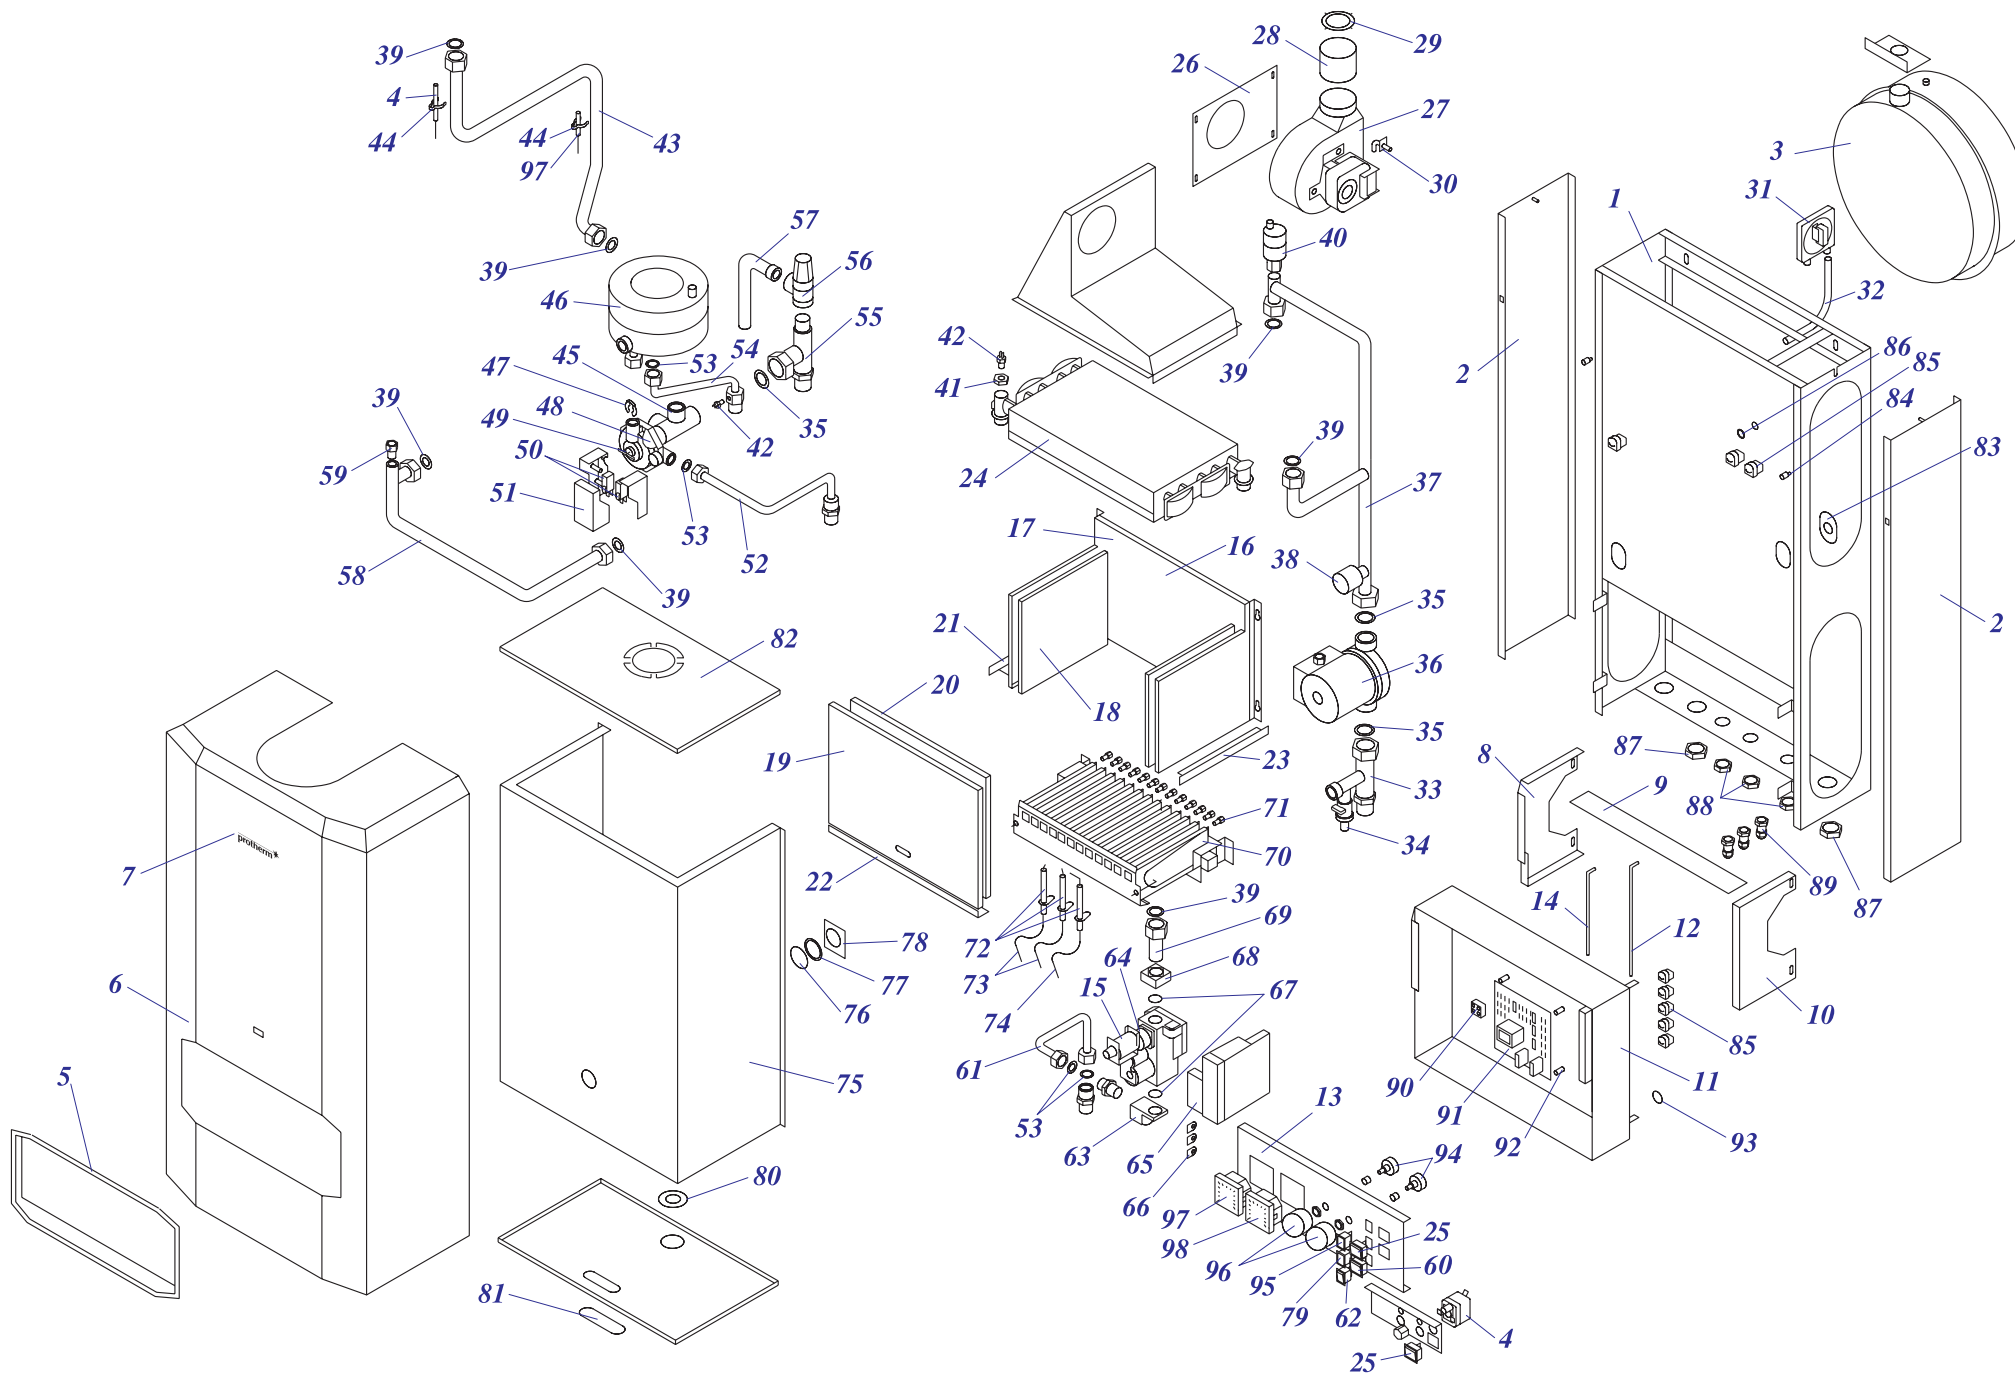

24 KTV 10

Навесные котлы

24 KTV 10 (Honeywell)

№	№ для заказа	Название	№	№ для заказа	Название	№	№ для заказа	Название
1	0020043255	Рама котла	34	0020027543	Шаровый кран вып. 3/8"	67	0020033468	Прокладка 22x2,5
2	0020033697	Панель облицовки (бок.)	35	0020033463	Прокладка 30x20x2	68	0020033311	Фланец прямой - для газ.клапана
3	0020025270	Расширительный бак (10 л.) Zilmet	36	0020025205	Насос UPS 15-60,130 Грундфос	69	0020033287	Соединение газ.клапана с горелкой
4	0020025286	Термостат аварийный (LY)	37	0020033619	Трубка х.воды-расш.бак-теп.III	70	0020033266	Горелка Полидоро - 24кВт
5	0020033842	Рамка 344x154 пласт. (PL)	38	0020027571	Датчик давления	71	0020033273	Форсунка для природ.газа NP120
6	0020043262	Панель облицовки (перед.)	39	0020027665	Прокладка 24x15x2		0020033274	Форсунка для пропана NP72
7	0020035103	Этикетка PROTHERM 70	40	0020027542	Воздухоотводчик 3/8"	72	0020027504	Электрод розжига
8	0020035533	Стойка (левая) -24KXV	41	0020033489	Гайка	73	0020033750	Провод VN 040Z
9	0020043499	Планка 50	42	0020025232	Погружной датчик A2002B	74	0020033749	Провод VN 040I
10	0020035534	Стойка (правая) -24KXV	43	0020033380	Трубка гор.воды из теплообм.III	75	0020043109	Панель турбокамеры (перед.)
11	0020043258	Панель блока управления	44	0020033448	Зажим	76	0020027530	Стекло
12	0020043417	Крепление 50STR	45	0020025273	3-ходовой клапан P362A E2114	77	0020033295	Стекло 50x40x0,5
13	0020043318	Панель управления KTVI,KOVI	46	0020025248	Теплообменник ГВС	78	0020043110	Крепление смотр."глазка"(12-24кВт)
14	0020033788	Крепление	47	0020033359	Стопорное кольцо (MPMV34)	79	0020033182	Сигнализатор оранжевый
15	0020033320	Шток клапана модуляции Non ПБ	48	0020025275	Мембрана (SNAV3324)	80	0020033461	Прокладка
16	0020043100	Камера сгорания	49	0020033360	Включающий диск (MPMV3310)	81	0020033852	Изоляция проводов
17	0020033582	Изоляция камеры сгорания 24кВт	50	0020027560	Микровыключатель к 3-ход.клапану	82	0020033767	Закрывающая камера-верхн.часть
18	0020033577	Изоляция горелки 165x183	51	0020035640	Эл.коробка(MPMVH34+SNAHO2/1)к.	83	0020043479	Изоляция
19	0020033782	Панель камеры сгорания 24 (перед.)	52	0020033368	Трубка хол.воды II. - ГВС	84	0020043334	Штырь
20	0020033581	Изоляция горелки 215x285	53	0020033932	Прокладка 18x10x2	85	0020043083	Изолирующая втулка
21	0020033850	Крепление камеры сгорания 24	54	0020033373	Трубка гор.воды II- с ГВС	86	0020033222	Уплотнительное кольцо
22	0020033851	Крепление панели 24	55	0020033388	Трубка гор.воды - KTV,KOV	87	0020033624	Гайка 3/4" MS
23	0020033850	Крепление камеры сгорания 24	56	0020027552	Предохран.клапан 250кПа 1/2"	88	0020043172	Гайка 1/2" MS-низкая
24	0020025258	Теплообменник (24кВт)-PR401	57	0020033396	Трубка перепада	89	0020033221	Изолирующая втулка 9 мм
25	0020027513	Кнопка (аварийного состояния)	58	0020033385	Трубка соедин. теплообм. с ГВС	90	0020033240	Клеммник 6336-37-12-10
26	0020033296	Панель крепл.вентилятора 12-24кВт	59	0020033440	Заглушка 1/4"	91	0020025224	Плата управления Protherm
27	0020025211	Вентилятор 1-скоростной	60	0020033230	Выключатель (функциональный)	92	0020033460	Стержень соединит. - пластмас.
28	0020033204	Надставка вентилятора	61	0020033285	Трубка подачи газа	93	0020043200	Прокладка 13x1
29	0020033203	Дроссельная шайба	62	0020033233	Выключатель сетевой	94	0020027502	Потенциометр линейный 10К
30	0020033597	Диффузор вентилятора	63	0020033314	Фланец угловой - для газ.клапана	95	0020033183	Сигнализатор красный
31	0020025245	Маностат воздуха	64	0020025239	Газовый клапан -ПГ	96	0020033442	Ручки управления
32	0020033263	Шланг силиконовый к маностату	65	0020025225	Автоматика розжига (турбо) Non.	97	0020025279	Термометр
33	0020027566	Трубка хол.воды-KTV,KOV	66	0020033254	Изоляционные прокладки	98	0020027570	Манометр