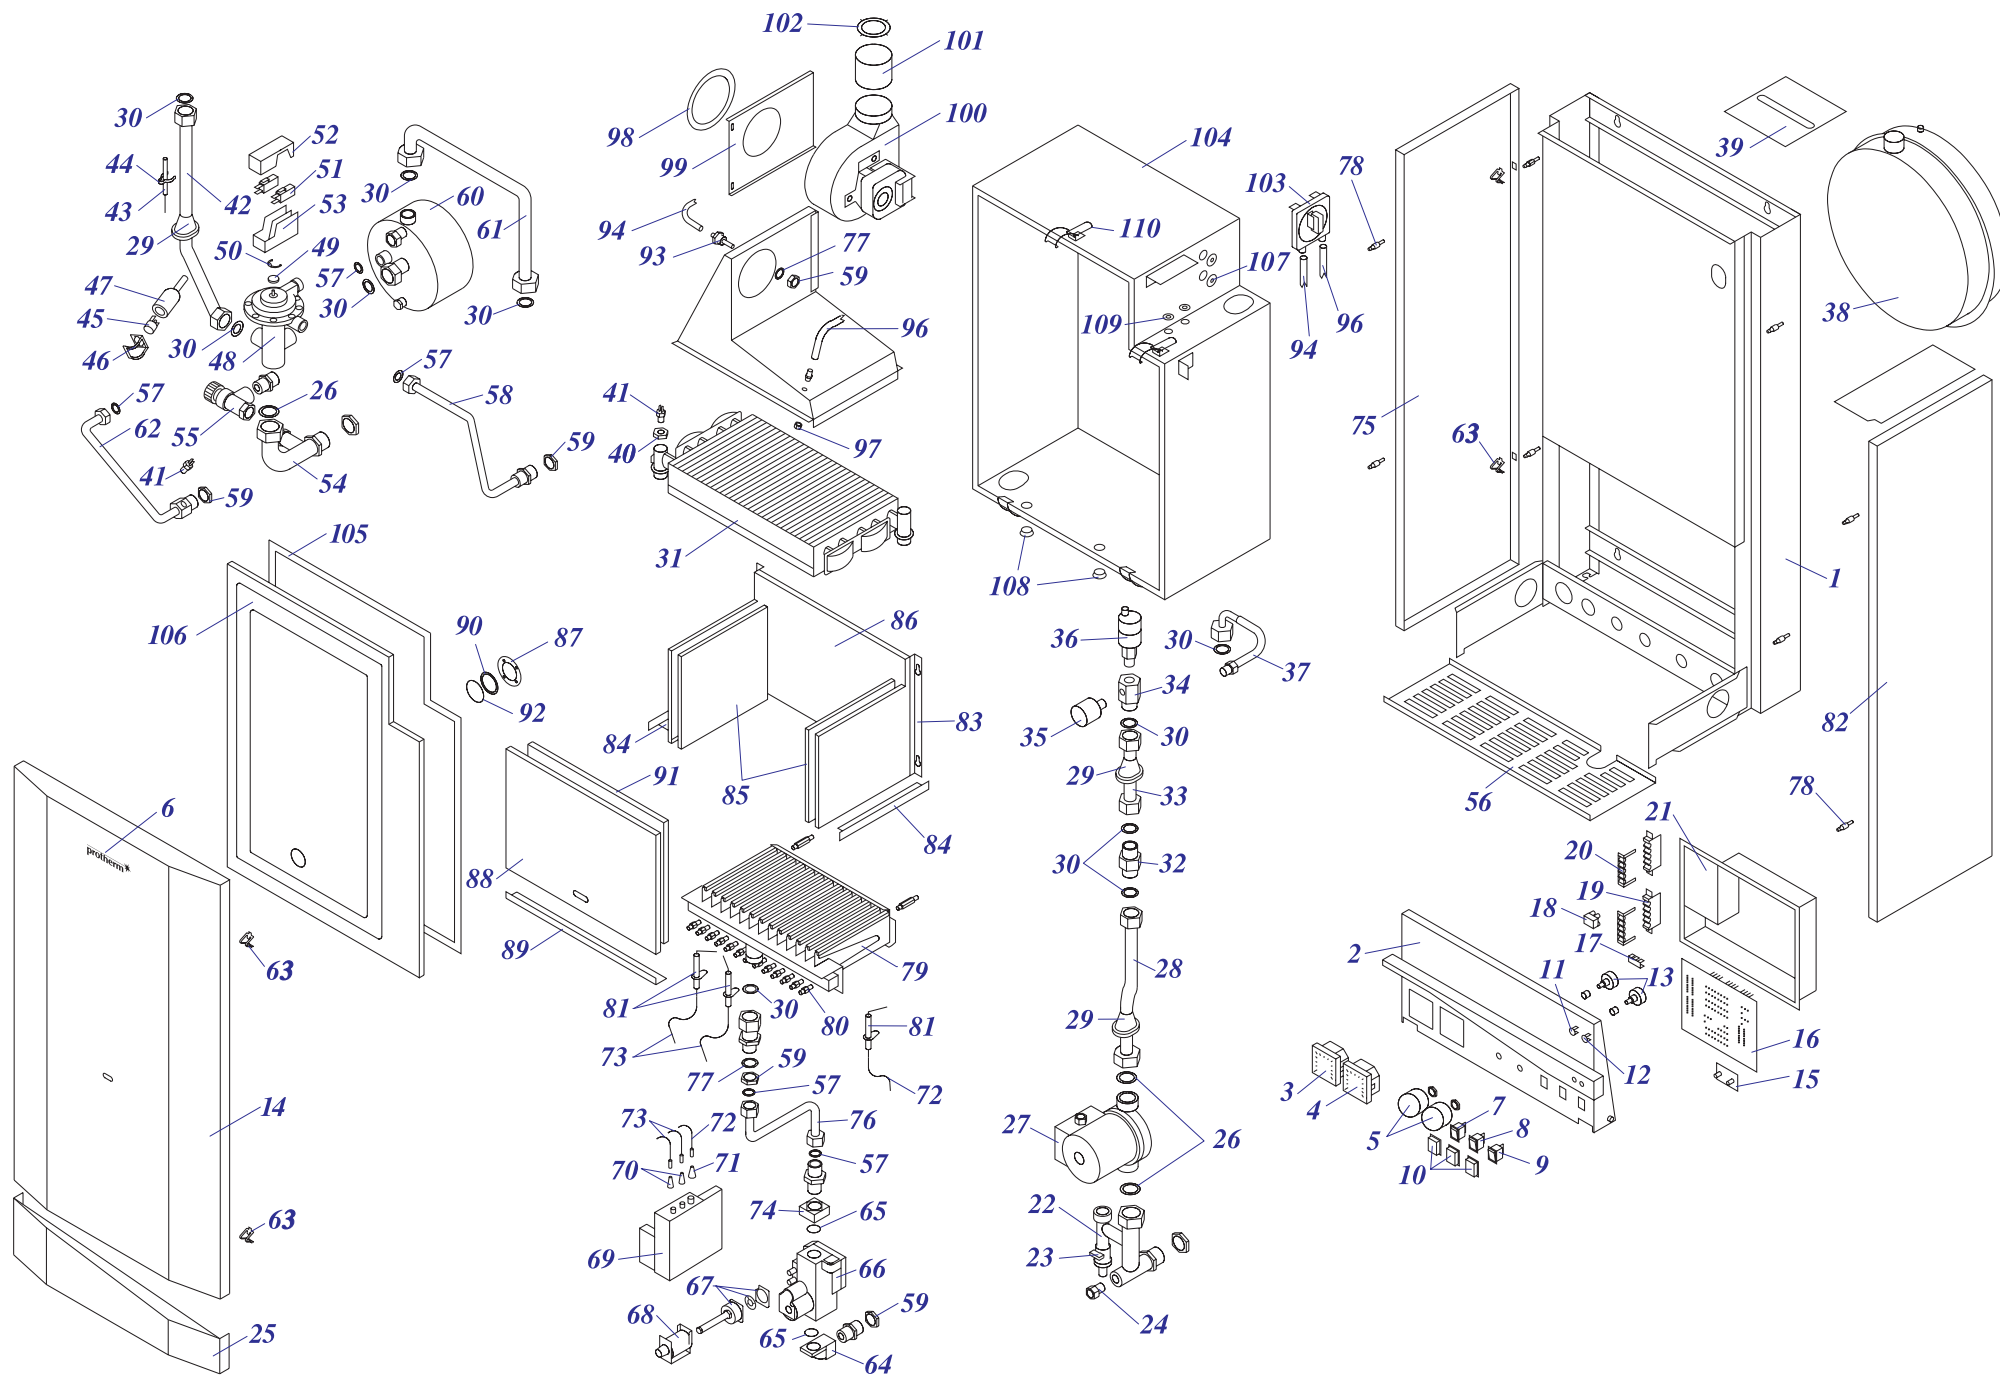

24 KTV 11

Навесные котлы

24 KTV 11

№	№ для заказа	Название	№	№ для заказа	Название	№	№ для заказа	Название
1	0020043256	Рама котла - IN	39	0020033540	Держатель расшир.бака(верх.)IN	75	0020033705	Панель облицовки (левая) - IN
2	0020033546	Панель управления KTV,KOV	40	0020033489	Гайка	76	0020033289	Трубка подачи газа КТХ I
3	0020025279	Термометр	41	0020025232	Погружной датчик А2002В	77	0020033472	Прокладка 30x22x2
4	0020027570	Манометр	42	0020033401	Трубка котла (подача)-KTVI,KOVI	79	0020033267	Горелка 401.0536.02 - 24кВт
5	0020033443	Ручки управления	43	0020025279	Термометр	80	0020033273	Форсунка для природ.газа NP120
6	0020035103	Этикетка PROTHERM 70	44	0020033448	Зажим		0020033274	Форсунка для пропана NP72
7	0020033228	Выключатель (функциональный)	45	0020027575	Термостат биметал.аварий.105°С	81	0020027505	Электрод для KLO
8	0020033236	Выключатель 1-полюсн.	46	0020033453	Держатель термостата Æ18mm	82	0020033554	Штырь М4
9	0020033233	Выключатель сетевой	47	0020043152	Кожух термостата	83	0020043100	Камера сгорания
10	0020033241	Защитный кожух выключателя	48	0020025273	3-ходовой клапан P362A E2114	84	0020033850	Крепление камеры сгорания 24
11	0020033189	Патрон для светодиода (красный)	49	0020033360	Включающий диск (MPMV3310)	85	0020033577	Изоляция горелки 165x183
12	0020033190	Патрон для светодиода (зеленый)	50	0020033359	Стопорное кольцо (MPMV34)	86	0020033582	Изоляция камеры сгорания 24кВт
13	0020027502	Потенциометр линейный 10К	51	0020027560	Микровыключатель к 3-ход.клапану	87	0020043302	Панель облицовки (правая) - IN
14	0020043301	Панель облицовки KTVI, KTOI	52	0020033361	Крышка	88	0020033782	Панель камеры сгорания 24 (перед.)
15	0020033167	Плата индикации 1 SOLD	53	0020033441	Корпус (MPMV15/1)	89	0020033851	Крепление панели 24
16	0020025224	Плата управления Protherm	54	0020033389	Трубка гор.воды -KTVI,KOVI	90	0020043110	Крепление смотр."глазка"(12-24кВт)
17	0020033239	Электрический разъем - 6,3мм	55	0020027553	Предохранит.клапан 250кПа1/2"-1/2'	91	0020043188	Изоляция крышки кам.сгорания 24кВт
18	0020033240	Клеммник 6336-37-12-10	56	0020043307	Решетка защитная	92	0020033295	Стекло 50x40x0,5
19	0020033904	Крепление проводов	57	0020033932	Прокладка 18x10x2	93	0020033297	Датчик давления вентилятора
20	0020033262	Крепление проводов-IN	58	0020033371	Трубка хол.воды - IN - ГВС	94	0020033263	Шланг силиконовый к маностату
21	0020033537	Панель блока управления	59	0020043171	Гайка 1/2" MS	95	0020033295	Стекло 50x40x0,5
22	0020033409	Трубка котла (обратка) - KTVI,KOVI	60	0020027546	Вторичный теплообменник	96	0020033263	Шланг силиконовый к маностату
23	0020027543	Шаровый кран вып. 3/8"	61	0020033386	Трубка соед. холод. воды с ГВС IN	97	0020043159	Гайка М6 MS
24	0020033440	Заглушка 1/4"	62	0020033377	Трубка гор.воды - IN - ГВС	98	0020027509	Прокладка вентилятора
25	0020043303	Панель облицовки - IN	63	0020033555	Зажим 16	99	0020033296	Панель крепл.вентилятора(12-24кВт)
26	0020033463	Прокладка 30x20x2	64	0020033314	Фланец угловой - для газ.клапана	100	0020025212	Вентилятор 1-скоростной II
27	0020025205	Насос UPS 15-60,130 Грундфос	65	0020033468	Прокладка 22x2,5	101	0020033204	Надставка вентилятора
28	0020033399	Трубка котла (обратка)	66	0020025239	Газовый клапан -ПГ	102	0020033203	Дроссельная шайба
29	0020033462	Прокладка I326 д.14мм		0020033301	Газовый клапан -ПБ	103	0020025245	Маностат воздуха
30	0020027665	Прокладка 24x15x2	67	0020027541	Шток клапана модуляции Ноп ПГ	104	0020043746	Корпус турбокамеры - IN
31	0020025259	Теплообменник PR20401019-24кВт		0020033320	Шток клапана модуляции Ноп ПБ	105	0020027530	Стекло
32	0020043170	Переход 3/4"-1/2"	68	0020033322	Катушка модуляции Ноп.004-ПГ	106	0020033300	Прокладка панели турбокам.24Tv12
33	0020033400	Трубка расширительного бака -IN	69	0020025225	Автоматика розжига (турбо) Ноп.	107	0020043695	Кабельный переходник 6 мм
34	0020033485	Тройник IN	70	0020033257	Изоляция проводов - IP44	108	0020033222	Уплотнительное кольцо
35	0020027571	Датчик давления	71	0020033257	Изоляция проводов - IP44	109	0020043696	Переходник шланга маностата
36	0020027542	Воздухоотводчик 3/8"	72	0020033749	Провод VN 040I	110	0020033556	Зажим турбокамеры
37	0020033326	Шланг брониров.3/8"-3/4"-200мм	73	0020033750	Провод VN 040Z	111	0020043747	Панель турбокамеры
38	0020027549	Расширительный бак (7 л.)	74	0020033311	Фланец прямой - для газ.клапана			