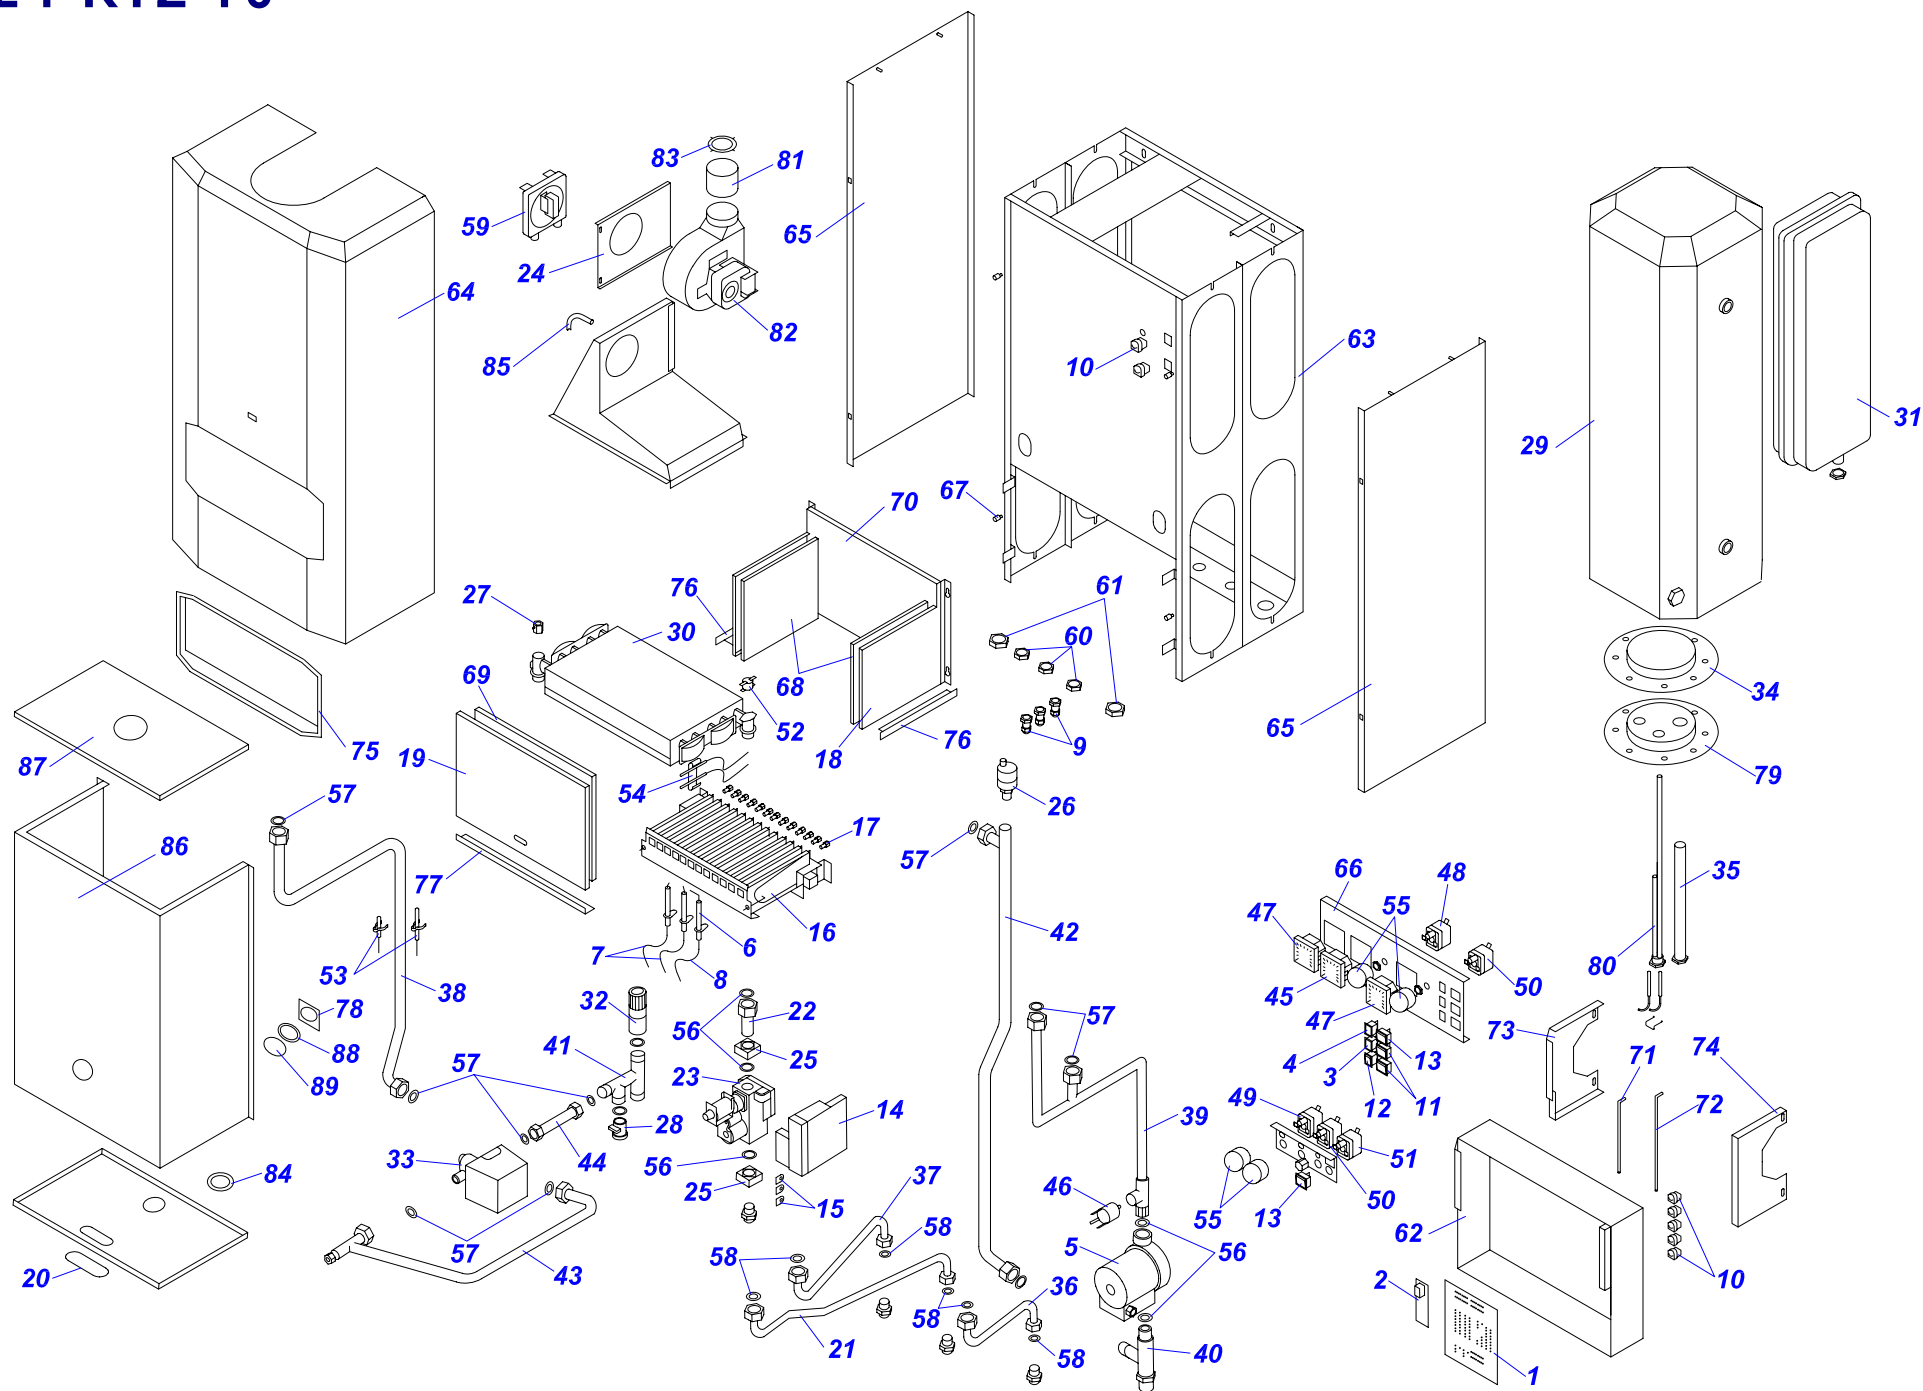

24 KTZ 10

Навесные котлы

24 KTZ 10

№	№ для заказа	Название		№	№ для заказа	Название		№	№ для заказа	Название
1	0020027496	Плата управления тип К-2		32	0020027552	Предохран.клапан 250кПа 1/2"		55	0020033454	Ручки управления - D
2	0020033171	Электронная плата		33	0020033618	3-ходовой клапан 3/4" ГВС		56	0020033463	Прокладка 30x20x2
3	0020033182	Сигнализатор оранжевый		34	0020027558	Прокладка бойлера 45л.186мм		57	0020027665	Прокладка 24x15x2
4	0020033183	Сигнализатор красный		35	0020025274	Анод бойлера 45,90,100л.	от з.н.33000	58	0020033932	Прокладка 18x10x2
5	0020025205	Насос UPS 15-60,130 Грундфос		36	0020033369	Трубка хол.воды в бойлер II	по з.н.33000	59	0020025245	Маностат воздуха
6	0020027504	Электрод розжига			0020043218	Трубка хол.воды в бойлер	по з.н.33000	60	0020043172	Гайка 1/2" MS-низкая
7	0020033750	Провод VN 040Z		37	0020033374	Трубка ГВС из бойлера	от з.н.33000	61	0020033624	Гайка 3/4" MS
8	0020033749	Провод VN 040I			0020033375	Трубка ГВС из бойлера II	по з.н.27000	62	0020043258	Панель блока управления
9	0020033221	Изолирующая втулка 9 мм		38	0020033379	Трубка гор.воды из теплообм.II	от з.н.77000	63	0020043237	Рама котла 24КТZ,КОZ
10	0020043083	Изолирующая втулка			0020043219	Трубка гор.воды из теп.II-KTZ,КОZ	от з.н.33000	64	0020043262	Панель облицовки (перед.)
11	0020033230	Выключатель(функциональный)			0020033382	Трубка гор.воды из теп.III-KTZ,КОZ	по з.н.33000	65	0020033701	Панель облицовки (бок.) Л,П-24КТZ
12	0020033233	Выключатель сетевой		39	0020033619	Трубка х.воды-расш.бак-теп.III		66	0020043319	Панель управления КТZ,КОZ
13	0020027513	Кнопка (аварийного состояния)			0020043220	Трубка х.в-рас.б.-теп.-КТZ,КОZ	от з.н.33000	67	0020043334	Штырь
14	0020025225	Автоматика розжига (турбо) Ноп.			0020033387	Трубка х.в-рас.бак-теп.II-KTZ,КОZ	от з.н.38353	68	0020033577	Изоляция горелки 165x183
15	0020033254	Изоляционные прокладки			0020043132	Трубка х.в-рас.бак-те.III-KTZ,КОZ	по з.н.33000	69	0020033581	Изоляция горелки 215x285
16	0020033266	Горелка Полидоро - 24кВт		40	0020027566	Трубка хол.воды-КТV,КOV	от з.н.33000	70	0020033582	Изоляция камеры сгорания 24кВт
17	0020033273	Форсунка для прир.газа NP120			0020033392	Трубка хол.воды - КТZ,КОZ	по з.н.33000	71	0020033788	Крепление
	0020033274	Форсунка для пропана - NP 72		41	0020033395	Трубка гор.воды II - КТО,КОO	от з.н.33000	72	0020043417	Крепление 50STR
18	0020043100	Камера сгорания			0020043136	Трубка гор.воды II - КТZ,КОZ	по з.н.33000	73	0020035533	Стойка (левая) -24КХV
19	0020033782	Панель камеры сгор.24(перед.)		42	0020043221	Трубка хол.воды из бойлера	от з.н.33000	74	0020035534	Стойка (правая) -24КХV
20	0020033852	Изоляция проводов			0020033620	Трубка хол.воды из бойлера II	по з.н.33000	75	0020033842	Рамка 344x154 пласт. (PL)
21	0020033286	Трубка подачи газа КХZ	по з.н.27000	43	0020033397	Трубка гор.воды в бойлер(обратка)	от з.н.33000	76	0020033850	Крепление камеры сгорания 24
	0020043210	Трубка подачи газа II КХZ	от з.н.27000		0020033398	Трубка гор.воды в бойлер II (подача)	по з.н.33000	77	0020033851	Крепление панели 24
	0020033286	Трубка подачи газа КХZ	от з.н.33000	44	0020043222	Трубка соедин. вых.гор.воды и 3-ход.клап.	от з.н.33000	78	0020043110	Крепление смотр."глазка"(12-24кВт)
22	0020033287	Соединение газ.клапана с гор.			0020043223	Трубка соедин. вых.гор.воды и 3-ход.клап.		79	0020027592	Фланец бойлера 45L
23	0020025240	Газовый клапан -3ст.ПГ		45	0020027570	Манометр	от з.н.38353	80	0020034073	Муфта бойлера 45L
	0020027531	Газовый клапан -3ст.ПБ		46	0020027571	Датчик давления		81	0020033204	Надставка вентилятора
24	0020033296	Панель крепл.вентилят.(12-24кВт)		47	0020025279	Термометр	по з.н.38353	82	0020025212	Вентилятор 1-скоростной II
25	0020033311	Фланец прямой для газ.клапана		48	0020025281	Термостат рабочий (TY)		83	0020033203	Дроссельная шайба
26	0020027542	Воздухоотводчик 3/8"		49	0020025282	Термостат рабочий 3-кон.		84	0020033461	Прокладка
27	0020033327	Воздухоотводчик 1/4"		50	0020025285	Термостат рабочий 3-кон.		85	0020033263	Шланг силиконовый к маностату
28	0020027543	Шаровый кран вып. 3/8"		51	0020025286	Термостат аварийный (LY)		86	0020043109	Панель турбокамеры (перед.)
29	0020025250	Теплообменник бойлера (45 л.)		52	0020027574	Термостат		87	0020033767	Закрывающая камера-верхн.часть
30	0020025258	Теплообменник (24кВт)-PR401		53	0020033448	Зажим		88	0020033295	Стекло 50x40x0,5
31	0020025268	Расширительный бак (6 л.)		54	0020033451	Зажим		89	0020027530	Стекло