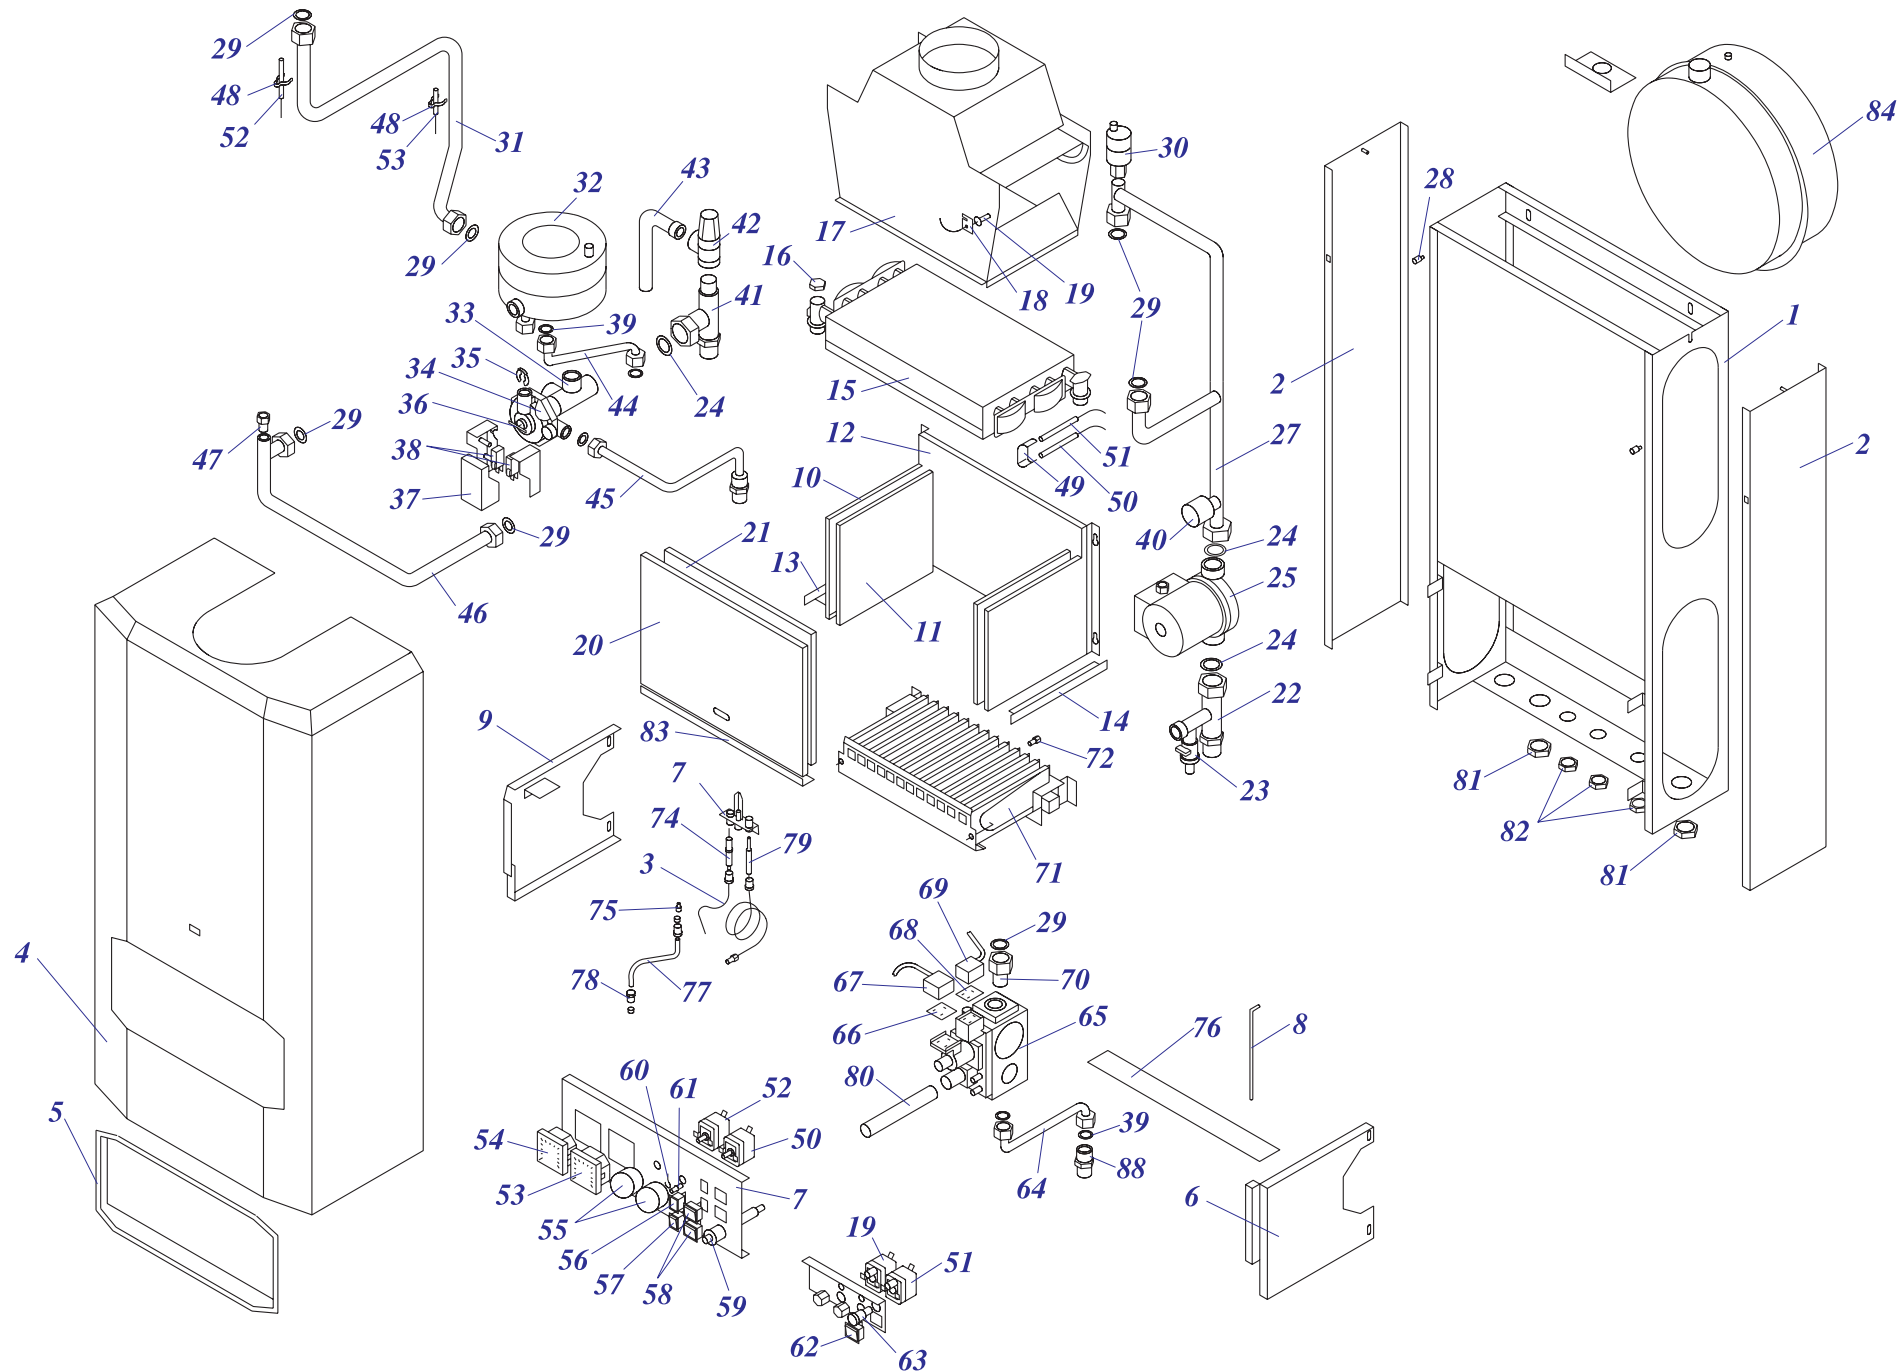

24 POV 10

Навесные котлы

24 POV 10

№	№ для заказа	Название	№	№ для заказа	Название	№	№ для заказа	Название
1	0020043255	Рама котла	29	0020027665	Прокладка 24x15x2	57	0020033233	Выключатель сетевой
2	0020033697	Панель облицовки (бок.)	30	0020027542	Воздухоотводчик 3/8"	58	0020033230	Выключатель (функциональный)
3	0020033250	Провод к электроду розжига 500мм	31	0020033380	Трубка гор.воды из теплообм.III	59	0020027519	Кнопка пьезорозжига
4	0020043262	Панель облицовки (перед.)	32	0020025248	Теплообменник ГВС	60	0020033445	Ограничительная пружина
5	0020033842	Рамка 344x154 пласт. (PL)	33	0020025273	3-ходовой клапан P362A E2114	61	0020033444	Ограничительный винт
6	0020035534	Стойка (правая) -24KXV	34	0020025275	Мембрана (SNAV3324)	62	0020027513	Кнопка (аварийного состояния)
7	0020043773	Панель блока управления POV10	35	0020033359	Стопорное кольцо (MPMV34)	63	0020033180	Держатель для предохранителя
8	0020033788	Крепление	36	0020033360	Включающий диск (MPMV3310)	64	0020043105	Трубка подачи газа POX
9	0020035533	Стойка (левая) -24KXV	37	0020035640	Эл.коробка(MPMVH34+SNAHO2/1)к.	65	0020025220	Газовый клапан 824
10	0020043100	Камера сгорания	38	0020027560	Микровыключатель к 3-ход.клапану	66	0020033249	Прокладка+винт коннектора 824
11	0020033577	Изоляция горелки 165x183	39	0020033932	Прокладка 18x10x2	67	0020033902	Кабель HO85
12	0020033582	Изоляция камеры сгорания 24кВт	40	0020027571	Датчик давления	68	0020033248	Прокладка+винт коннектора 820
13	0020033850	Крепление камеры сгорания 24	41	0020033388	Трубка гор.воды - KTV,KOV	69	0020027518	Кабель для NOVA 820
14	0020033850	Крепление камеры сгорания 24	42	0020027552	Предохран.клапан 250кПа 1/2"	70	0020043107	Соединение газ.клапана с гор.ПОX
15	0020025258	Теплообменник (24кВт)-PR401	43	0020033396	Трубка перепада	71	0020033266	Горелка Полидоро - 24кВт
16	0020033490	Заглушка 1/2"	44	0020033373	Трубка гор.воды II- с ГВС	72	0020033273	Форсунка для природ.газа-NP120
17	0020033793	Стабилизатор тяги 24 v.11	45	0020033368	Трубка хол.воды II. - ГВС	73	0020033269	Горелка запальная 526F/27.2
18	0020033449	Зажим	46	0020033385	Трубка соедин. теплообм. с ГВС	74	0020033197	Электрод розжига
19	0020027535	Термостат продуктов сгор.70-110°C	47	0020033440	Заглушка 1/4"	75	0020033281	Сопло для запальной гор.G27.2
20	0020033782	Панель камеры сгорания 24 (перед.)	48	0020033448	Зажим	76	0020043499	Планка 50
21	0020043188	Изоляция крышки кам.сгор.24кВт	49	0020033451	Зажим	77	0020033879	Трубка
22	0020027566	Трубка хол.воды-KTV,KOV	50	0020025284	Термостат рабочий (TZ)	78	0020033251	Винтовое соединение 6мм
23	0020027543	Шаровый кран вып. 3/8"	51	0020025286	Термостат аварийный (LY)	79	0020027520	Термопара 55мм, M9x1
24	0020033463	Прокладка 30x20x2	52	0020025284	Термостат рабочий (TZ)	80	0020043090	Кнопка для автоматики управления
25	0020025205	Насос UPS 15-60,130 Грундфос	53	0020027570	Манометр	81	0020033624	Гайка 3/4" MS
26	0020033221	Изолирующая втулка 9 мм	54	0020025279	Термометр	82	0020043172	Гайка 1/2" MS-низкая
27	0020033619	Трубка х.воды-расш.бак-теп.III	55	0020033442	Ручки управления	83	0020033851	Крепление панели 24
28	0020043334	Штырь	56	0020033182	Сигнализатор оранжевый	84	0020025270	Расширительный бак (10 л.) Zilmet