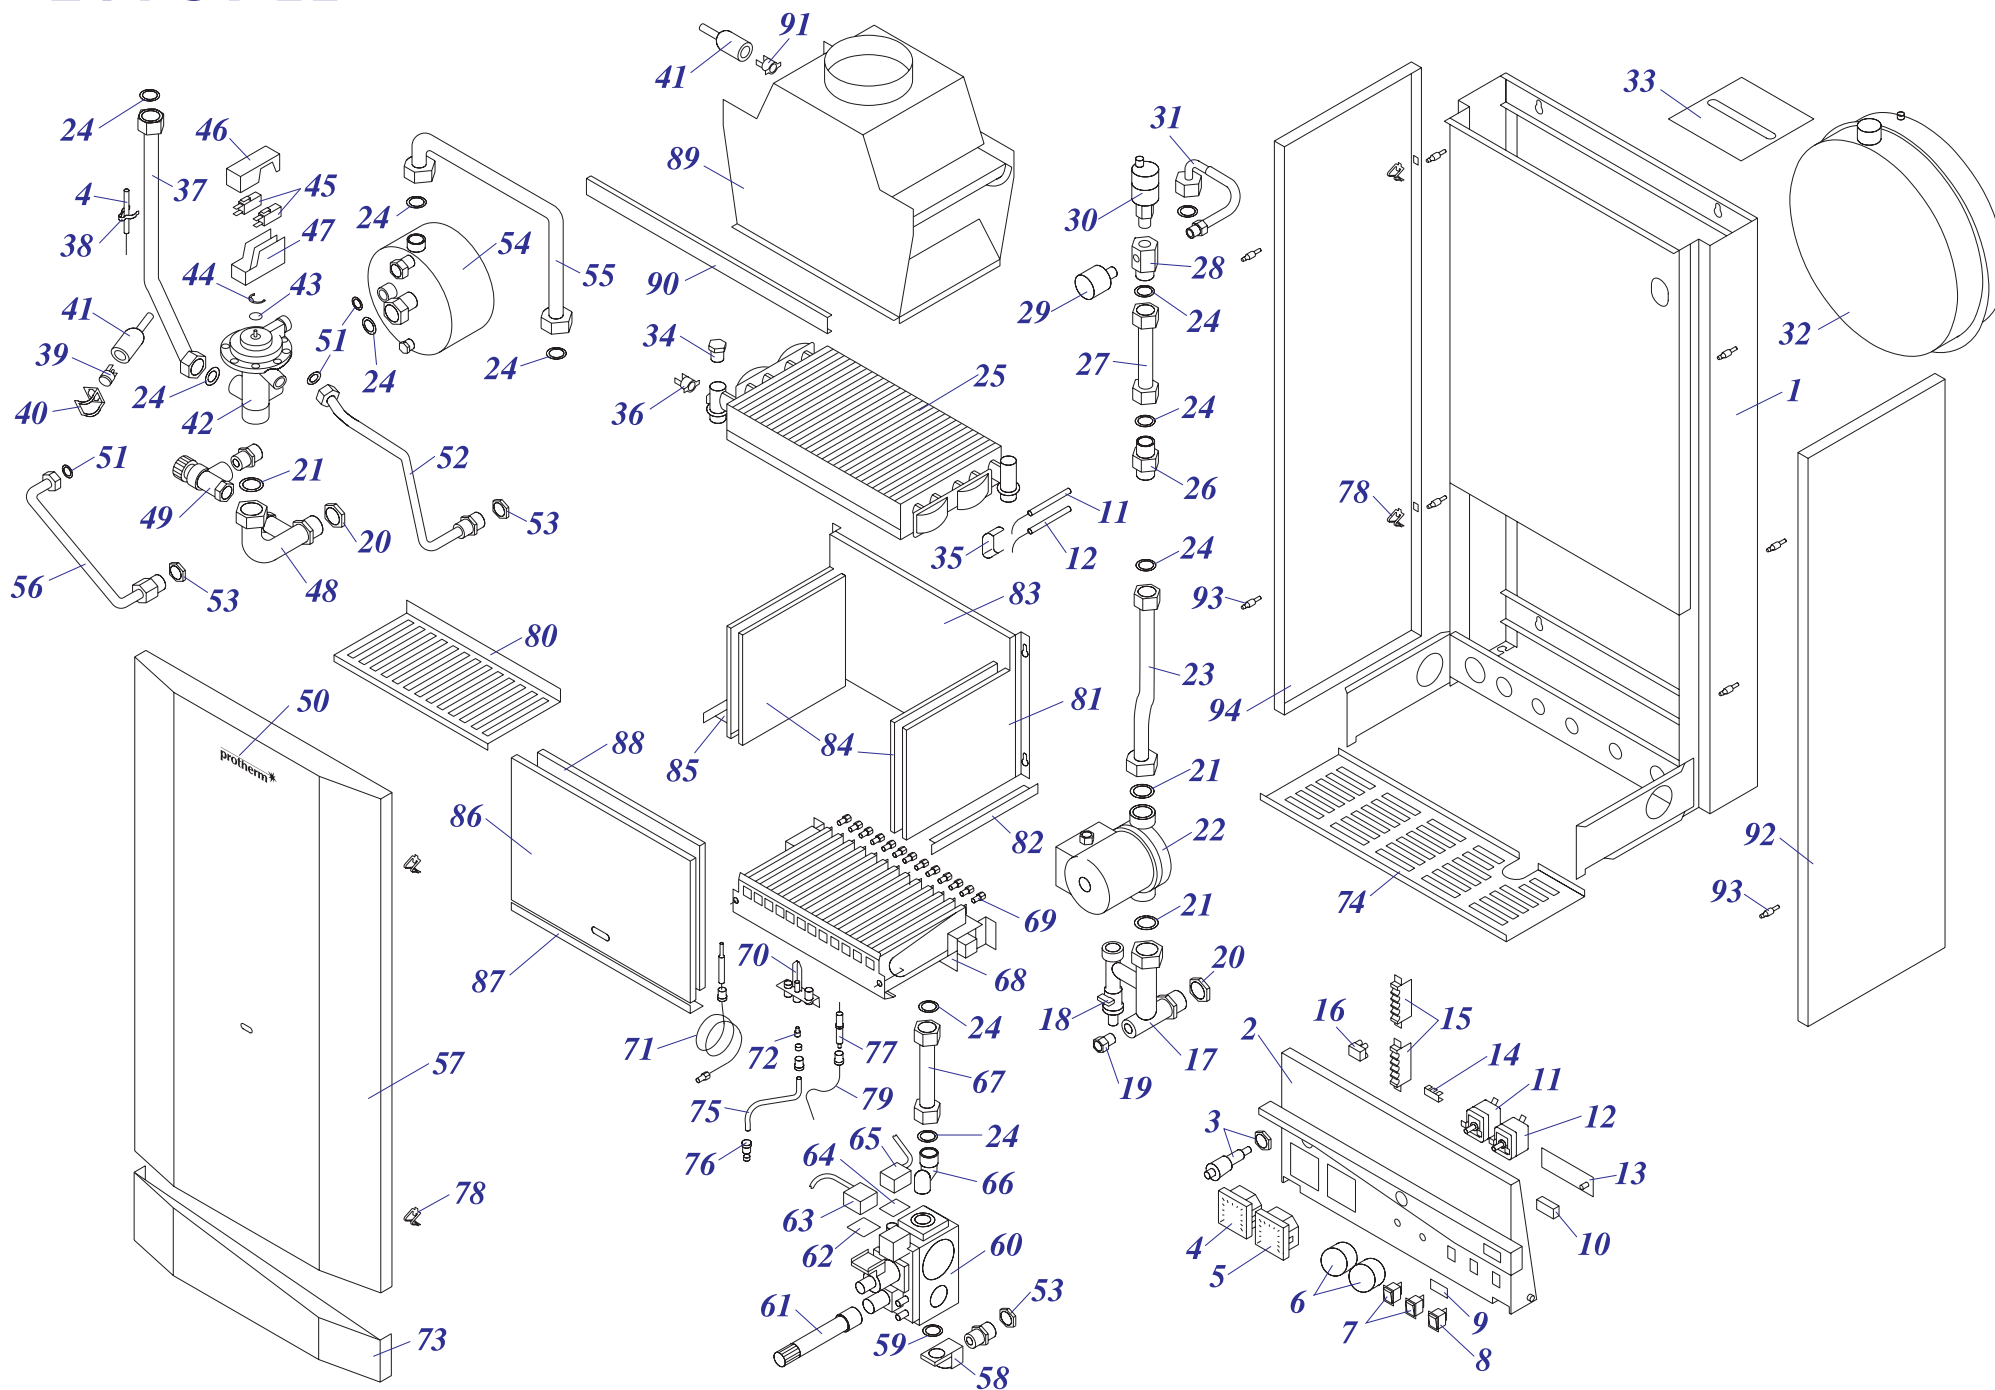

24 POV 11

Навесные котлы

24 POV 11