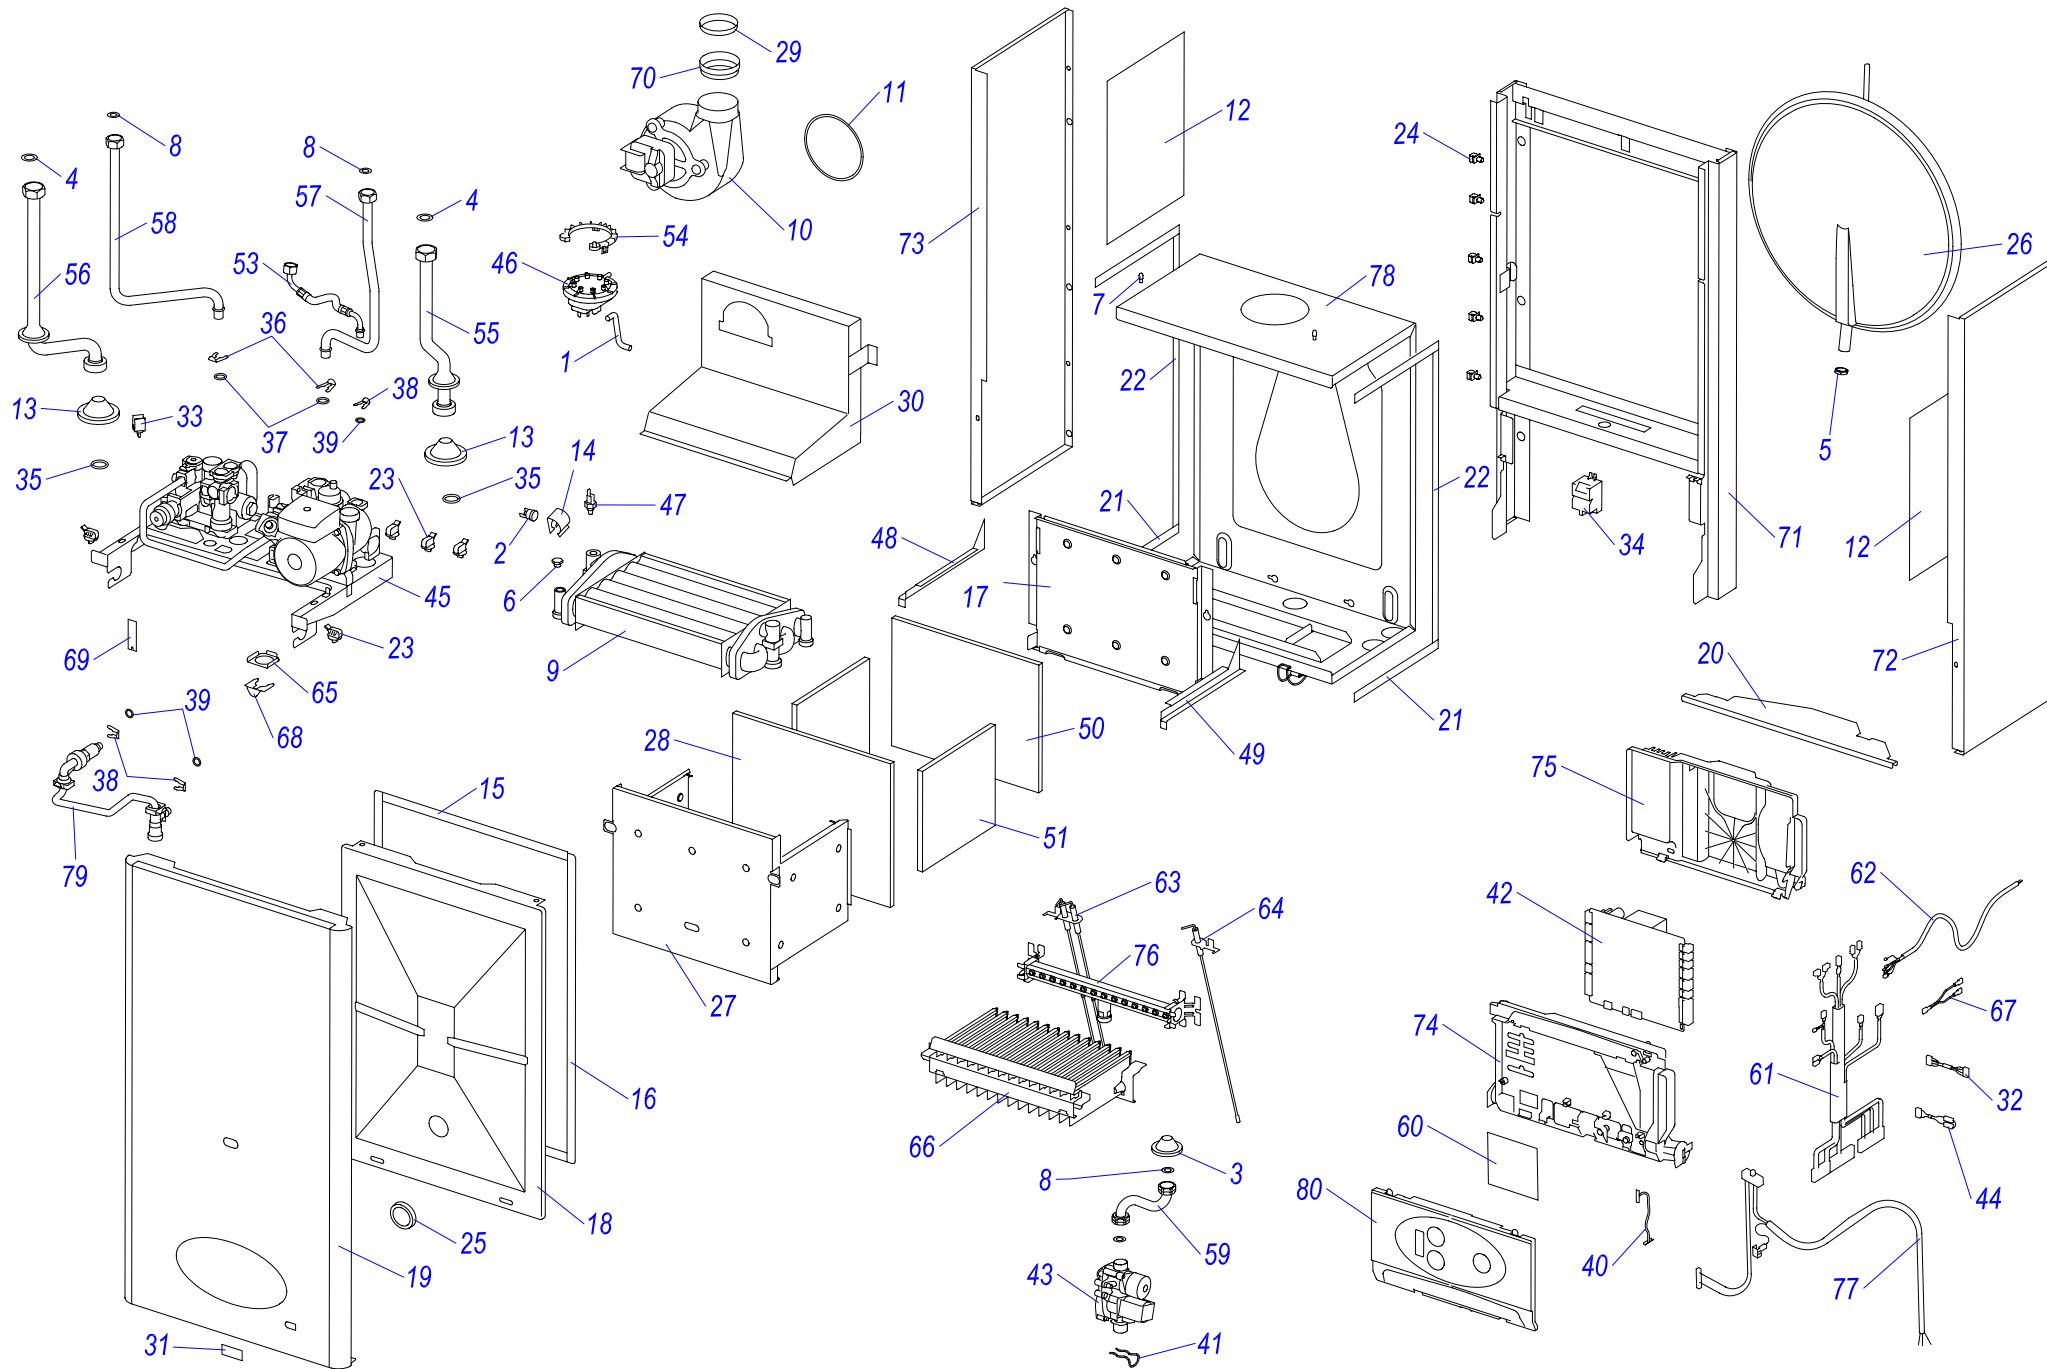

## 23 BTVERD

№	№ для заказа	Название	№	№ для заказа	Название	№	№ для заказа	Название
1	0020033263	Шланг силиконовый к маностату	28	0020034700	Изоляция SK 242x290	57	0020034819	Трубка ХВС
2	0020027537	Термостат биметаллич.необрат.95°C	29	0020034701	Дроссельная шайба D 43	58	0020034820	Трубка ГВС
3	0020033462	Прокладка I326 д.14мм	30	0020034702	Сборник отходящих газов E	59	0020034821	Трубка газовая
4	0020027665	Прокладка 24x15x2	32	0020034704	Жгут проводов	60	2000801914	Плата дисплейная
5	0020033836	Гайка 3/8"	33	0020027613	Датчик D 13-15мм	61	0020035564	Жгут проводов 23BTV EUK
6	0020033860	Заглушка гидроблока 1/8"	34	0020034711	Трансформатор розжига ZI62/12	62	0020034838	Кабель розжига UK
7	0020033921	Ограничитель	35	0020014183	Прокладка 19,8 x 3,6 (x10)	63	0020035528	Электроды розжига DIN
8	0020033932	Прокладка 18x10x2	36	0020034720	Зажим	64	0020034840	Электрод ионизационный DIN
9	0020025297	Теплообменник 082.01501	37	0020034721	Прокладка 3,6D13	65	0020043871	Крепление опоры
10	0020023215	Вентилятор GR01085	38	0020034722	Зажим	66	0020035604	Горелка-U
11	0020034094	Прокладка вентилятора	39	0020034723	Прокладка E 2.4xD9,6	67	0020034914	Жгут проводов Q254
12	0020034106	Фольга-отражатель - II	40	0020034724	Жгут проводов	68	0020043918	Зажим D 20,2
13	0020034107	Втулка I 334 д.12x38	41	0020034725	Зажим	69	0020034919	Рычажок предохранит.клапана
14	0020034145	Зажим термопредохранителя	42	0020043697	Плата управления SYMSI 7 FAN	70	0020044002	Вставка SD
15	0020086931	Изоляция перед.,самокл.	43	0020035638	Газ. клапан VK8525 MR 1061 B	71	0020035328	Рама котла UNI, белая
16	0020086931	Изоляция перед.,самокл.	44	0020034750	Жгут проводов	72	0020035271	Панель облицовки бок-п. J16
17	0020034685	Панель камеры сгорания	45	0020034751	Гидроблок IWC-DIN	73	0020035272	Панель облицовки бок-п. J16
18	0020034686	Панель турбокамеры (перед.) E	46	0020027671	Маностат HC	74	0020034983	Панель блока управления
19	0020035279	Панель облицовки перед.) E	47	0020027622	Погружной датчик SO 11010	75	0020034984	Панель блока управления
20	0020034690	Крепежная планка	48	0020034763	Крепление теплообменника L	76	0020035038	Рампа горелки SD 14 рукав.1,20DINv2
21	0020034691	Уплотнитель самоклеющ.10x15x218	49	0020034764	Крепление теплообменника P	77	0020035039	Кабель v.2
22	0020034692	Уплотнитель самоклеющ.10x15x488	50	0020034765	Изоляция SK 270x215	78	0020035041	Основание турбокамеры E DIN в.2
23	0020034693	Зажим кабельный 057656	51	0020034766	Изоляция SK 167x189	79	0020035054	Трубка -DINSV
24	0020035609	Зажим кабельный 0174820	53	0020034771	Шланг бронированный	80	0020035064	Панель блока управления 23BXV
25	0020034697	Смотровой глазок	54	0020034773	Держатель маностата-HC	81	0020035103	Этикетка PROTHERM 70
26	0020027611	Расширительный бак 5л-W	55	0020043859	Трубка котла (обратка)			
27	0020034699	Корпус камеры сгорания E	56	0020043860	Трубка котла (подача)			