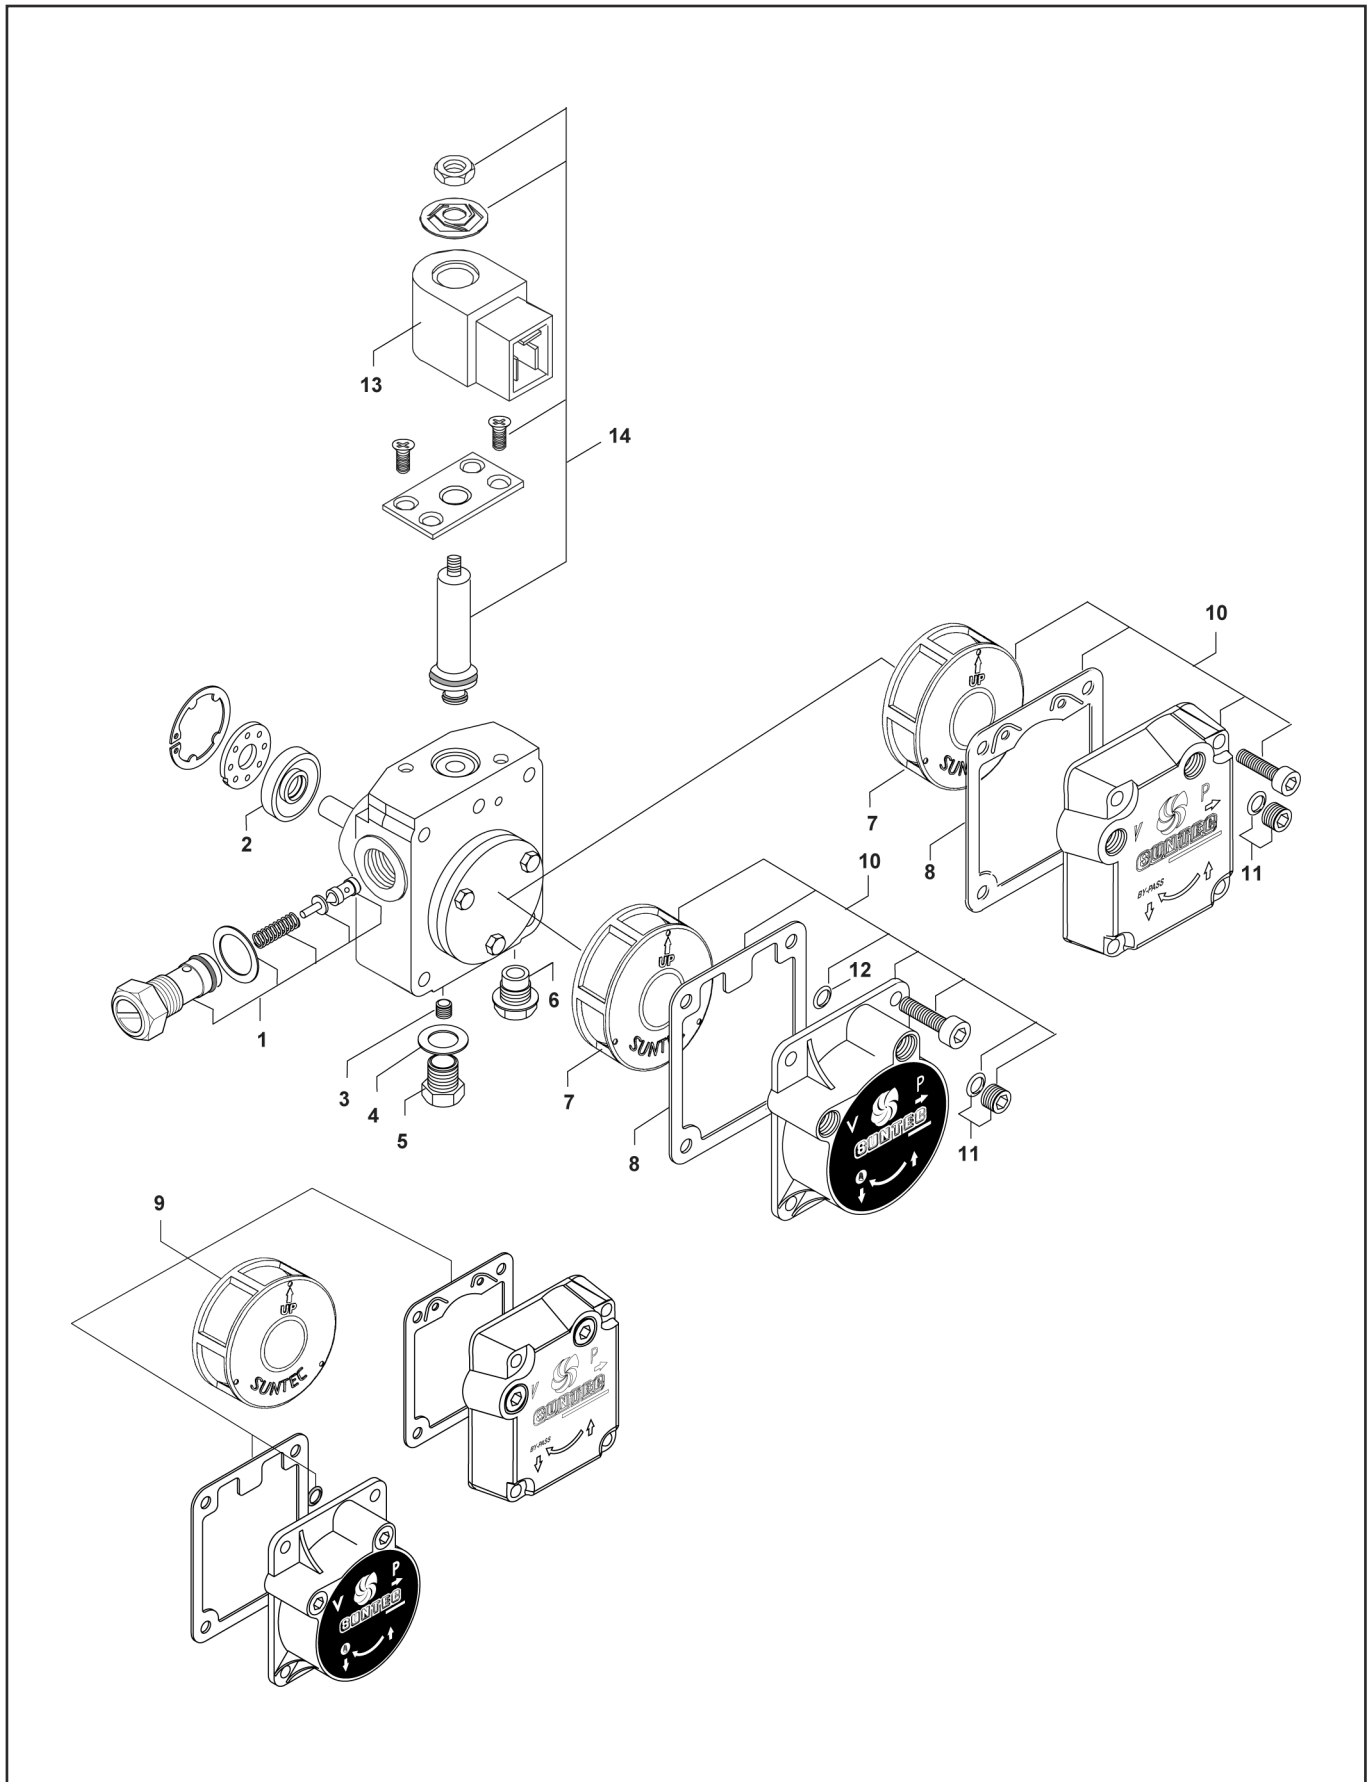

Запасные части

Насосы AL - ALE

Запасные части

Насосы AL - ALE

Поз.	Наименование	Description	Арт. №
1	Регулятор давления в комплекте 5 - 25 бар	Pressure regulator kit 5 -25 bars	991414
2	Сальник (манжетное уплотнение + защитный конус)	Shaft seal kit (lip seal + protective cone)	991515
3	Заглушка байпасной линии	By-pass plug	3779858
4	Прокладка G$\frac{1}{4}$" G$\frac{1}{8}$"	Gasket G$\frac{1}{4}$" G$\frac{1}{8}$"	3779201 3779261
5	Стальная заглушка G$\frac{1}{4}$" G$\frac{1}{8}$" (без шайбы)	Steel plug G$\frac{1}{4}$" G$\frac{1}{8}$" (without washer)	3779191 3779835
6	Пластиковая заглушка G$\frac{1}{4}$" G$\frac{1}{8}$"	Plastic plug G$\frac{1}{4}$" G$\frac{1}{8}$"	3729744TR 3773569TR
7	Сетчатый фильтр	Filter	см. инф. лист № 4-12 (014)
8	Прокладка крышки	Caver gasket	см. инф. лист № 4-10 (010)
9	Комплект "прокладка крышки + сетчатый фильтр + кольцевая прокладка"	"Cover gasket + filter + O'Ring" kit	991533
10	Комплект "крышка + прокладка крышки + сетчатый фильтр"	"Cover + cover gasket + filter" kit	см. инф. лист № 4-13 (016)
11	Заглушка порта датчика давления или вакуума	Pressure gauge port or vacuum gauge port screw	3723865
12	Кольцевая прокладка	O-ring	3759766
13	Электромагнитная катушка 220-240В, 50/60 Гц 110-120В, 50/60 Гц 24В, 50/60 Гц	Coil 220-240V, 50/60 Hz 110-120V, 50/60 Hz 24V, 50/60 Hz	3713798SAV 3713824 3713823
14	Электромагнитный клапан в сборе	Tube assembly	см. инф. лист № 4-11 (011)