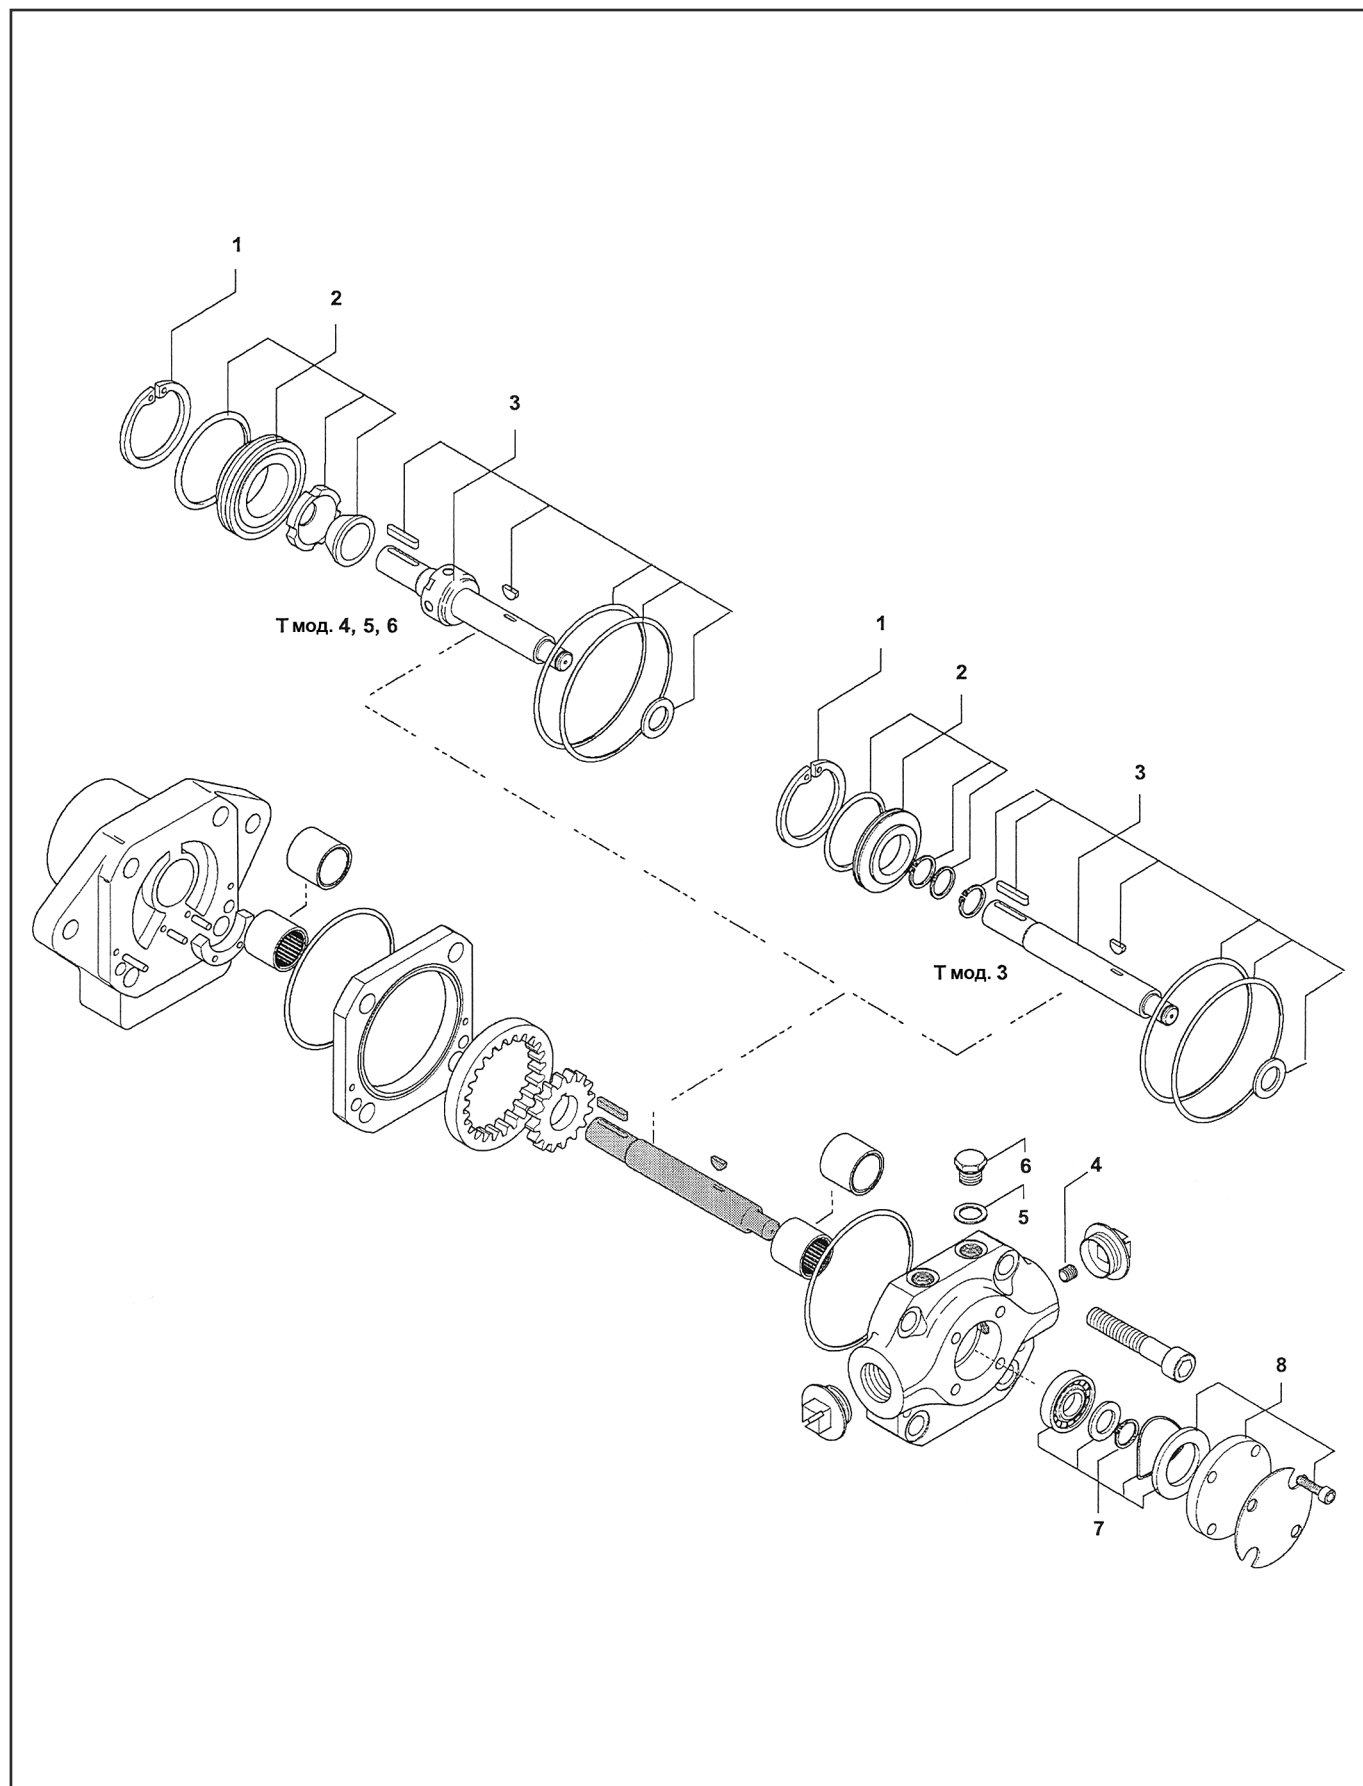

Запасные части

Насос Т

Поз.	Наименование	Description	Арт. №
1	Предохранительное кольцо	Securing ring	1974091
2	Сальник в комплекте Т модификация 3 Т модификация 4/5/6	Shaft seal kit T rev. 3 T rev. 4/5/6	991911 1914462
3	Ось в комплекте Т 2/3/4/5 модификация 3 Т 2 модификация 4/5/6 Т 3 модификация 4/5/6 Т 4 модификация 4/5/6 Т 5 модификация 4/5/6	Shaft kit Т 2/3/4/5 rev. 3 Т 2 rev. 4/5/6 Т 3 rev. 4/5/6 Т 4 rev. 4/5/6 Т 5 rev. 4/5/6	не доступен 1914471 1914481 1914491 1914501
4	Заглушка байпасной линии	By-pass plug	3779858
5	G ¹ / ₄ " шайба	G ¹ / ₄ " washer	3779201
6	G ¹ / ₄ " стальная заглушка	G ¹ / ₄ " steel plug	3779191
7	Подшипник в комплекте	Ball bearing kit	991900
8	Крышка подшипника в комплекте	Ball bearing cover kit	991901